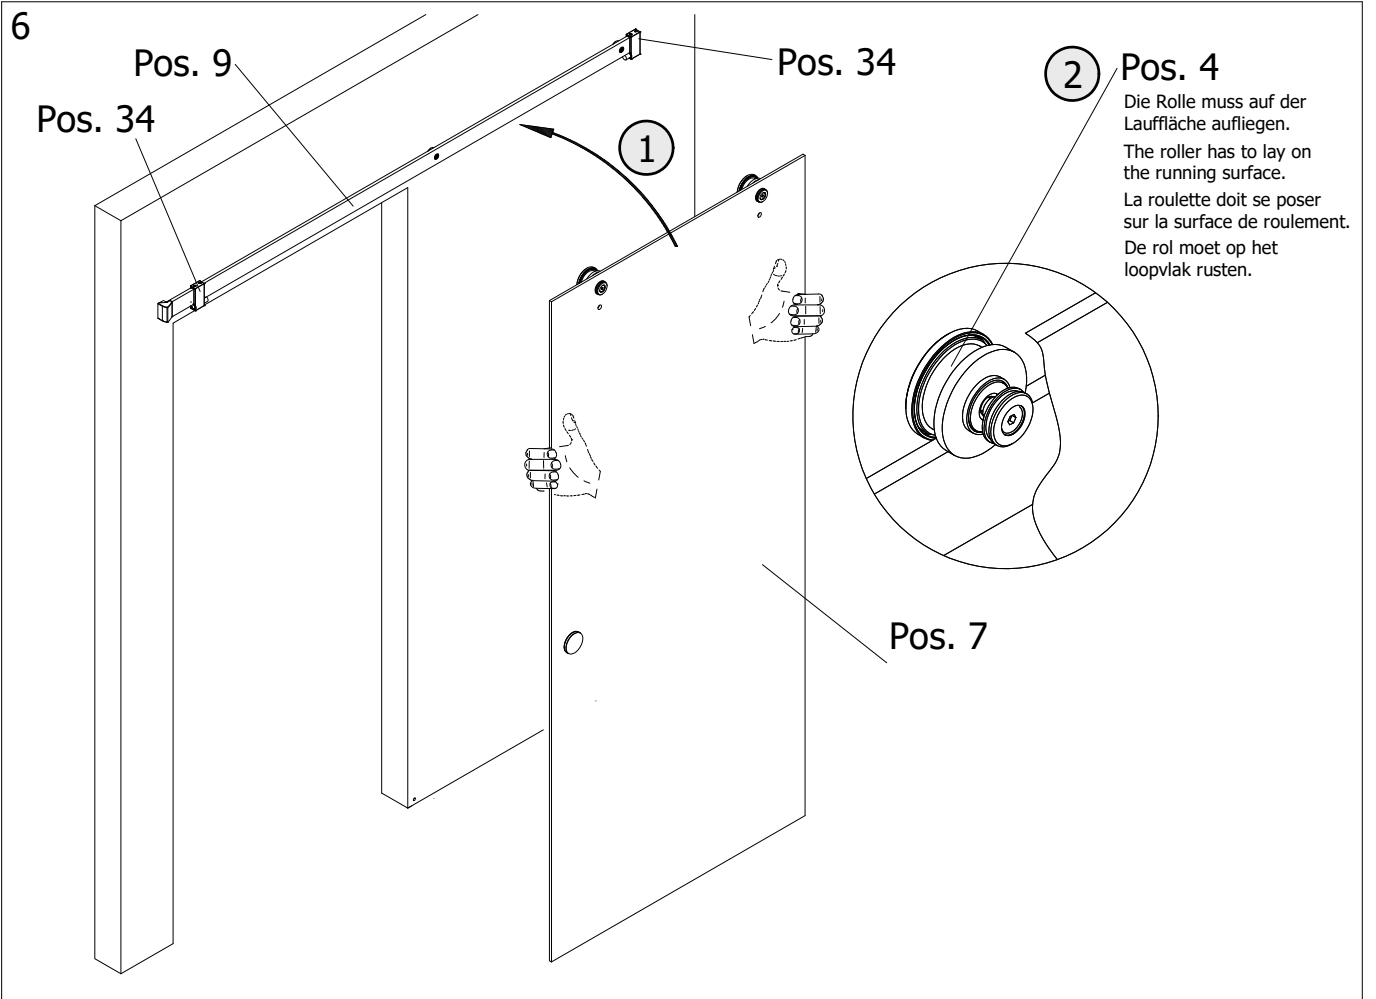

2

3

4

8

9

Ansicht von innen
viewing from inside
vue de l'intérieur
van binnenuit gezien

10

Den verstellbaren Anschlag Pos. 34 so einstellen das die Tür auf jeder Seite 36mm überlappt.
 Please adjust the stopper Pos. 34 so that there is an overlap of 36mm on each side of the door.
 Veuillez régler la pièce d'arrêt Pos. 34 en sorte qu'il y a un recouvrement de 36mm par chaque côté de la porte.
 Wrikbare stopper Pos. 34 zo instellen dat de deur heeft een overlapping van 36mm op elke zijden.