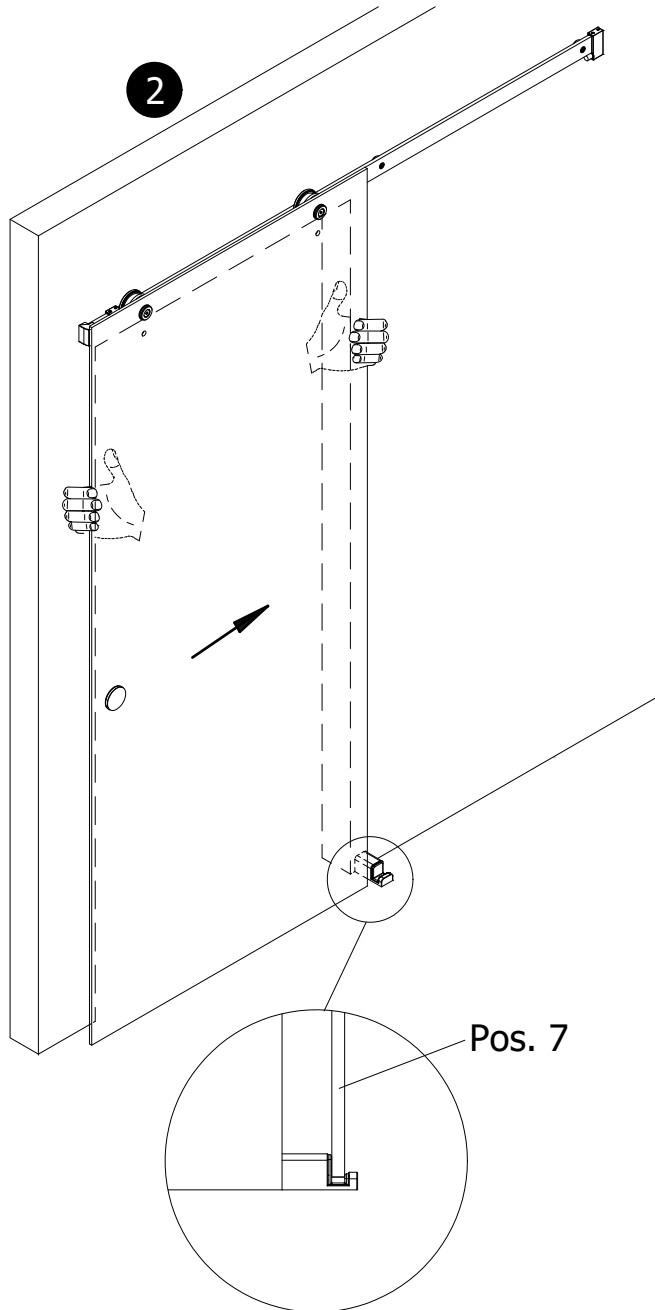

BENÖTIGTES WERKZEUG / TOOL NEEDED  
 QUITILAGE NECESSAIRE / BENODIGD GEREEDSCHAP

MONTAGE / ASSEMBLY / ASSEMBLÉE / ASSEMBLAGE

siehe Auftrag  
 please see order  
 veuillez regarder l'ordre  
 zie order

1

Länge der Laufschiene:  
length of slide rail:  
longueur de la glissière:  
lengte van de looprail:  
1275 mm  
1800 mm

4

9

Ansicht von innen  
viewing from inside  
vue de l'intérieur  
van binnenuit gezien

10

Den verstellbaren Anschlag Pos. 34 so einstellen das die Tür auf jeder Seite 36mm überlappt.  
 Please adjust the stopper Pos. 34 so that there is an overlap of 36mm on each side of the door.  
 Veuillez régler la pièce d'arrêt Pos. 34 en sorte qu'il y a un recouvrement de 36mm par chaque côté de la porte.  
 Wrikbare stopper Pos. 34 zo instellen dat de deur heeft een overlapping van 36mm op elke zijden.