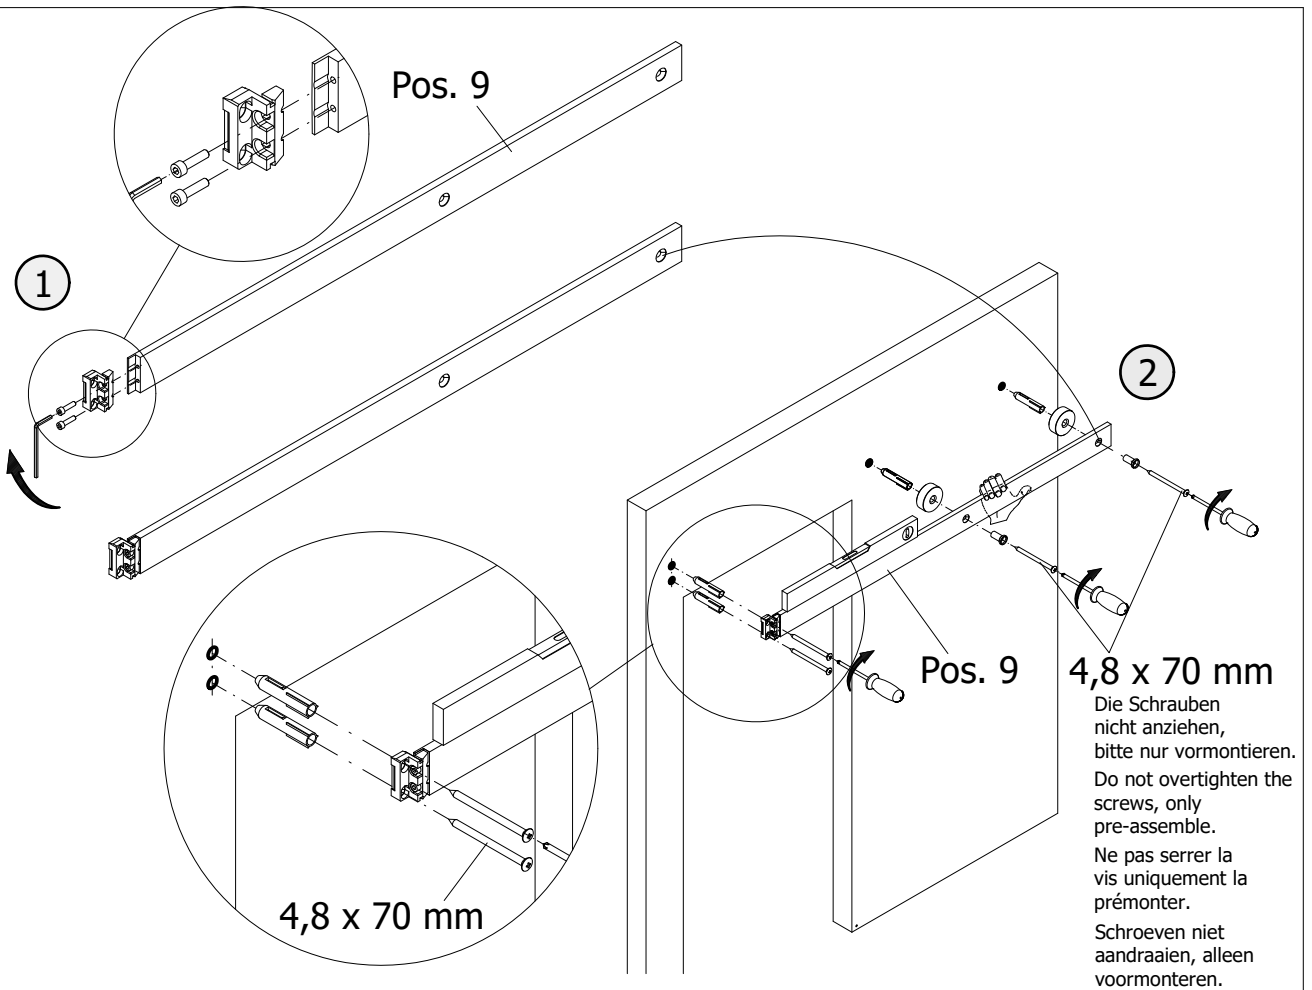

Montageanleitung
Hängesystem

Notice de montage
Système en applique

Pos.	Bezeichnung	Ersatzteil-Nr.	Stück	Preis	Pos.	Bezeichnung	Ersatzteil-Nr.	Stück	Preis
1	2x Rollengegenhalter, komplett	E100262	Stück	37,95 €	9	1x Laufschiene	E77305	Stück	127,00 €
2	1x Knopfgriff	E100140-12	Stück	32,95 €	34	2x Verstellbarer Anschlag, komplett	E100302	Stück	96,00 €
4	2x Rolle, komplett	E77261	Set	121,95 €	35	1x Wandflansch, komplett	E77303	Stück	86,00 €
5	1x Türführung, komplett	E100280	Set	72,95 €	36	2x Laufschienebefestigung, komplett	E77222	Stück	28,95 €
7	1x Türscheibe								

BENÖTIGTES WERKZEUG / TOOL NEEDED
 QUITILAGE NECESSAIRE / BENODIGD GEREEDSCHAP

MONTAGE / ASSEMBLY / ASSEMBLÉE / ASSEMBLAGE

siehe Auftrag
 please see order
 veuillez regarder l'ordre
 zie order

1

Länge der Laufschiene:
length of slide rail:
longueur de la glissière:
lengte van de looprail:
1275 mm
1800 mm

2

3

4

8

9

Ansicht von innen
viewing from inside
vue de l'intérieur
van binnenuit gezien

10

Den verstellbaren Anschlag Pos. 34 so einstellen das die Tür auf jeder Seite 36mm überlappt.
 Please adjust the stopper Pos. 34 so that there is an overlap of 36mm on each side of the door.
 Veuillez régler la pièce d'arrêt Pos. 34 en sorte qu'il y a un recouvrement de 36mm par chaque côté de la porte.
 Wrikbare stopper Pos. 34 zo instellen dat de deur heeft een overlapping van 36mm op elke zijden.