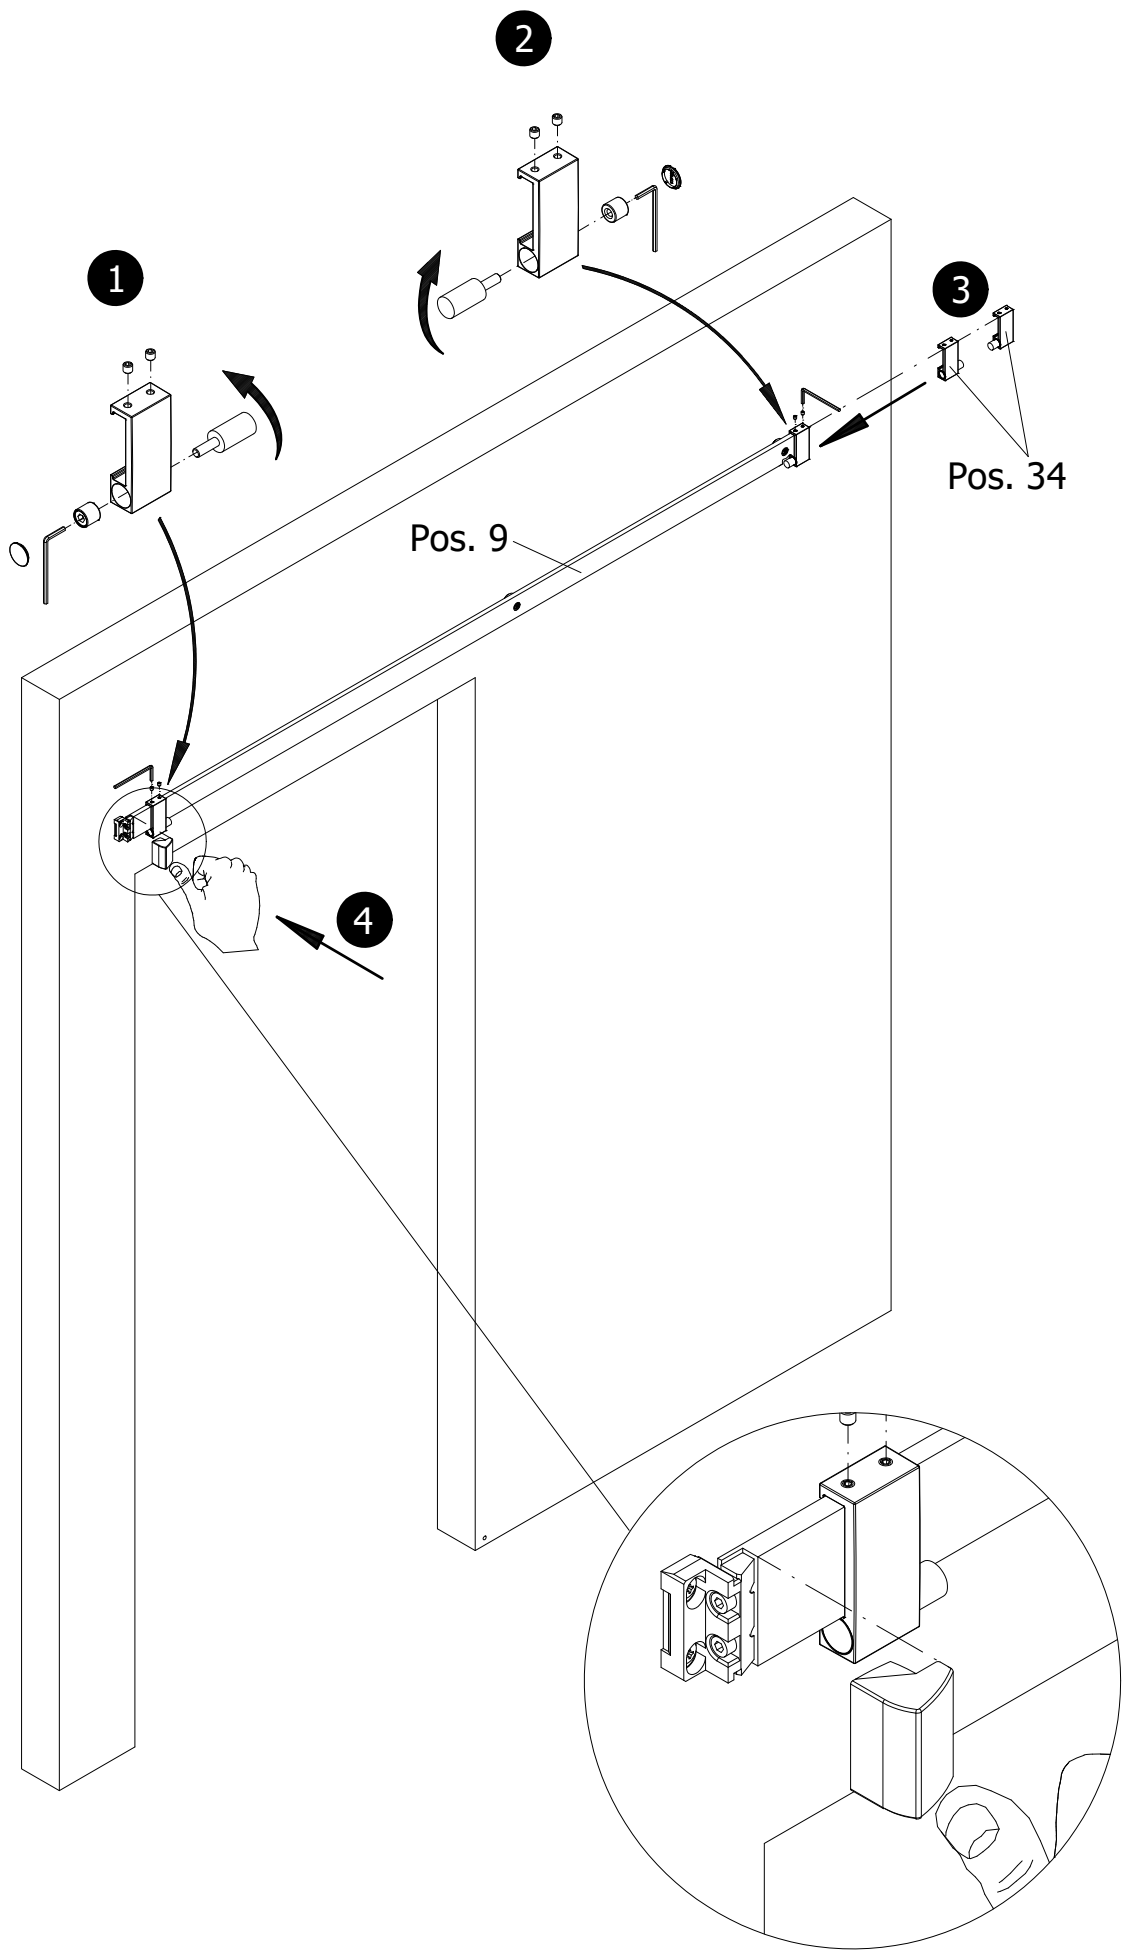

BENÖTIGTES WERKZEUG / TOOL NEEDED  
 QUITILAGE NECESSAIRE / BENODIGD GEREEDSCHAP

MONTAGE / ASSEMBLY / ASSEMBLÉE / ASSEMBLAGE

siehe Auftrag  
 please see order  
 veuillez regarder l'ordre  
 zie order

1

Länge der Laufschiene:  
length of slide rail:  
longueur de la glissière:  
lengte van de looprail:  
1275 mm  
1800 mm

4

9

Ansicht von innen  
viewing from inside  
vue de l'intérieur  
van binnenuit gezien

10

Den verstellbaren Anschlag Pos. 34 so einstellen das die Tür auf jeder Seite 36mm überlappt.  
 Please adjust the stopper Pos. 34 so that there is an overlap of 36mm on each side of the door.  
 Veuillez régler la pièce d'arrêt Pos. 34 en sorte qu'il y a un recouvrement de 36mm par chaque côté de la porte.  
 Wrikbare stopper Pos. 34 zo instellen dat de deur heeft een overlapping van 36mm op elke zijden.