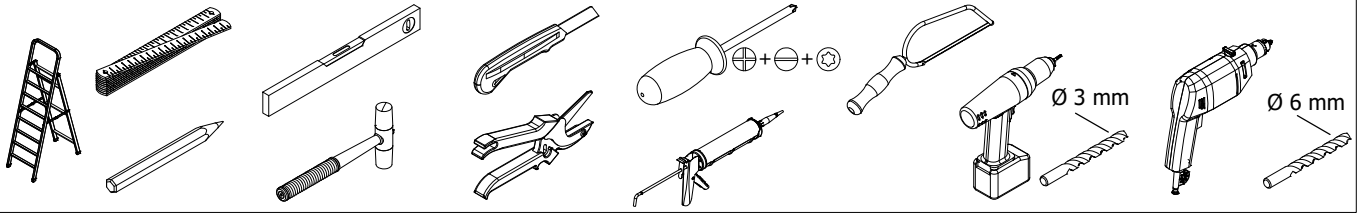

Montageanleitung
Hängesystem

Notice de montage
Système en applique

Pos.	Bezeichnung	Ersatzteil-Nr.	Stück	Preis	Pos.	Bezeichnung	Ersatzteil-Nr.	Stück	Preis
1	2x Rollengegenhalter, komplett	E100262	Stück	37,95 €	9	1x Laufschiene	E77305	Stück	127,00 €
2	1x Knopfgriff	E100140-12	Stück	32,95 €	34	2x Verstellbarer Anschlag, komplett	E100302	Stück	96,00 €
4	2x Rolle, komplett	E77261	Set	121,95 €	35	1x Wandflansch, komplett	E77303	Stück	86,00 €
5	1x Türführung, komplett	E100280	Set	72,95 €	36	2x Laufschienebefestigung, komplett	E77222	Stück	28,95 €
7	1x Türscheibe								

BENÖTIGTES WERKZEUG / TOOL NEEDED
 QUITILAGE NECESSAIRE / BENODIGD GEREEDSCHAP

MONTAGE / ASSEMBLY / ASSEMBLÉE / ASSEMBLAGE

siehe Auftrag
 please see order
 veuillez regarder l'ordre
 zie order

1

Länge der Laufschiene:
length of slide rail:
longueur de la glissière:
lengte van de looprail:
1275 mm
1800 mm

2

3

4

8

9

Ansicht von innen
viewing from inside
vue de l'intérieur
van binnenuit gezien

10

Den verstellbaren Anschlag Pos. 34 so einstellen das die Tür auf jeder Seite 36mm überlappt.
 Please adjust the stopper Pos. 34 so that there is an overlap of 36mm on each side of the door.
 Veuillez régler la pièce d'arrêt Pos. 34 en sorte qu'il y a un recouvrement de 36mm par chaque côté de la porte.
 Wrikbare stopper Pos. 34 zo instellen dat de deur heeft een overlapping van 36mm op elke zijden.