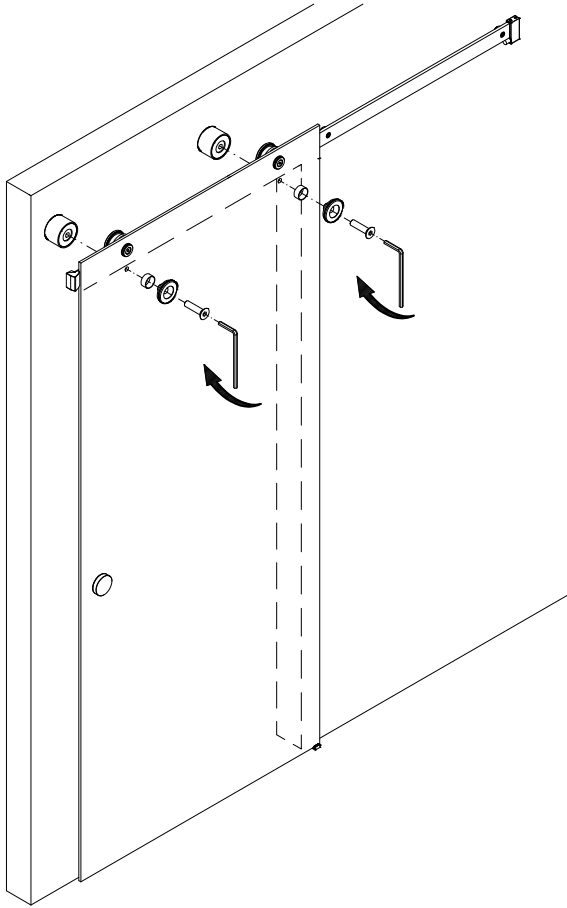

4

9

Ansicht von innen  
viewing from inside  
vue de l'intérieur  
van binnenuit gezien

10

Den verstellbaren Anschlag Pos. 34 so einstellen das die Tür auf jeder Seite 36mm überlappt.  
 Please adjust the stopper Pos. 34 so that there is an overlap of 36mm on each side of the door.  
 Veuillez régler la pièce d'arrêt Pos. 34 en sorte qu'il y a un recouvrement de 36mm par chaque côté de la porte.  
 Wrikbare stopper Pos. 34 zo instellen dat de deur heeft een overlapping van 36mm op elke zijden.