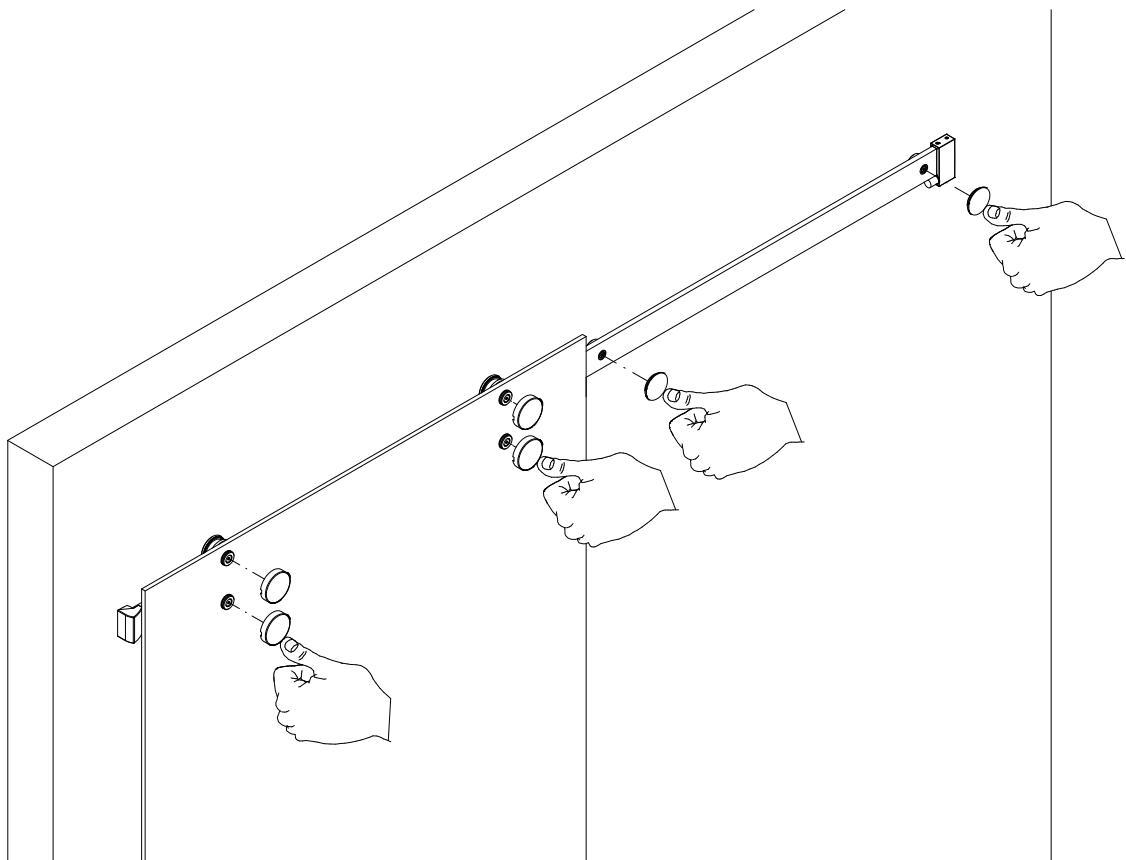

BENÖTIGTES WERKZEUG / TOOL NEEDED
 QUITILAGE NECESSAIRE / BENODIGD GEREEDSCHAP

MONTAGE / ASSEMBLY / ASSEMBLÉE / ASSEMBLAGE

siehe Auftrag
 please see order
 veuillez regarder l'ordre
 zie order

1

Länge der Laufschiene:
length of slide rail:
longueur de la glissière:
lengte van de looprail:
1275 mm
1800 mm

2

3

4

8

9

Ansicht von innen
viewing from inside
vue de l'intérieur
van binnenuit gezien

10

Den verstellbaren Anschlag Pos. 34 so einstellen das die Tür auf jeder Seite 36mm überlappt.
 Please adjust the stopper Pos. 34 so that there is an overlap of 36mm on each side of the door.
 Veuillez régler la pièce d'arrêt Pos. 34 en sorte qu'il y a un recouvrement de 36mm par chaque côté de la porte.
 Wrikbare stopper Pos. 34 zo instellen dat de deur heeft een overlapping van 36mm op elke zijden.