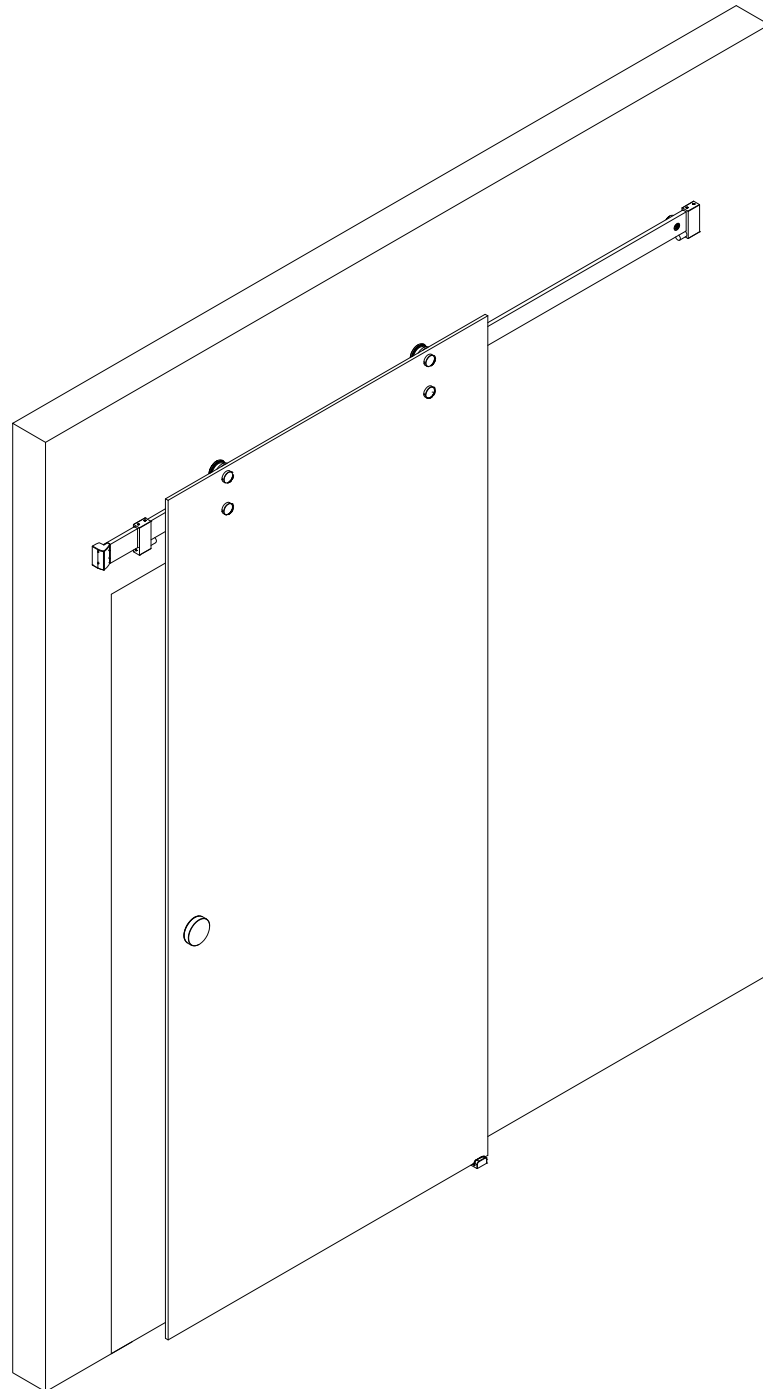

Montageanleitung  
Hängesystem

Notice de montage  
Système en applique

Pos.	Bezeichnung	Ersatzteil-Nr.	Stück	Preis	Pos.	Bezeichnung	Ersatzteil-Nr.	Stück	Preis
1	2x Rollengegenhalter, komplett	E100262	Stück	37,95 €	9	1x Laufschiene	E77305	Stück	127,00 €
2	1x Knopfgriff	E100140-12	Stück	32,95 €	34	2x Verstellbarer Anschlag, komplett	E100302	Stück	96,00 €
4	2x Rolle, komplett	E77261	Set	121,95 €	35	1x Wandflansch, komplett	E77303	Stück	86,00 €
5	1x Türführung, komplett	E100280	Set	72,95 €	36	2x Laufschienebefestigung, komplett	E77222	Stück	28,95 €
7	1x Türscheibe								

BENÖTIGTES WERKZEUG / TOOL NEEDED  
 QUITILAGE NECESSAIRE / BENODIGD GEREEDSCHAP

MONTAGE / ASSEMBLY / ASSEMBLÉE / ASSEMBLAGE

siehe Auftrag  
 please see order  
 veuillez regarder l'ordre  
 zie order

1

Länge der Laufschiene:  
length of slide rail:  
longueur de la glissière:  
lengte van de looprail:  
1275 mm  
1800 mm

4

9

Ansicht von innen  
viewing from inside  
vue de l'intérieur  
van binnenuit gezien

10

Den verstellbaren Anschlag Pos. 34 so einstellen das die Tür auf jeder Seite 36mm überlappt.  
 Please adjust the stopper Pos. 34 so that there is an overlap of 36mm on each side of the door.  
 Veuillez régler la pièce d'arrêt Pos. 34 en sorte qu'il y a un recouvrement de 36mm par chaque côté de la porte.  
 Wrikbare stopper Pos. 34 zo instellen dat de deur heeft een overlapping van 36mm op elke zijden.