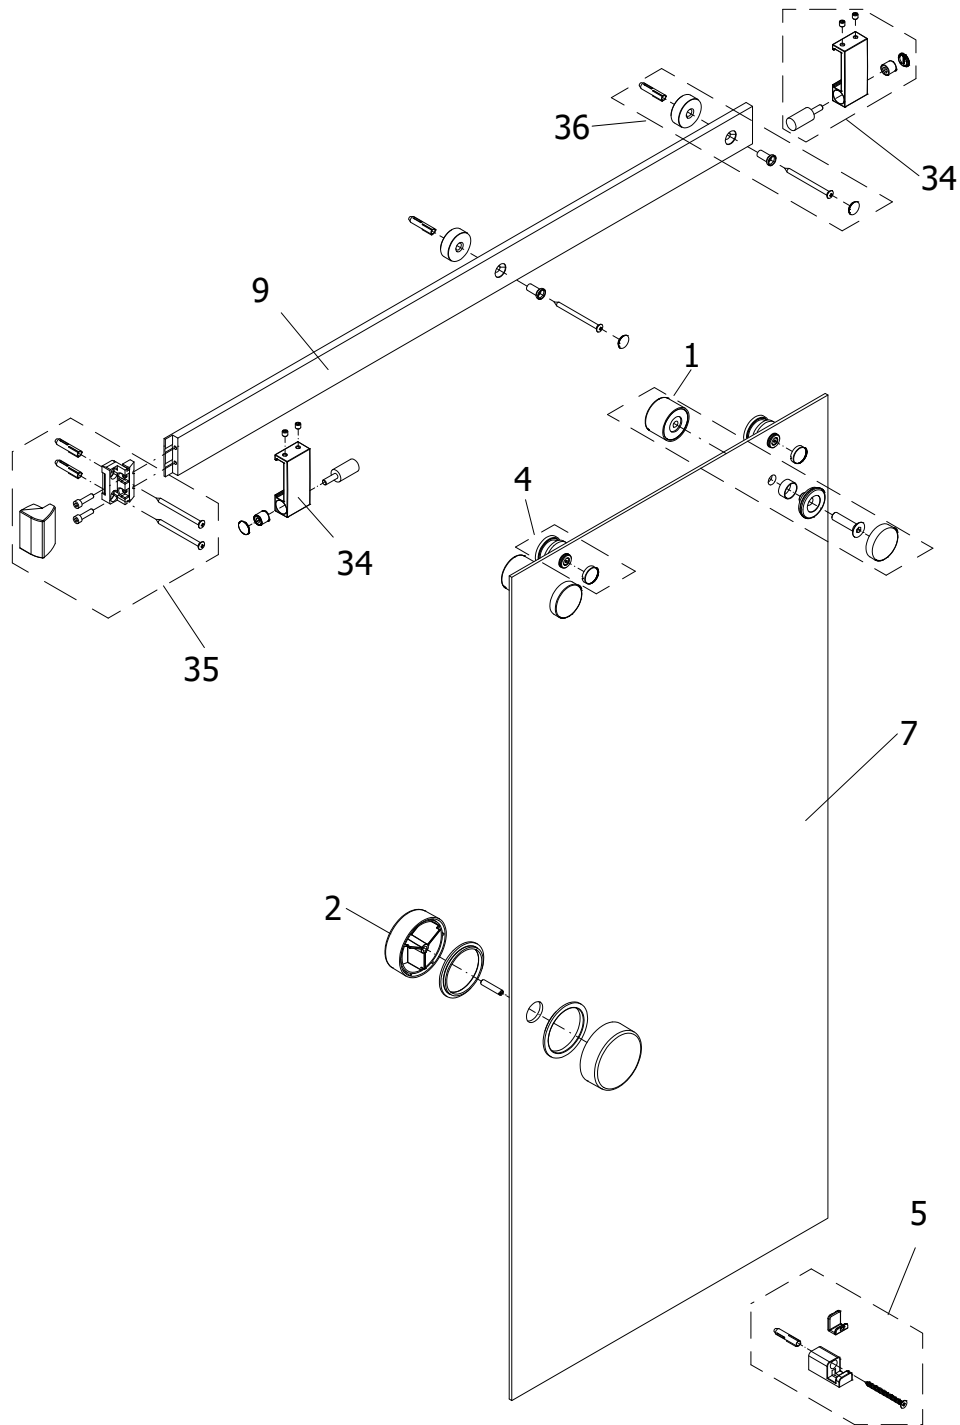

Montageanleitung
Hängesystem

Notice de montage
Système en applique

Pos.	Bezeichnung	Ersatzteil-Nr.	Stück	Preis	Pos.	Bezeichnung	Ersatzteil-Nr.	Stück	Preis
1	2x Rollengegenhalter, komplett	E100262	Stück	37,95 €	9	1x Laufschiene	E77305	Stück	127,00 €
2	1x Knopfgriff	E100140-12	Stück	32,95 €	34	2x Verstellbarer Anschlag, komplett	E100302	Stück	96,00 €
4	2x Rolle, komplett	E77261	Set	121,95 €	35	1x Wandflansch, komplett	E77303	Stück	86,00 €
5	1x Türführung, komplett	E100280	Set	72,95 €	36	2x Laufschienebefestigung, komplett	E77222	Stück	28,95 €
7	1x Türscheibe								

BENÖTIGTES WERKZEUG / TOOL NEEDED
 QUITILAGE NECESSAIRE / BENODIGD GEREEDSCHAP

MONTAGE / ASSEMBLY / ASSEMBLÉE / ASSEMBLAGE

siehe Auftrag
 please see order
 veuillez regarder l'ordre
 zie order

1

Länge der Laufschiene:
length of slide rail:
longueur de la glissière:
lengte van de looprail:
1275 mm
1800 mm

2

3

4

8

9

Ansicht von innen
viewing from inside
vue de l'intérieur
van binnenuit gezien

10

Den verstellbaren Anschlag Pos. 34 so einstellen das die Tür auf jeder Seite 36mm überlappt.
 Please adjust the stopper Pos. 34 so that there is an overlap of 36mm on each side of the door.
 Veuillez régler la pièce d'arrêt Pos. 34 en sorte qu'il y a un recouvrement de 36mm par chaque côté de la porte.
 Wrikbare stopper Pos. 34 zo instellen dat de deur heeft een overlapping van 36mm op elke zijden.