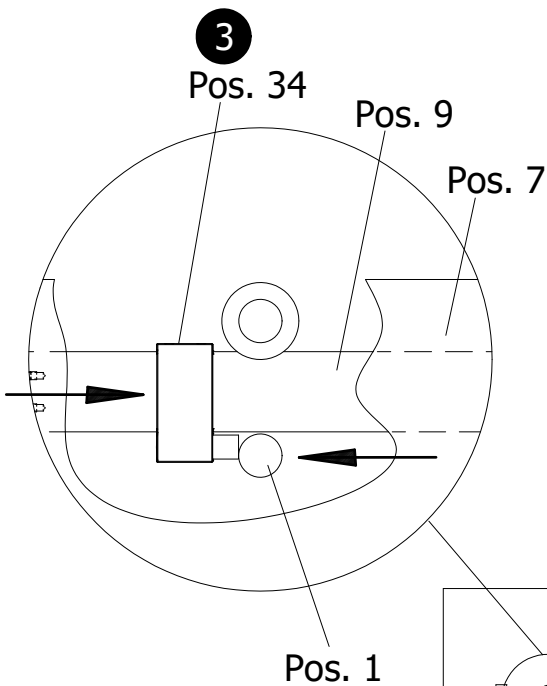

4

9

Ansicht von innen  
viewing from inside  
vue de l'intérieur  
van binnenuit gezien

10

Den verstellbaren Anschlag Pos. 34 so einstellen das die Tür auf jeder Seite 36mm überlappt.  
 Please adjust the stopper Pos. 34 so that there is an overlap of 36mm on each side of the door.  
 Veuillez régler la pièce d'arrêt Pos. 34 en sorte qu'il y a un recouvrement de 36mm par chaque côté de la porte.  
 Wrikbare stopper Pos. 34 zo instellen dat de deur heeft een overlapping van 36mm op elke zijden.