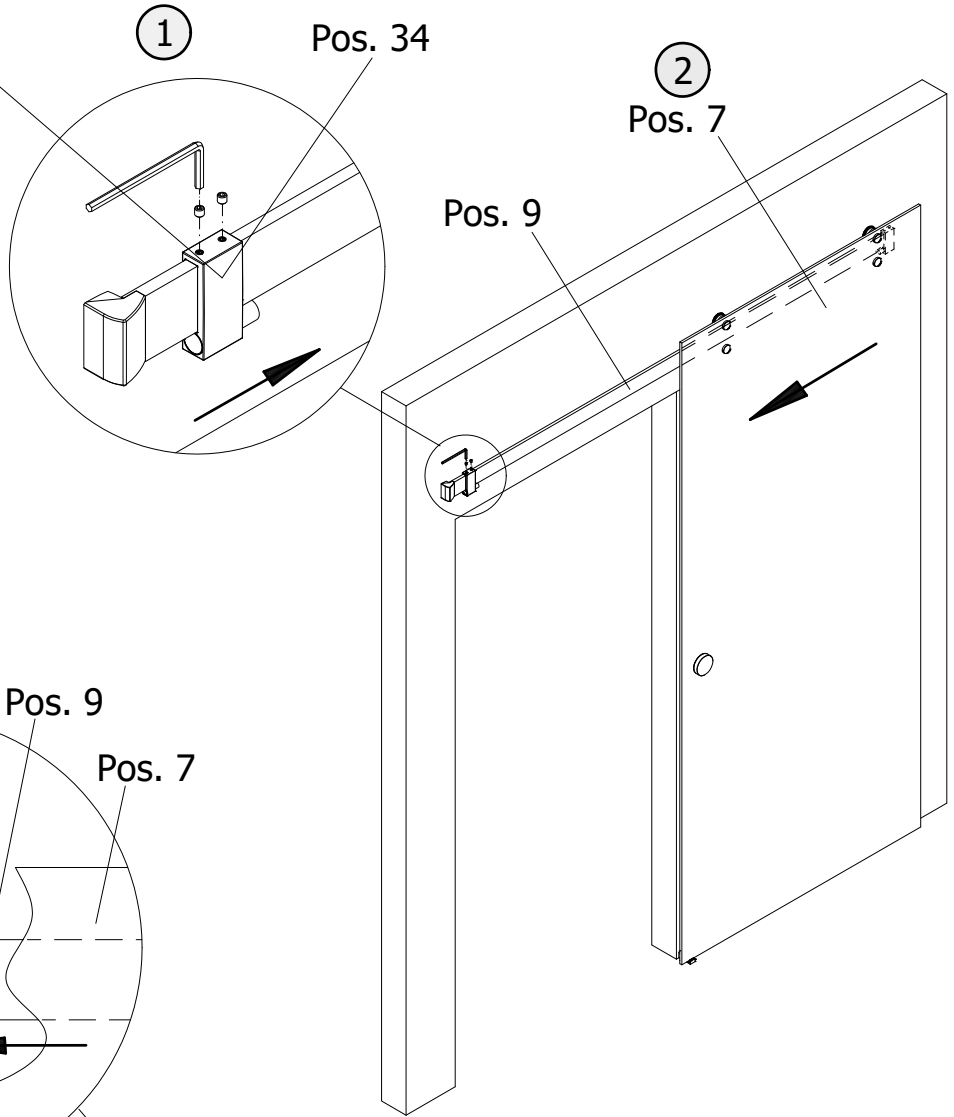

2

3

4

8

9

Ansicht von innen
viewing from inside
vue de l'intérieur
van binnenuit gezien

10

Den verstellbaren Anschlag Pos. 34 so einstellen das die Tür auf jeder Seite 36mm überlappt.
 Please adjust the stopper Pos. 34 so that there is an overlap of 36mm on each side of the door.
 Veuillez régler la pièce d'arrêt Pos. 34 en sorte qu'il y a un recouvrement de 36mm par chaque côté de la porte.
 Wrikbare stopper Pos. 34 zo instellen dat de deur heeft een overlapping van 36mm op elke zijden.