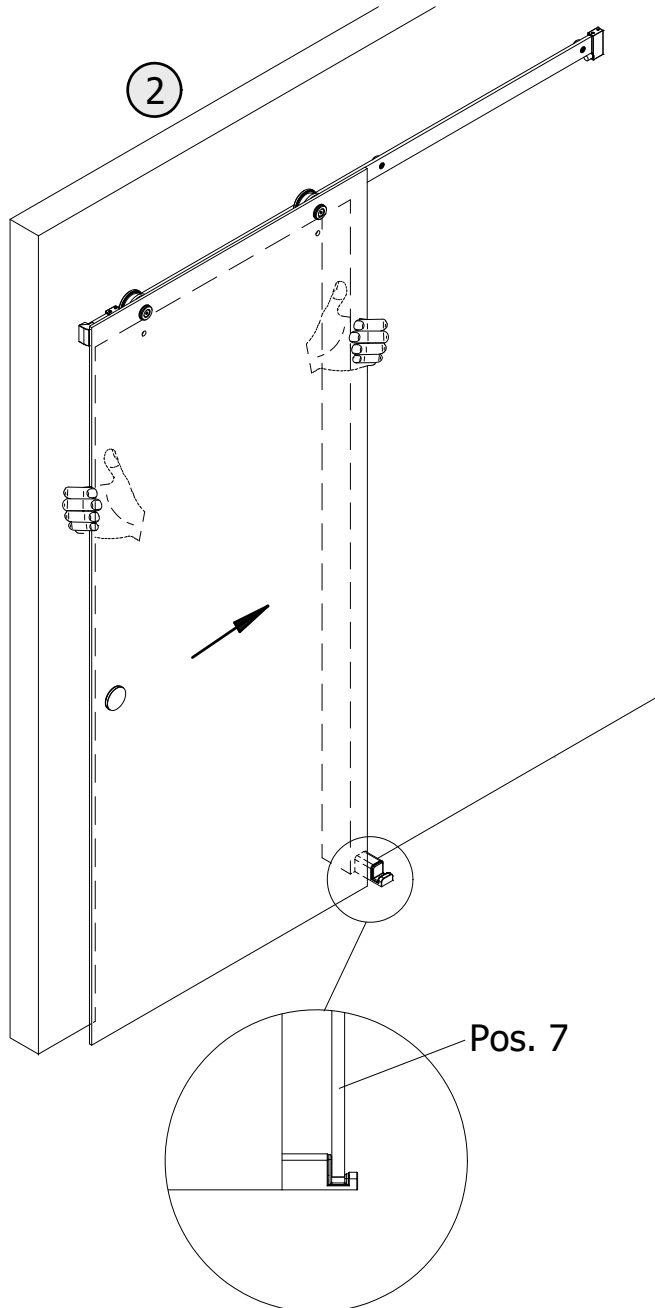

BENÖTIGTES WERKZEUG / TOOL NEEDED
 QUITILAGE NECESSAIRE / BENODIGD GEREEDSCHAP

MONTAGE / ASSEMBLY / ASSEMBLÉE / ASSEMBLAGE

siehe Auftrag
 please see order
 veuillez regarder l'ordre
 zie order

1

Länge der Laufschiene:
length of slide rail:
longueur de la glissière:
lengte van de looprail:
1275 mm
1800 mm

2

3

4

8

9

Ansicht von innen
viewing from inside
vue de l'intérieur
van binnenuit gezien

10

Den verstellbaren Anschlag Pos. 34 so einstellen das die Tür auf jeder Seite 36mm überlappt.
 Please adjust the stopper Pos. 34 so that there is an overlap of 36mm on each side of the door.
 Veuillez régler la pièce d'arrêt Pos. 34 en sorte qu'il y a un recouvrement de 36mm par chaque côté de la porte.
 Wrikbare stopper Pos. 34 zo instellen dat de deur heeft een overlapping van 36mm op elke zijden.