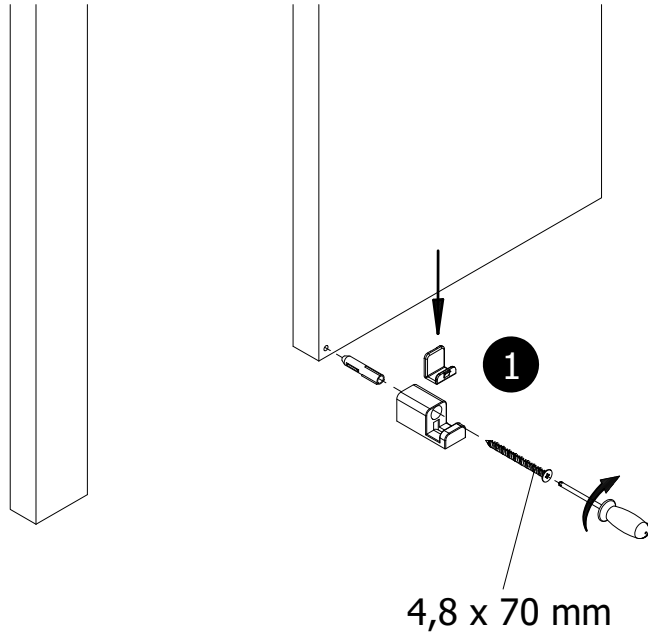

BENÖTIGTES WERKZEUG / TOOL NEEDED  
 QUITILAGE NECESSAIRE / BENODIGD GEREEDSCHAP

MONTAGE / ASSEMBLY / ASSEMBLÉE / ASSEMBLAGE

siehe Auftrag  
 please see order  
 veuillez regarder l'ordre  
 zie order

1

Länge der Laufschiene:  
length of slide rail:  
longueur de la glissière:  
lengte van de looprail:  
1275 mm  
1800 mm

4

9

Ansicht von innen  
viewing from inside  
vue de l'intérieur  
van binnenuit gezien

10

Den verstellbaren Anschlag Pos. 34 so einstellen das die Tür auf jeder Seite 36mm überlappt.  
 Please adjust the stopper Pos. 34 so that there is an overlap of 36mm on each side of the door.  
 Veuillez régler la pièce d'arrêt Pos. 34 en sorte qu'il y a un recouvrement de 36mm par chaque côté de la porte.  
 Wrikbare stopper Pos. 34 zo instellen dat de deur heeft een overlapping van 36mm op elke zijden.