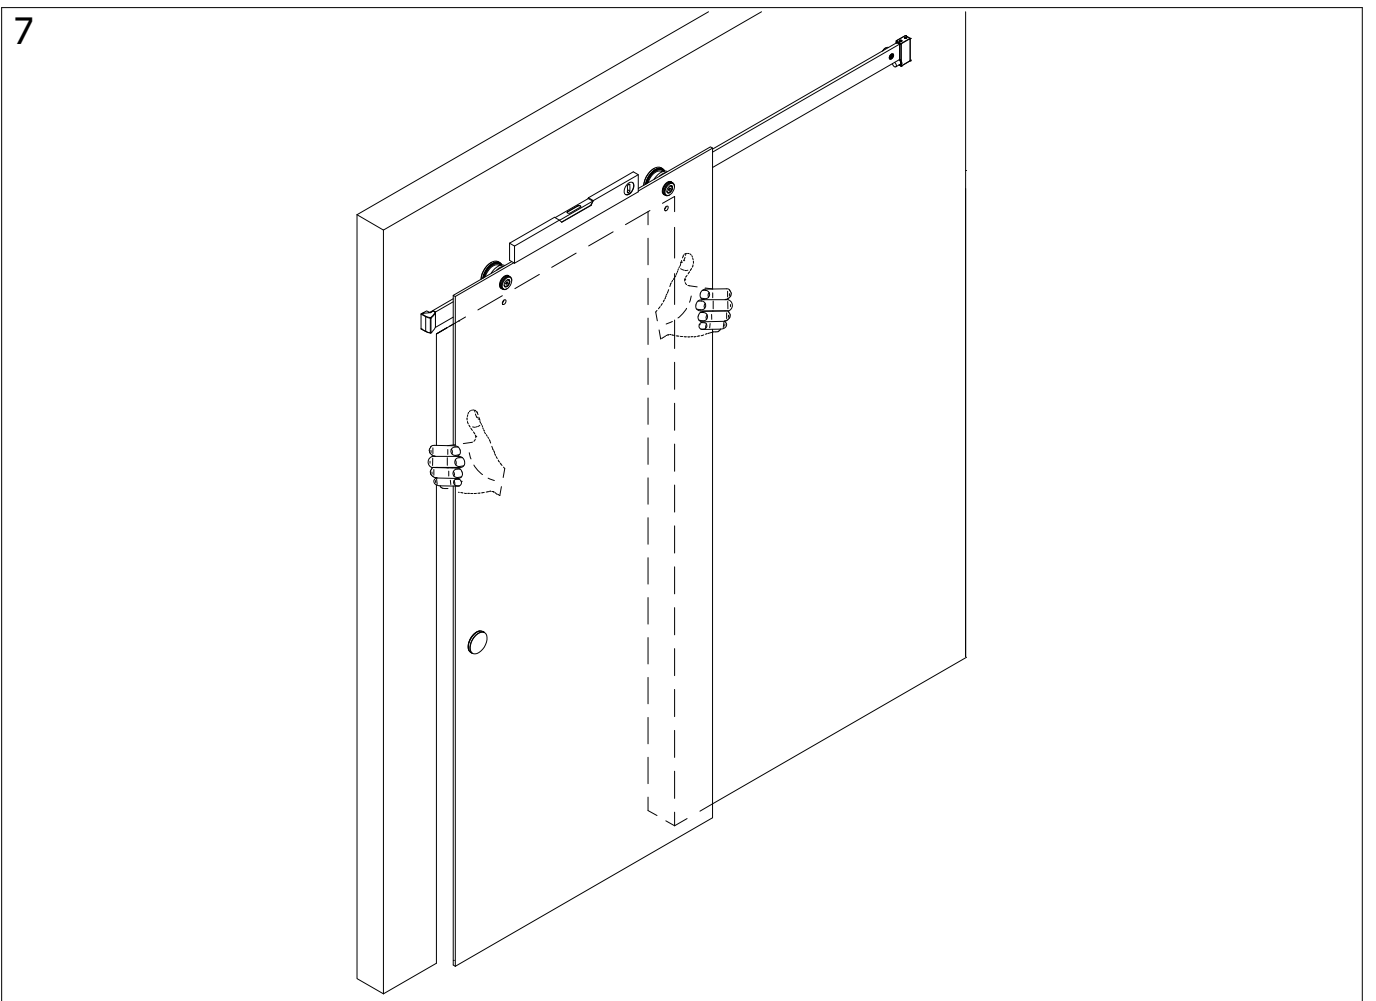

4

9

Ansicht von innen  
viewing from inside  
vue de l'intérieur  
van binnenuit gezien

10

Den verstellbaren Anschlag Pos. 34 so einstellen das die Tür auf jeder Seite 36mm überlappt.  
 Please adjust the stopper Pos. 34 so that there is an overlap of 36mm on each side of the door.  
 Veuillez régler la pièce d'arrêt Pos. 34 en sorte qu'il y a un recouvrement de 36mm par chaque côté de la porte.  
 Wrikbare stopper Pos. 34 zo instellen dat de deur heeft een overlapping van 36mm op elke zijden.