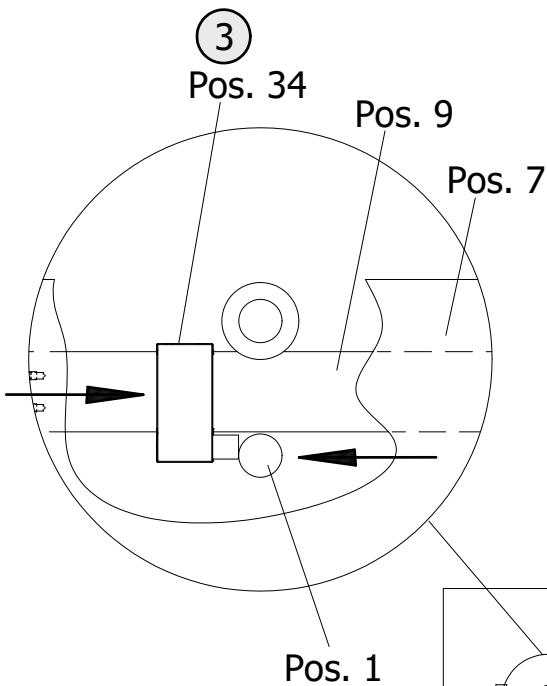

BENÖTIGTES WERKZEUG / TOOL NEEDED
 QUITILAGE NECESSAIRE / BENODIGD GEREEDSCHAP

MONTAGE / ASSEMBLY / ASSEMBLÉE / ASSEMBLAGE

siehe Auftrag
 please see order
 veuillez regarder l'ordre
 zie order

1

Länge der Laufschiene:
length of slide rail:
longueur de la glissière:
lengte van de looprail:
1275 mm
1800 mm

2

3

4

8

9

Ansicht von innen
viewing from inside
vue de l'intérieur
van binnenuit gezien

10

Den verstellbaren Anschlag Pos. 34 so einstellen das die Tür auf jeder Seite 36mm überlappt.
 Please adjust the stopper Pos. 34 so that there is an overlap of 36mm on each side of the door.
 Veuillez régler la pièce d'arrêt Pos. 34 en sorte qu'il y a un recouvrement de 36mm par chaque côté de la porte.
 Wrikbare stopper Pos. 34 zo instellen dat de deur heeft een overlapping van 36mm op elke zijden.