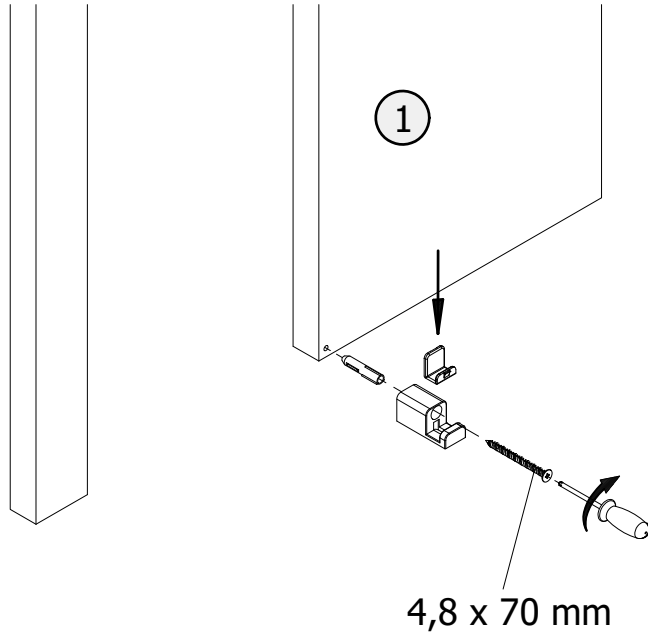

BENÖTIGTES WERKZEUG / TOOL NEEDED
 QUITILAGE NECESSAIRE / BENODIGD GEREEDSCHAP

MONTAGE / ASSEMBLY / ASSEMBLÉE / ASSEMBLAGE

siehe Auftrag
 please see order
 veuillez regarder l'ordre
 zie order

1

Länge der Laufschiene:
length of slide rail:
longueur de la glissière:
lengte van de looprail:
1275 mm
1800 mm

2

3

4

8

9

Ansicht von innen
viewing from inside
vue de l'intérieur
van binnenuit gezien

10

Den verstellbaren Anschlag Pos. 34 so einstellen das die Tür auf jeder Seite 36mm überlappt.
 Please adjust the stopper Pos. 34 so that there is an overlap of 36mm on each side of the door.
 Veuillez régler la pièce d'arrêt Pos. 34 en sorte qu'il y a un recouvrement de 36mm par chaque côté de la porte.
 Wrikbare stopper Pos. 34 zo instellen dat de deur heeft een overlapping van 36mm op elke zijden.