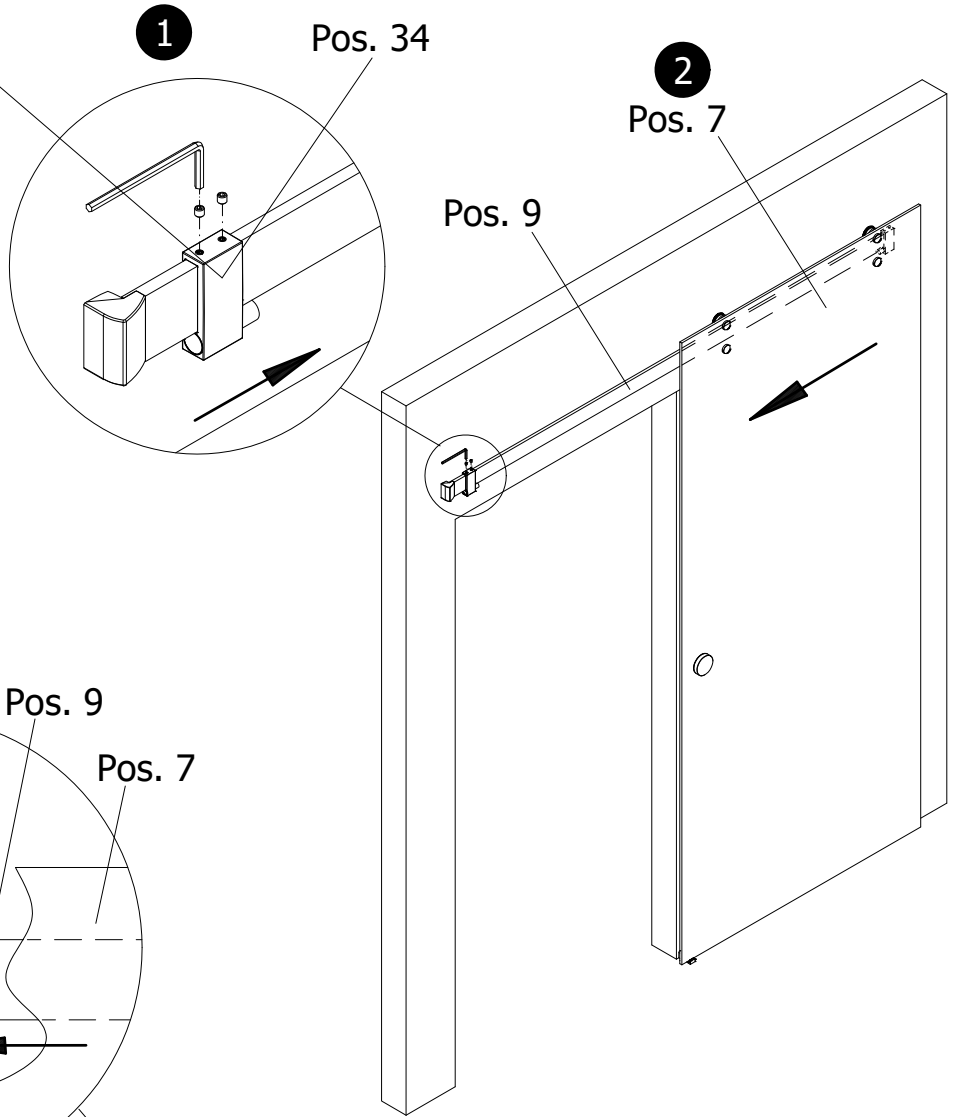

4

9

Ansicht von innen  
viewing from inside  
vue de l'intérieur  
van binnenuit gezien

10

Den verstellbaren Anschlag Pos. 34 so einstellen das die Tür auf jeder Seite 36mm überlappt.  
 Please adjust the stopper Pos. 34 so that there is an overlap of 36mm on each side of the door.  
 Veuillez régler la pièce d'arrêt Pos. 34 en sorte qu'il y a un recouvrement de 36mm par chaque côté de la porte.  
 Wrikbare stopper Pos. 34 zo instellen dat de deur heeft een overlapping van 36mm op elke zijden.