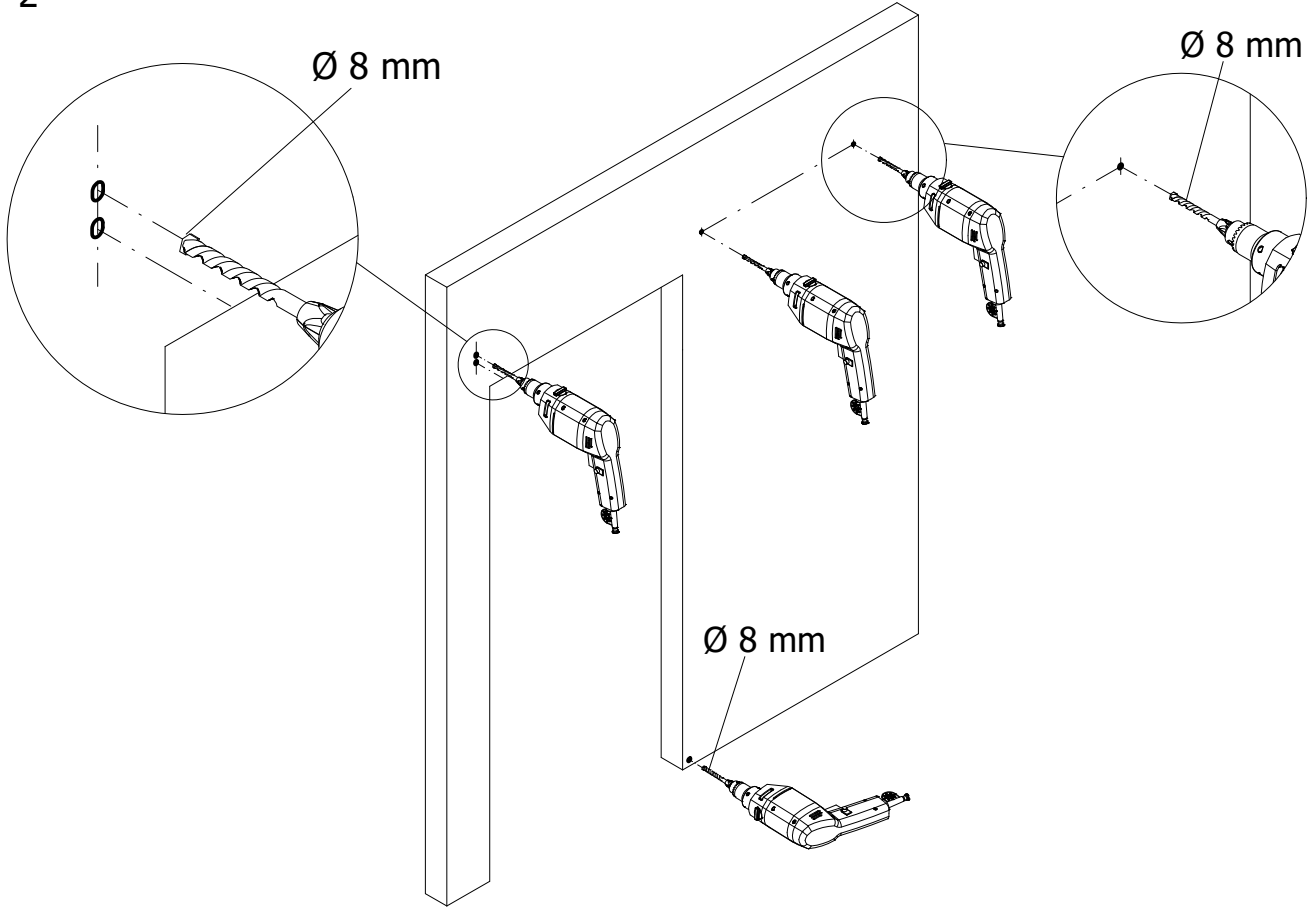

BENÖTIGTES WERKZEUG / TOOL NEEDED
 QUITILAGE NECESSAIRE / BENODIGD GEREEDSCHAP

MONTAGE / ASSEMBLY / ASSEMBLÉE / ASSEMBLAGE

siehe Auftrag
 please see order
 veuillez regarder l'ordre
 zie order

1

Länge der Laufschiene:
length of slide rail:
longueur de la glissière:
lengte van de looprail:
1275 mm
1800 mm

2

3

4

8

9

Ansicht von innen
viewing from inside
vue de l'intérieur
van binnenuit gezien

10

Den verstellbaren Anschlag Pos. 34 so einstellen das die Tür auf jeder Seite 36mm überlappt.
 Please adjust the stopper Pos. 34 so that there is an overlap of 36mm on each side of the door.
 Veuillez régler la pièce d'arrêt Pos. 34 en sorte qu'il y a un recouvrement de 36mm par chaque côté de la porte.
 Wrikbare stopper Pos. 34 zo instellen dat de deur heeft een overlapping van 36mm op elke zijden.