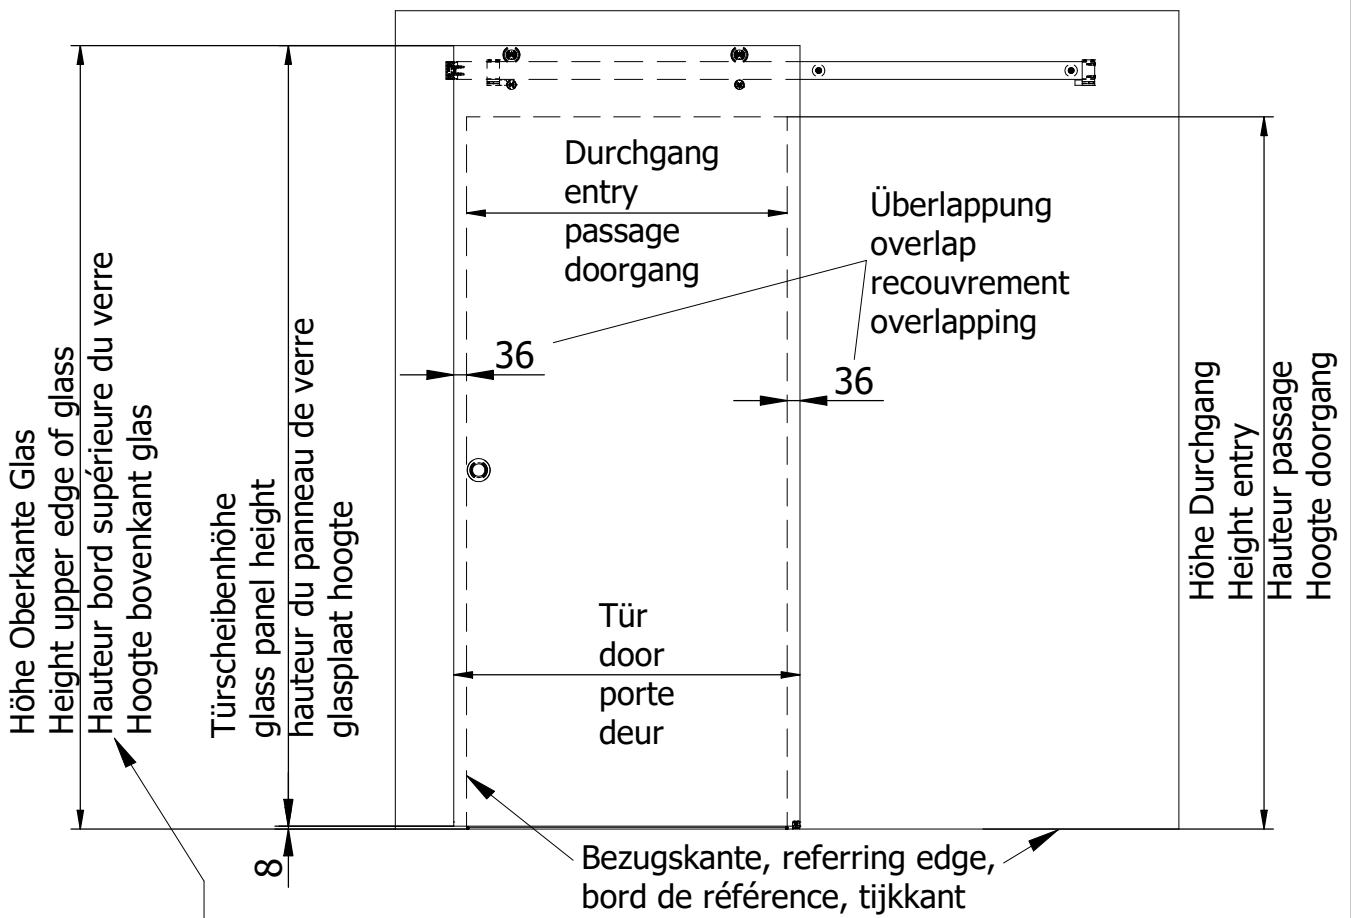

Montageanleitung
Hängesystem

Notice de montage
Système en applique

Pos.	Bezeichnung	Ersatzteil-Nr.	Stück	Preis	Pos.	Bezeichnung	Ersatzteil-Nr.	Stück	Preis
1	2x Rollengegenhalter, komplett	E100262	Stück	37,95 €	9	1x Laufschiene	E77305	Stück	127,00 €
2	1x Knopfgriff	E100140-12	Stück	32,95 €	34	2x Verstellbarer Anschlag, komplett	E100302	Stück	96,00 €
4	2x Rolle, komplett	E77261	Set	121,95 €	35	1x Wandflansch, komplett	E77303	Stück	86,00 €
5	1x Türführung, komplett	E100280	Set	72,95 €	36	2x Laufschienebefestigung, komplett	E77222	Stück	28,95 €
7	1x Türscheibe								

BENÖTIGTES WERKZEUG / TOOL NEEDED
 QUITILAGE NECESSAIRE / BENODIGD GEREEDSCHAP

MONTAGE / ASSEMBLY / ASSEMBLÉE / ASSEMBLAGE

siehe Auftrag
 please see order
 veuillez regarder l'ordre
 zie order

1

Länge der Laufschiene:
length of slide rail:
longueur de la glissière:
lengte van de looprail:
1275 mm
1800 mm

2

3

4

8

9

Ansicht von innen
viewing from inside
vue de l'intérieur
van binnenuit gezien

10

Den verstellbaren Anschlag Pos. 34 so einstellen das die Tür auf jeder Seite 36mm überlappt.
 Please adjust the stopper Pos. 34 so that there is an overlap of 36mm on each side of the door.
 Veuillez régler la pièce d'arrêt Pos. 34 en sorte qu'il y a un recouvrement de 36mm par chaque côté de la porte.
 Wrikbare stopper Pos. 34 zo instellen dat de deur heeft een overlapping van 36mm op elke zijden.