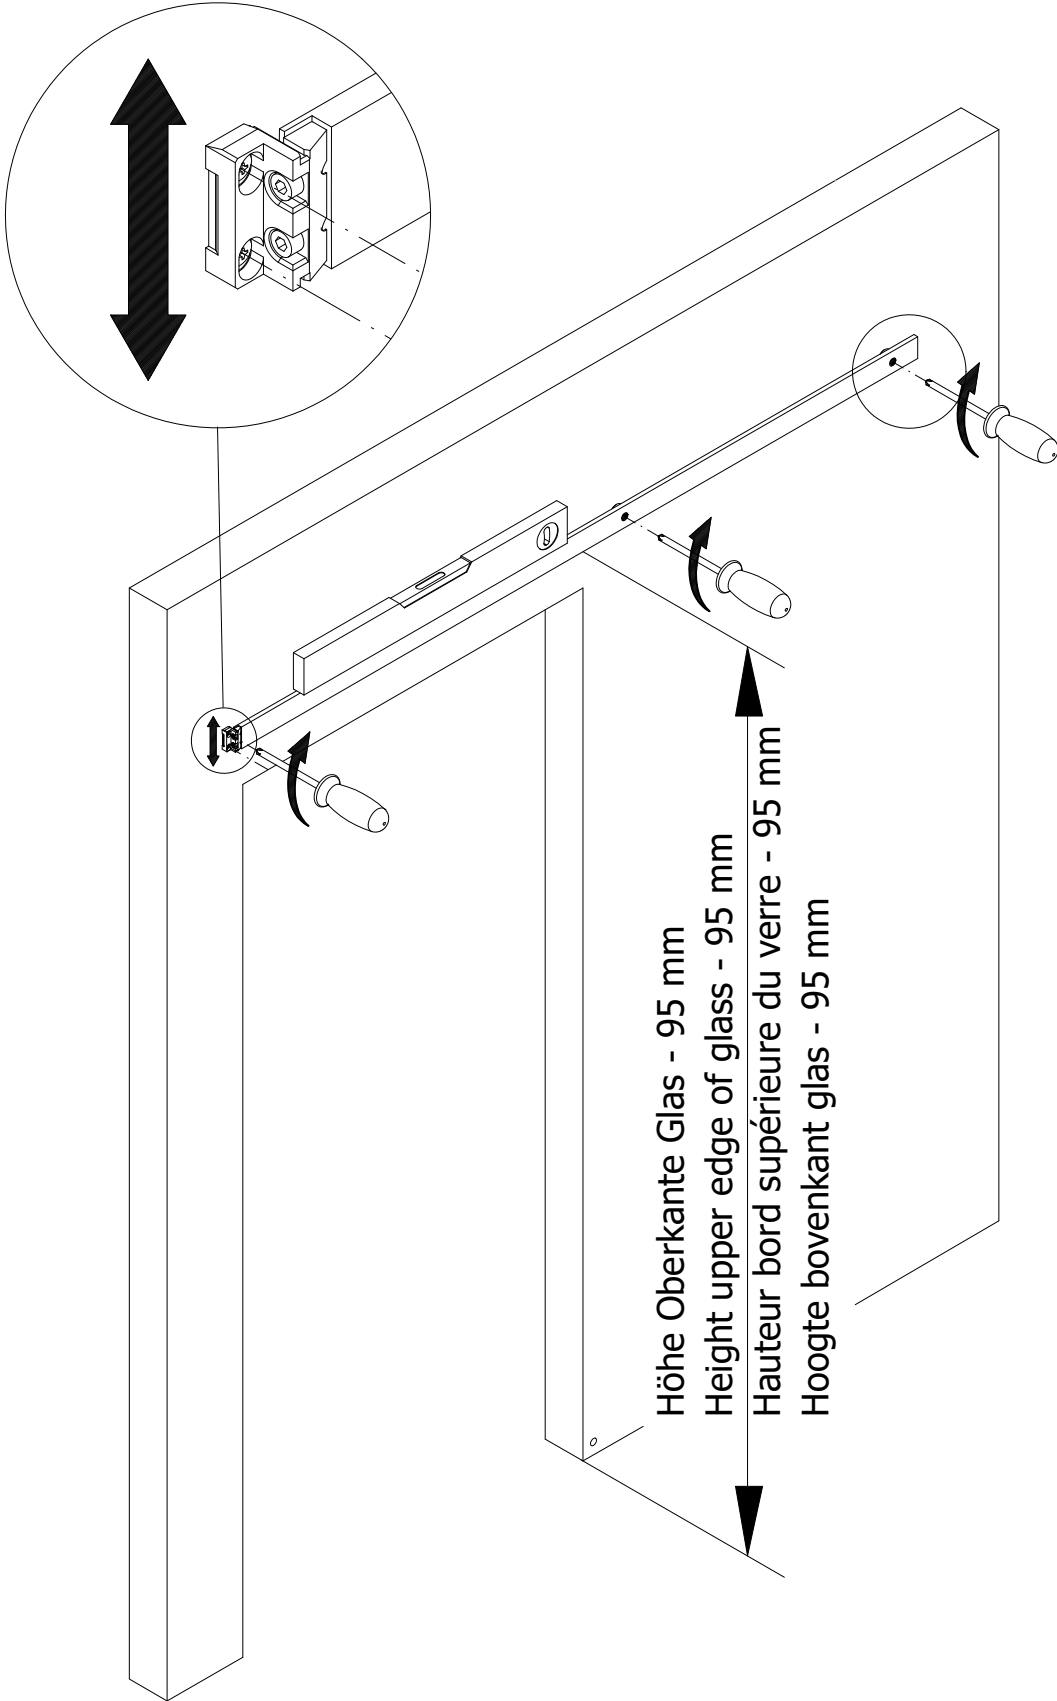

Montageanleitung  
Hängesystem

Notice de montage  
Système en applique

Pos.	Bezeichnung	Ersatzteil-Nr.	Stück	Preis	Pos.	Bezeichnung	Ersatzteil-Nr.	Stück	Preis
1	2x Rollengegenhalter, komplett	E100262	Stück	37,95 €	9	1x Laufschiene	E77305	Stück	127,00 €
2	1x Knopfgriff	E100140-12	Stück	32,95 €	34	2x Verstellbarer Anschlag, komplett	E100302	Stück	96,00 €
4	2x Rolle, komplett	E77261	Set	121,95 €	35	1x Wandflansch, komplett	E77303	Stück	86,00 €
5	1x Türführung, komplett	E100280	Set	72,95 €	36	2x Laufschienebefestigung, komplett	E77222	Stück	28,95 €
7	1x Türscheibe								

BENÖTIGTES WERKZEUG / TOOL NEEDED  
 QUITILAGE NECESSAIRE / BENODIGD GEREEDSCHAP

MONTAGE / ASSEMBLY / ASSEMBLÉE / ASSEMBLAGE

siehe Auftrag  
 please see order  
 veuillez regarder l'ordre  
 zie order

1

Länge der Laufschiene:  
length of slide rail:  
longueur de la glissière:  
lengte van de looprail:  
1275 mm  
1800 mm

4

9

Ansicht von innen  
viewing from inside  
vue de l'intérieur  
van binnenuit gezien

10

Den verstellbaren Anschlag Pos. 34 so einstellen das die Tür auf jeder Seite 36mm überlappt.  
 Please adjust the stopper Pos. 34 so that there is an overlap of 36mm on each side of the door.  
 Veuillez régler la pièce d'arrêt Pos. 34 en sorte qu'il y a un recouvrement de 36mm par chaque côté de la porte.  
 Wrikbare stopper Pos. 34 zo instellen dat de deur heeft een overlapping van 36mm op elke zijden.