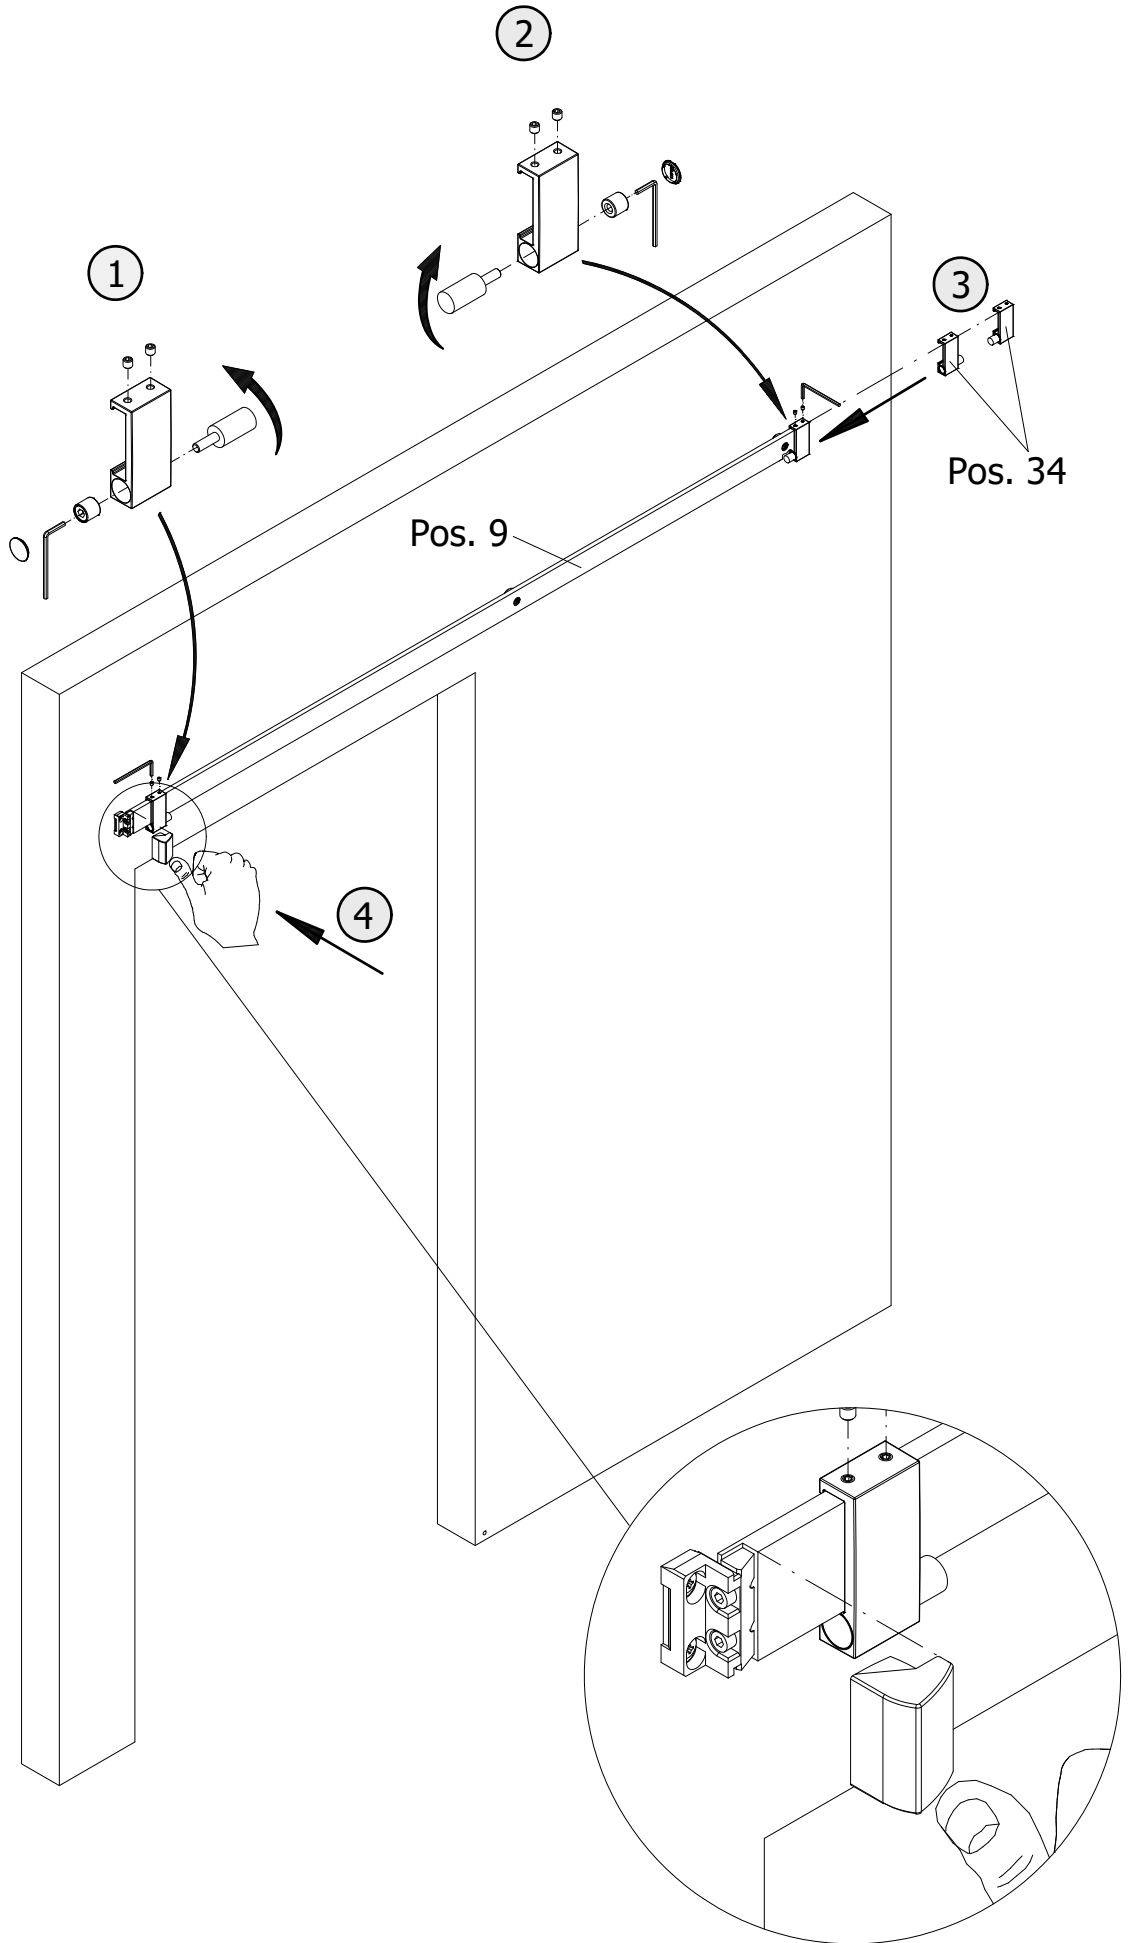

BENÖTIGTES WERKZEUG / TOOL NEEDED
 QUITILAGE NECESSAIRE / BENODIGD GEREEDSCHAP

MONTAGE / ASSEMBLY / ASSEMBLÉE / ASSEMBLAGE

siehe Auftrag
 please see order
 veuillez regarder l'ordre
 zie order

1

Länge der Laufschiene:
length of slide rail:
longueur de la glissière:
lengte van de looprail:
1275 mm
1800 mm

2

3

4

8

9

Ansicht von innen
viewing from inside
vue de l'intérieur
van binnenuit gezien

10

Den verstellbaren Anschlag Pos. 34 so einstellen das die Tür auf jeder Seite 36mm überlappt.
 Please adjust the stopper Pos. 34 so that there is an overlap of 36mm on each side of the door.
 Veuillez régler la pièce d'arrêt Pos. 34 en sorte qu'il y a un recouvrement de 36mm par chaque côté de la porte.
 Wrikbare stopper Pos. 34 zo instellen dat de deur heeft een overlapping van 36mm op elke zijden.