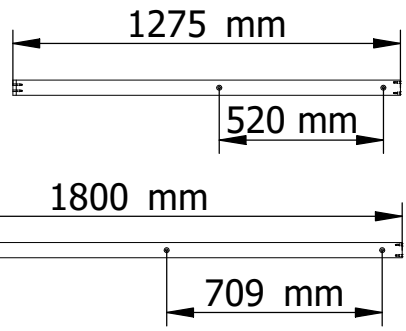

BENÖTIGTES WERKZEUG / TOOL NEEDED
 QUITILAGE NECESSAIRE / BENODIGD GEREEDSCHAP

MONTAGE / ASSEMBLY / ASSEMBLÉE / ASSEMBLAGE

siehe Auftrag
 please see order
 veuillez regarder l'ordre
 zie order

1

Länge der Laufschiene:
length of slide rail:
longueur de la glissière:
lengte van de looprail:
1275 mm
1800 mm

2

3

4

8

9

Ansicht von innen
viewing from inside
vue de l'intérieur
van binnenuit gezien

10

Den verstellbaren Anschlag Pos. 34 so einstellen das die Tür auf jeder Seite 36mm überlappt.
 Please adjust the stopper Pos. 34 so that there is an overlap of 36mm on each side of the door.
 Veuillez régler la pièce d'arrêt Pos. 34 en sorte qu'il y a un recouvrement de 36mm par chaque côté de la porte.
 Wrikbare stopper Pos. 34 zo instellen dat de deur heeft een overlapping van 36mm op elke zijden.