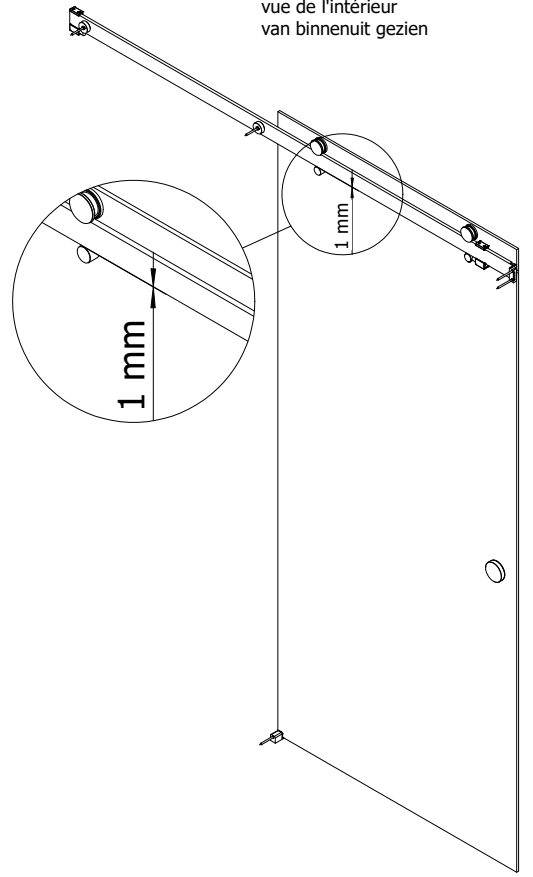

BENÖTIGTES WERKZEUG / TOOL NEEDED
 QUITILAGE NECESSAIRE / BENODIGD GEREEDSCHAP

MONTAGE / ASSEMBLY / ASSEMBLÉE / ASSEMBLAGE

siehe Auftrag
 please see order
 veuillez regarder l'ordre
 zie order

1

Länge der Laufschiene:
length of slide rail:
longueur de la glissière:
lengte van de looprail:
1275 mm
1800 mm

2

3

4

8

9

Ansicht von innen
viewing from inside
vue de l'intérieur
van binnenuit gezien

10

Den verstellbaren Anschlag Pos. 34 so einstellen das die Tür auf jeder Seite 36mm überlappt.
 Please adjust the stopper Pos. 34 so that there is an overlap of 36mm on each side of the door.
 Veuillez régler la pièce d'arrêt Pos. 34 en sorte qu'il y a un recouvrement de 36mm par chaque côté de la porte.
 Wrikbare stopper Pos. 34 zo instellen dat de deur heeft een overlapping van 36mm op elke zijden.