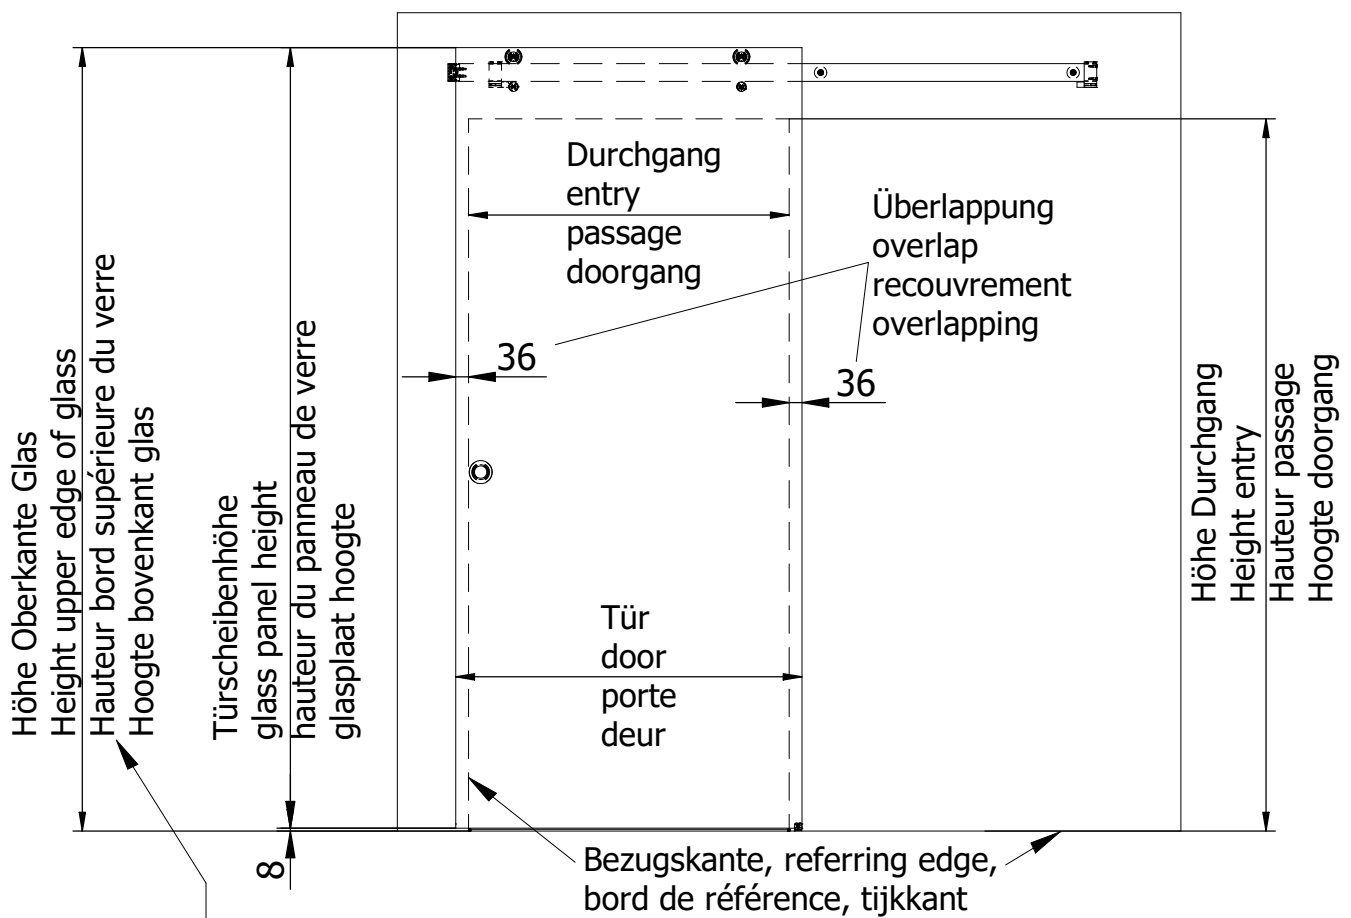

Montageanleitung  
Hängesystem

Notice de montage  
Système en applique

Pos.	Bezeichnung	Ersatzteil-Nr.	Stück	Preis	Pos.	Bezeichnung	Ersatzteil-Nr.	Stück	Preis
1	2x Rollengegenhalter, komplett	E100262	Stück	37,95 €	9	1x Laufschiene	E77305	Stück	127,00 €
2	1x Knopfgriff	E100140-12	Stück	32,95 €	34	2x Verstellbarer Anschlag, komplett	E100302	Stück	96,00 €
4	2x Rolle, komplett	E77261	Set	121,95 €	35	1x Wandflansch, komplett	E77303	Stück	86,00 €
5	1x Türführung, komplett	E100280	Set	72,95 €	36	2x Laufschienebefestigung, komplett	E77222	Stück	28,95 €
7	1x Türscheibe								

BENÖTIGTES WERKZEUG / TOOL NEEDED  
 QUITILAGE NECESSAIRE / BENODIGD GEREEDSCHAP

MONTAGE / ASSEMBLY / ASSEMBLÉE / ASSEMBLAGE

siehe Auftrag  
 please see order  
 veuillez regarder l'ordre  
 zie order

1

Länge der Laufschiene:  
length of slide rail:  
longueur de la glissière:  
lengte van de looprail:  
1275 mm  
1800 mm

4

9

Ansicht von innen  
viewing from inside  
vue de l'intérieur  
van binnenuit gezien

10

Den verstellbaren Anschlag Pos. 34 so einstellen das die Tür auf jeder Seite 36mm überlappt.  
 Please adjust the stopper Pos. 34 so that there is an overlap of 36mm on each side of the door.  
 Veuillez régler la pièce d'arrêt Pos. 34 en sorte qu'il y a un recouvrement de 36mm par chaque côté de la porte.  
 Wrikbare stopper Pos. 34 zo instellen dat de deur heeft een overlapping van 36mm op elke zijden.