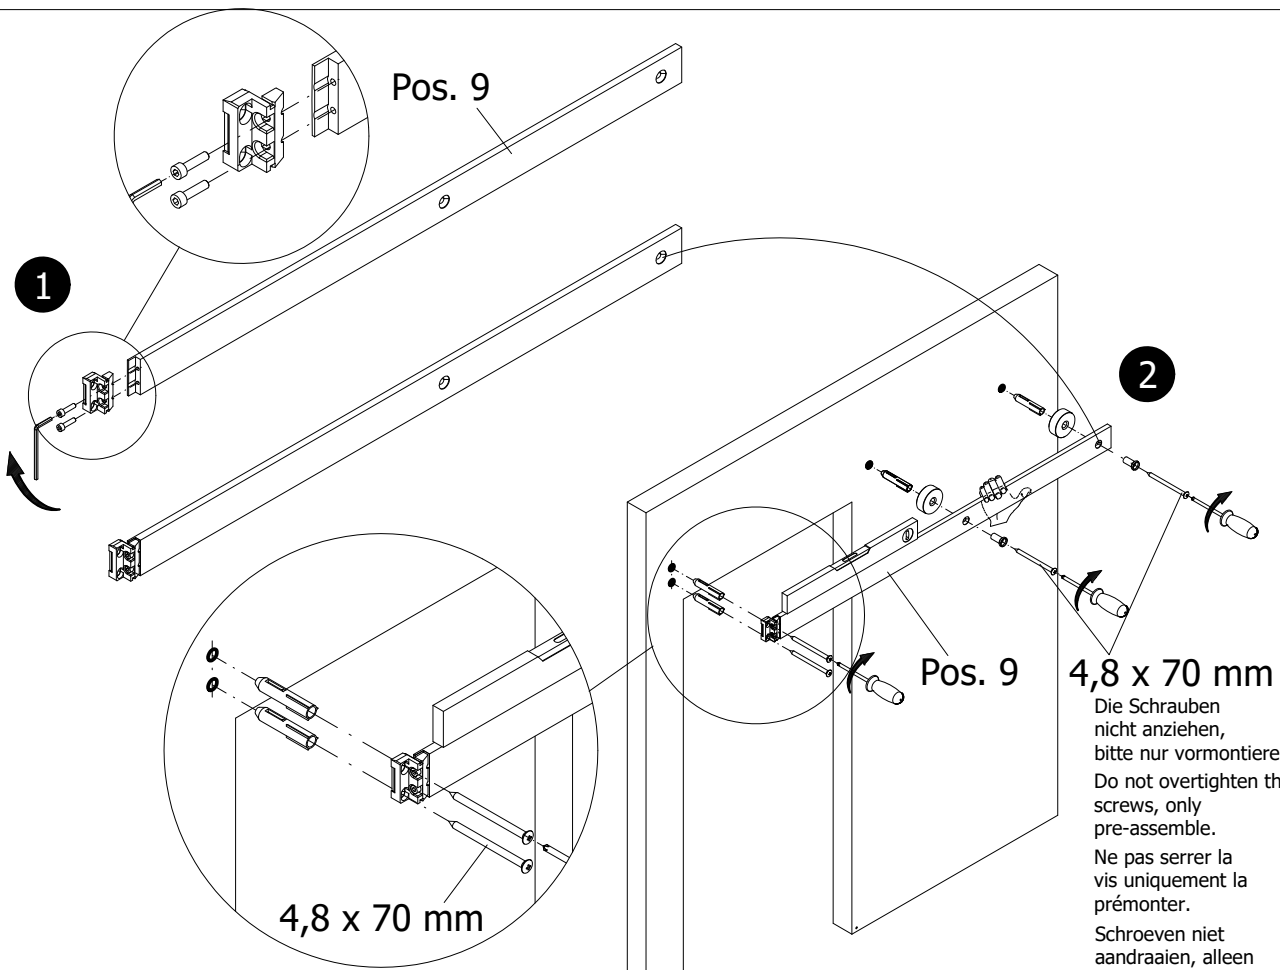

2

3

4,8 x 70 mm
Die Schrauben nicht anziehen, bitte nur vormontieren.
Do not overtighten the screws, only pre-assemble.
Ne pas serrer la vis uniquement la prémonter.
Schroeven niet aandraaien, alleen vormontieren.