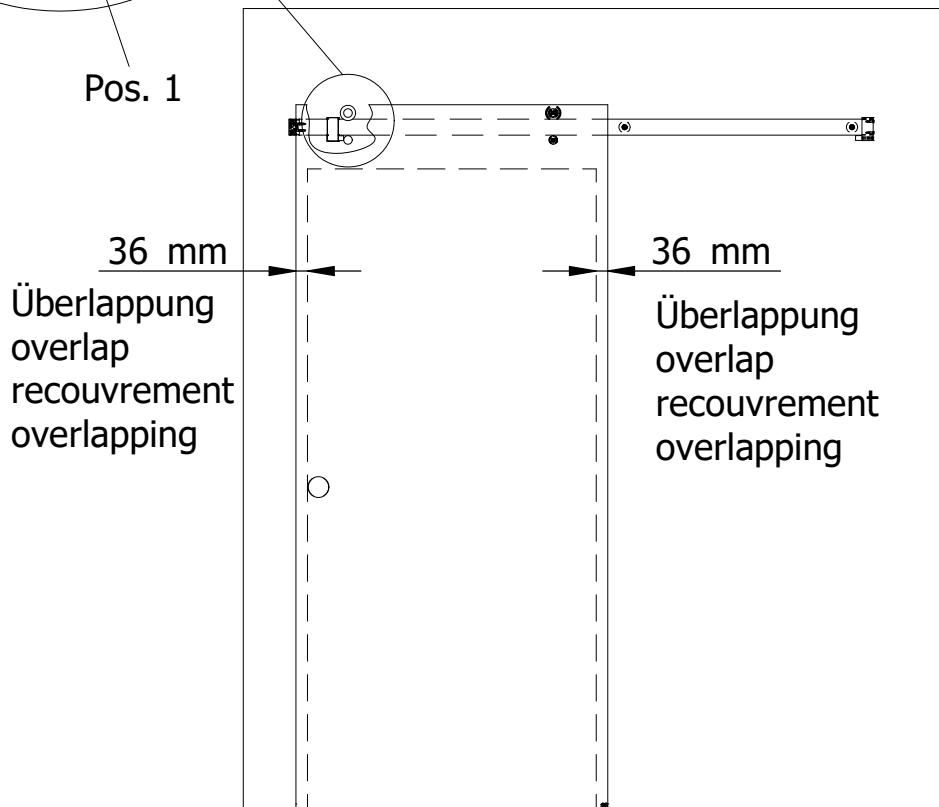

BENÖTIGTES WERKZEUG / TOOL NEEDED
 QUITILAGE NECESSAIRE / BENODIGD GEREEDSCHAP

MONTAGE / ASSEMBLY / ASSEMBLÉE / ASSEMBLAGE

siehe Auftrag
 please see order
 veuillez regarder l'ordre
 zie order

1

Länge der Laufschiene:
length of slide rail:
longueur de la glissière:
lengte van de looprail:
1275 mm
1800 mm

2

3

4

8

9

Ansicht von innen
viewing from inside
vue de l'intérieur
van binnenuit gezien

10

Den verstellbaren Anschlag Pos. 34 so einstellen das die Tür auf jeder Seite 36mm überlappt.
 Please adjust the stopper Pos. 34 so that there is an overlap of 36mm on each side of the door.
 Veuillez régler la pièce d'arrêt Pos. 34 en sorte qu'il y a un recouvrement de 36mm par chaque côté de la porte.
 Wrikbare stopper Pos. 34 zo instellen dat de deur heeft een overlapping van 36mm op elke zijden.