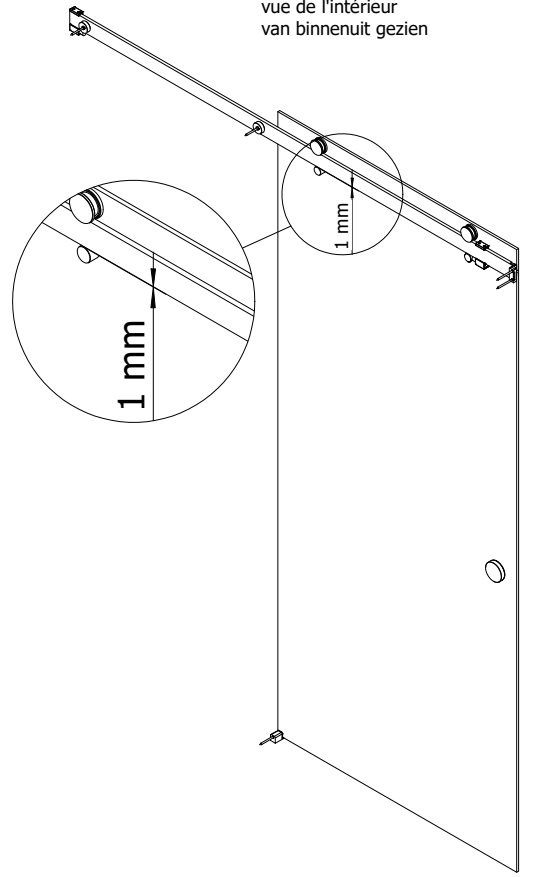

4

9

Ansicht von innen  
viewing from inside  
vue de l'intérieur  
van binnenuit gezien

10

Den verstellbaren Anschlag Pos. 34 so einstellen das die Tür auf jeder Seite 36mm überlappt.  
 Please adjust the stopper Pos. 34 so that there is an overlap of 36mm on each side of the door.  
 Veuillez régler la pièce d'arrêt Pos. 34 en sorte qu'il y a un recouvrement de 36mm par chaque côté de la porte.  
 Wrikbare stopper Pos. 34 zo instellen dat de deur heeft een overlapping van 36mm op elke zijden.