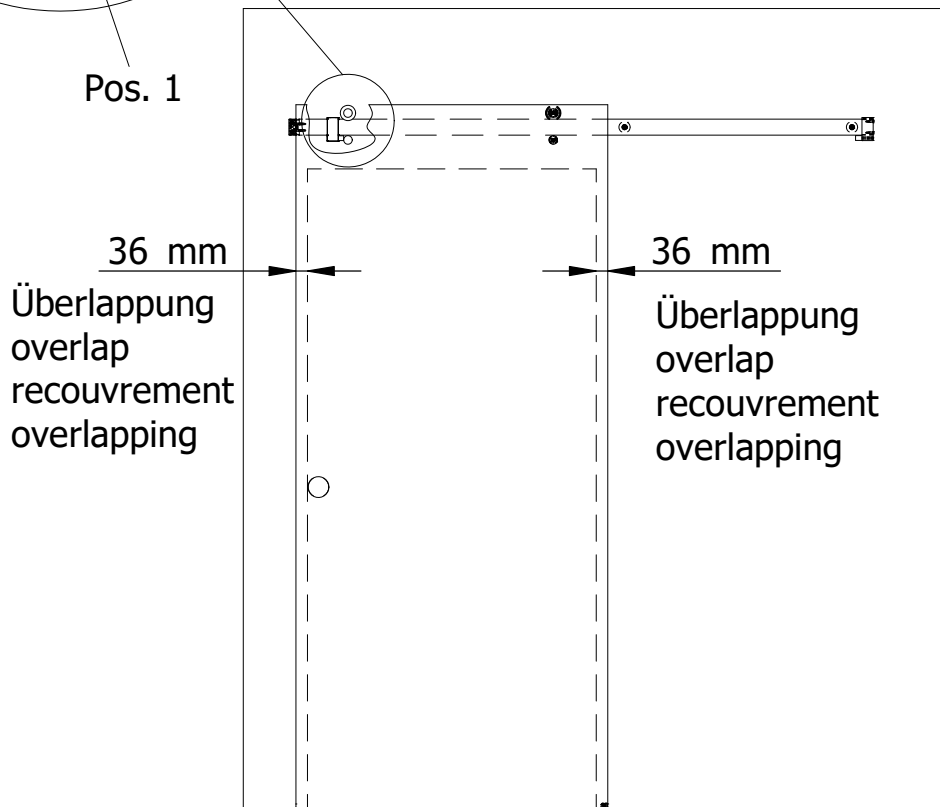

4

9

Ansicht von innen  
viewing from inside  
vue de l'intérieur  
van binnenuit gezien

10

Den verstellbaren Anschlag Pos. 34 so einstellen das die Tür auf jeder Seite 36mm überlappt.  
 Please adjust the stopper Pos. 34 so that there is an overlap of 36mm on each side of the door.  
 Veuillez régler la pièce d'arrêt Pos. 34 en sorte qu'il y a un recouvrement de 36mm par chaque côté de la porte.  
 Wrikbare stopper Pos. 34 zo instellen dat de deur heeft een overlapping van 36mm op elke zijden.