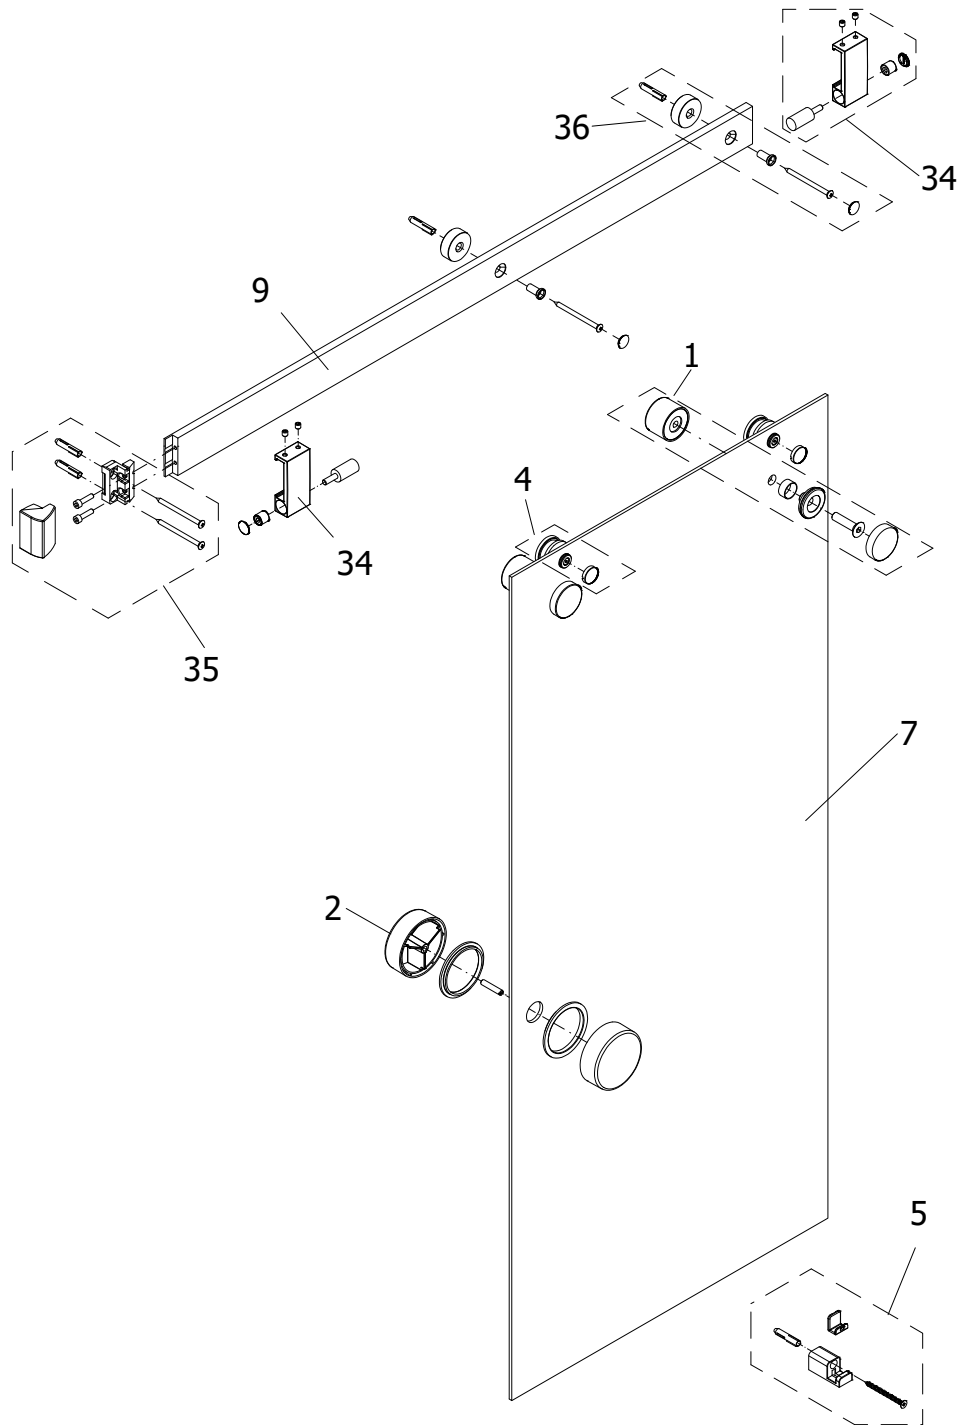

Montageanleitung  
Hängesystem

Notice de montage  
Système en applique

Pos.	Bezeichnung	Ersatzteil-Nr.	Stück	Preis	Pos.	Bezeichnung	Ersatzteil-Nr.	Stück	Preis
1	2x Rollengegenhalter, komplett	E100262	Stück	37,95 €	9	1x Laufschiene	E77305	Stück	127,00 €
2	1x Knopfgriff	E100140-12	Stück	32,95 €	34	2x Verstellbarer Anschlag, komplett	E100302	Stück	96,00 €
4	2x Rolle, komplett	E77261	Set	121,95 €	35	1x Wandflansch, komplett	E77303	Stück	86,00 €
5	1x Türführung, komplett	E100280	Set	72,95 €	36	2x Laufschienebefestigung, komplett	E77222	Stück	28,95 €
7	1x Türscheibe								

BENÖTIGTES WERKZEUG / TOOL NEEDED  
 QUITILAGE NECESSAIRE / BENODIGD GEREEDSCHAP

MONTAGE / ASSEMBLY / ASSEMBLÉE / ASSEMBLAGE

siehe Auftrag  
 please see order  
 veuillez regarder l'ordre  
 zie order

1

Länge der Laufschiene:  
length of slide rail:  
longueur de la glissière:  
lengte van de looprail:  
1275 mm  
1800 mm

4

9

Ansicht von innen  
viewing from inside  
vue de l'intérieur  
van binnenuit gezien

10

Den verstellbaren Anschlag Pos. 34 so einstellen das die Tür auf jeder Seite 36mm überlappt.  
 Please adjust the stopper Pos. 34 so that there is an overlap of 36mm on each side of the door.  
 Veuillez régler la pièce d'arrêt Pos. 34 en sorte qu'il y a un recouvrement de 36mm par chaque côté de la porte.  
 Wrikbare stopper Pos. 34 zo instellen dat de deur heeft een overlapping van 36mm op elke zijden.