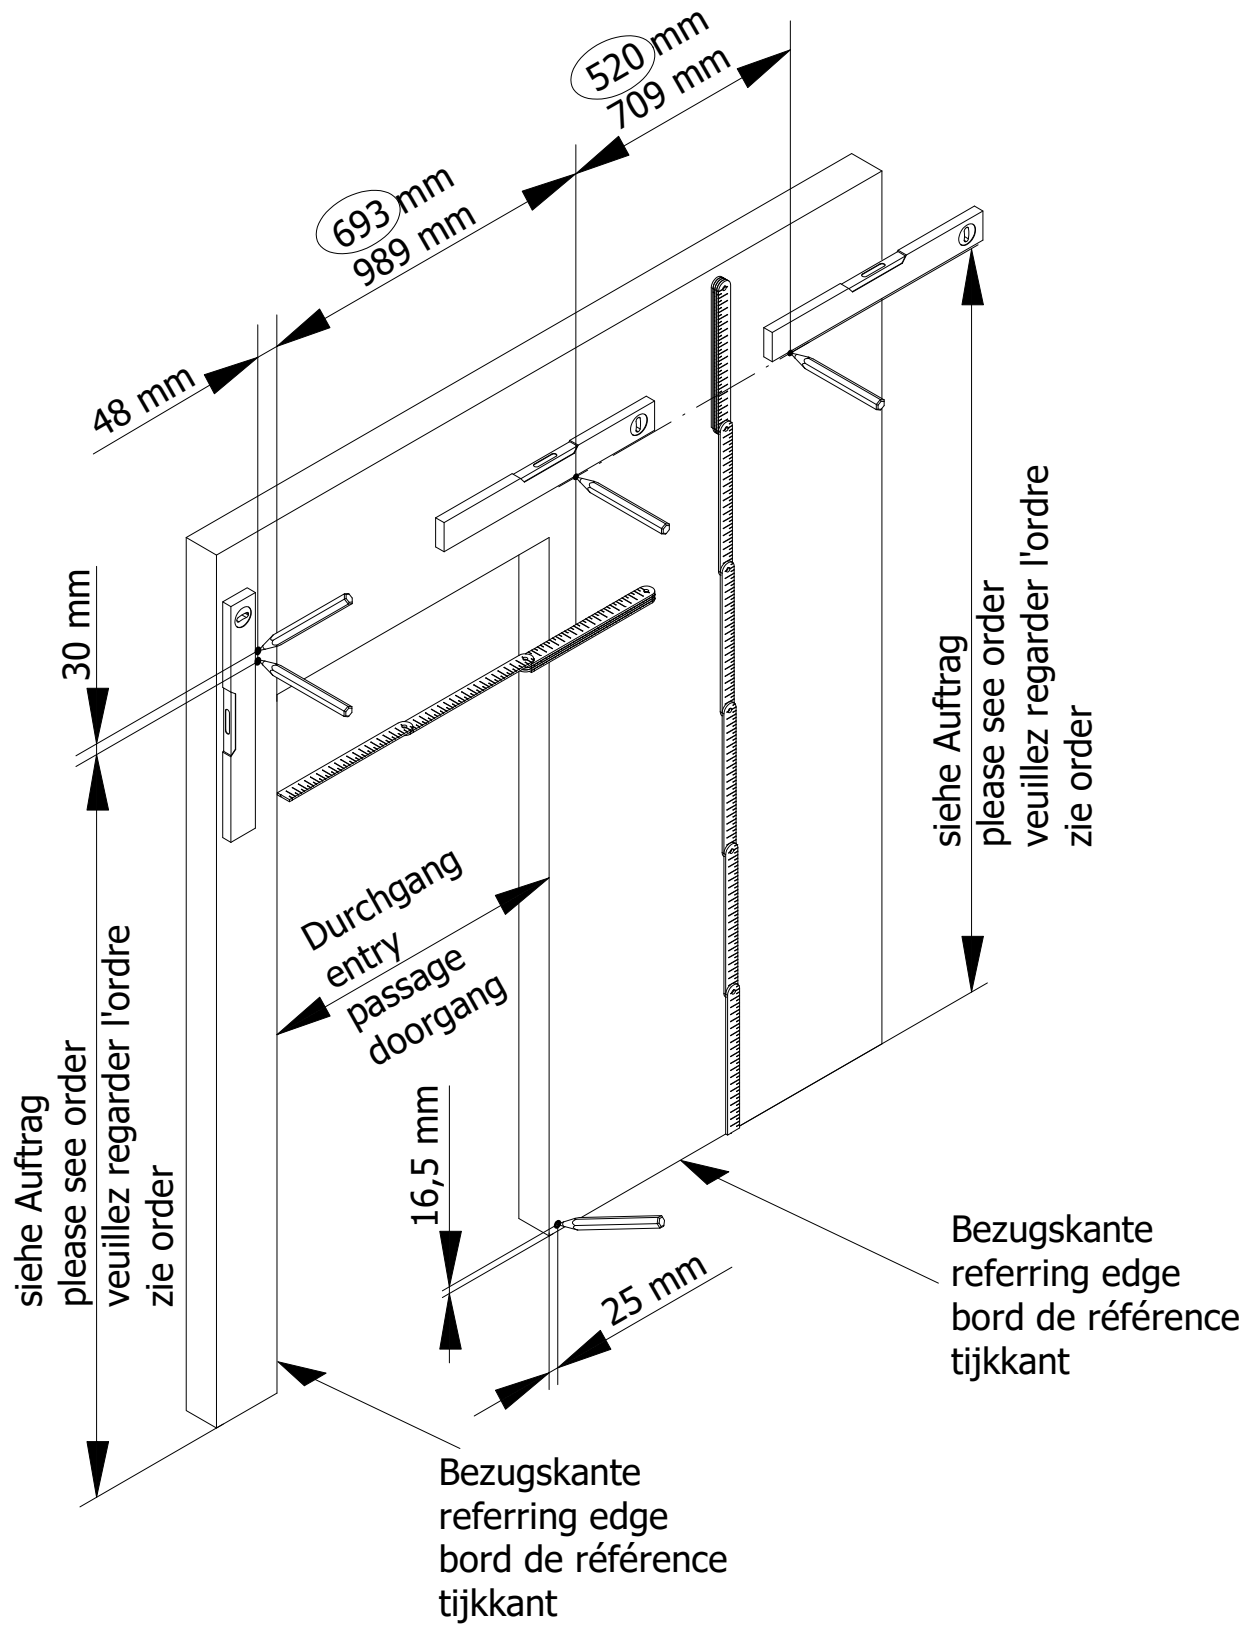

Montageanleitung  
Hängesystem

Notice de montage  
Système en applique

Pos.	Bezeichnung	Ersatzteil-Nr.	Stück	Preis	Pos.	Bezeichnung	Ersatzteil-Nr.	Stück	Preis
1	2x Rollengegenhalter, komplett	E100262	Stück	37,95 €	9	1x Laufschiene	E77305	Stück	127,00 €
2	1x Knopfgriff	E100140-12	Stück	32,95 €	34	2x Verstellbarer Anschlag, komplett	E100302	Stück	96,00 €
4	2x Rolle, komplett	E77261	Set	121,95 €	35	1x Wandflansch, komplett	E77303	Stück	86,00 €
5	1x Türführung, komplett	E100280	Set	72,95 €	36	2x Laufschienebefestigung, komplett	E77222	Stück	28,95 €
7	1x Türscheibe								

BENÖTIGTES WERKZEUG / TOOL NEEDED  
 QUITILAGE NECESSAIRE / BENODIGD GEREEDSCHAP

MONTAGE / ASSEMBLY / ASSEMBLÉE / ASSEMBLAGE

siehe Auftrag  
 please see order  
 veuillez regarder l'ordre  
 zie order

1

Länge der Laufschiene:  
length of slide rail:  
longueur de la glissière:  
lengte van de looprail:  
1275 mm  
1800 mm

2

3

**4,8 x 70 mm**  
 Die Schrauben nicht anziehen, bitte nur vormontieren.  
 Do not overtighten the screws, only pre-assemble.  
 Ne pas serrer la vis uniquement la prémonter.  
 Schroeven niet aandraaien, alleen vormontieren.

4

9

Ansicht von innen  
viewing from inside  
vue de l'intérieur  
van binnenuit gezien

10

Den verstellbaren Anschlag Pos. 34 so einstellen das die Tür auf jeder Seite 36mm überlappt.  
 Please adjust the stopper Pos. 34 so that there is an overlap of 36mm on each side of the door.  
 Veuillez régler la pièce d'arrêt Pos. 34 en sorte qu'il y a un recouvrement de 36mm par chaque côté de la porte.  
 Wrikbare stopper Pos. 34 zo instellen dat de deur heeft een overlapping van 36mm op elke zijden.