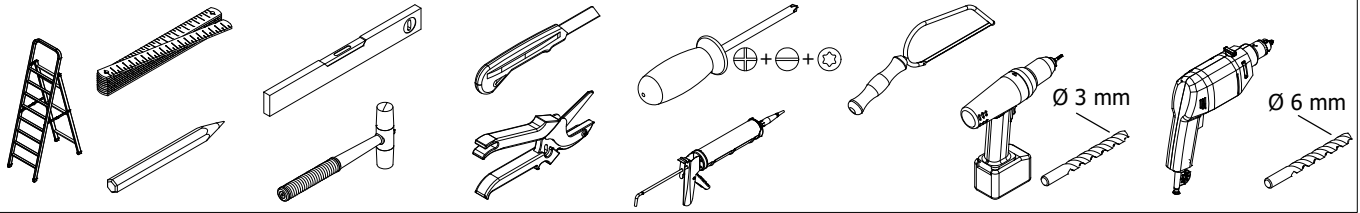

Montageanleitung  
Hängesystem

Notice de montage  
Système en applique

Pos.	Bezeichnung	Ersatzteil-Nr.	Stück	Preis	Pos.	Bezeichnung	Ersatzteil-Nr.	Stück	Preis
1	2x Rollengegenhalter, komplett	E100262	Stück	37,95 €	9	1x Laufschiene	E77305	Stück	127,00 €
2	1x Knopfgriff	E100140-12	Stück	32,95 €	34	2x Verstellbarer Anschlag, komplett	E100302	Stück	96,00 €
4	2x Rolle, komplett	E77261	Set	121,95 €	35	1x Wandflansch, komplett	E77303	Stück	86,00 €
5	1x Türführung, komplett	E100280	Set	72,95 €	36	2x Laufschienebefestigung, komplett	E77222	Stück	28,95 €
7	1x Türscheibe								

BENÖTIGTES WERKZEUG / TOOL NEEDED  
 QUITILAGE NECESSAIRE / BENODIGD GEREEDSCHAP

MONTAGE / ASSEMBLY / ASSEMBLÉE / ASSEMBLAGE

siehe Auftrag  
 please see order  
 veuillez regarder l'ordre  
 zie order

1

Länge der Laufschiene:  
length of slide rail:  
longueur de la glissière:  
lengte van de looprail:  
1275 mm  
1800 mm