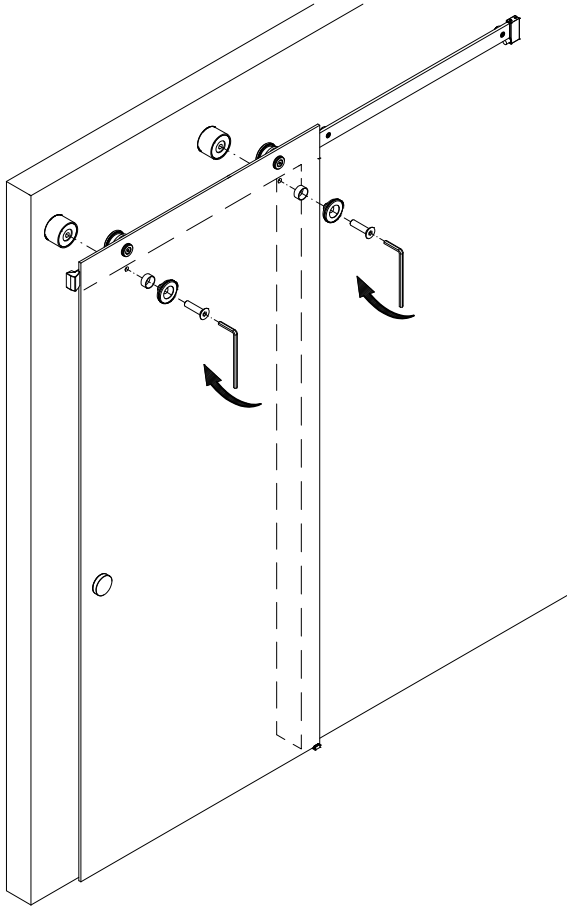

BENÖTIGTES WERKZEUG / TOOL NEEDED
 QUITILAGE NECESSAIRE / BENODIGD GEREEDSCHAP

MONTAGE / ASSEMBLY / ASSEMBLÉE / ASSEMBLAGE

siehe Auftrag
 please see order
 veuillez regarder l'ordre
 zie order

1

Länge der Laufschiene:
length of slide rail:
longueur de la glissière:
lengte van de looprail:
1275 mm
1800 mm

2

3

4

8

9

Ansicht von innen
viewing from inside
vue de l'intérieur
van binnenuit gezien

10

Den verstellbaren Anschlag Pos. 34 so einstellen das die Tür auf jeder Seite 36mm überlappt.
 Please adjust the stopper Pos. 34 so that there is an overlap of 36mm on each side of the door.
 Veuillez régler la pièce d'arrêt Pos. 34 en sorte qu'il y a un recouvrement de 36mm par chaque côté de la porte.
 Wrikbare stopper Pos. 34 zo instellen dat de deur heeft een overlapping van 36mm op elke zijden.