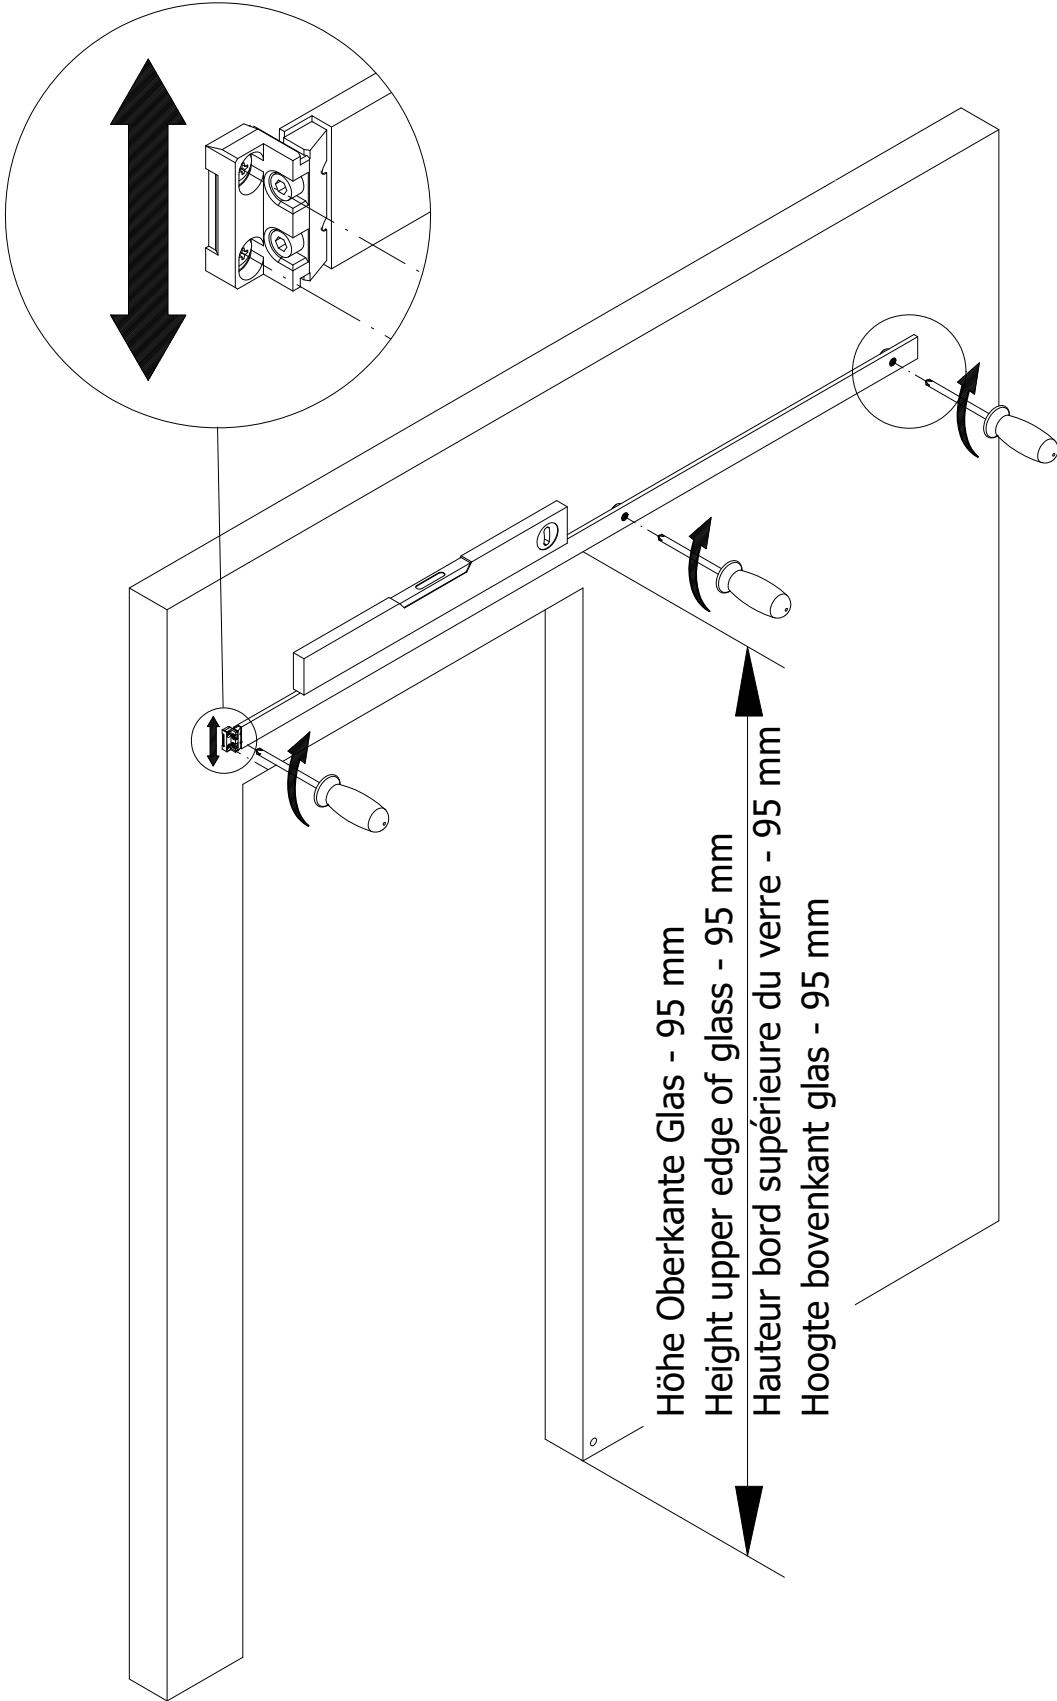

Montageanleitung
Hängesystem

Notice de montage
Système en applique

Pos.	Bezeichnung	Ersatzteil-Nr.	Stück	Preis	Pos.	Bezeichnung	Ersatzteil-Nr.	Stück	Preis
1	2x Rollengegenhalter, komplett	E100262	Stück	37,95 €	9	1x Laufschiene	E77305	Stück	127,00 €
2	1x Knopfgriff	E100140-12	Stück	32,95 €	34	2x Verstellbarer Anschlag, komplett	E100302	Stück	96,00 €
4	2x Rolle, komplett	E77261	Set	121,95 €	35	1x Wandflansch, komplett	E77303	Stück	86,00 €
5	1x Türführung, komplett	E100280	Set	72,95 €	36	2x Laufschienebefestigung, komplett	E77222	Stück	28,95 €
7	1x Türscheibe								

BENÖTIGTES WERKZEUG / TOOL NEEDED
 QUITILAGE NECESSAIRE / BENODIGD GEREEDSCHAP

MONTAGE / ASSEMBLY / ASSEMBLÉE / ASSEMBLAGE

siehe Auftrag
 please see order
 veuillez regarder l'ordre
 zie order

1

Länge der Laufschiene:
length of slide rail:
longueur de la glissière:
lengte van de looprail:
1275 mm
1800 mm

2

3

4

8

9

Ansicht von innen
viewing from inside
vue de l'intérieur
van binnenuit gezien

10

Den verstellbaren Anschlag Pos. 34 so einstellen das die Tür auf jeder Seite 36mm überlappt.
 Please adjust the stopper Pos. 34 so that there is an overlap of 36mm on each side of the door.
 Veuillez régler la pièce d'arrêt Pos. 34 en sorte qu'il y a un recouvrement de 36mm par chaque côté de la porte.
 Wrikbare stopper Pos. 34 zo instellen dat de deur heeft een overlapping van 36mm op elke zijden.