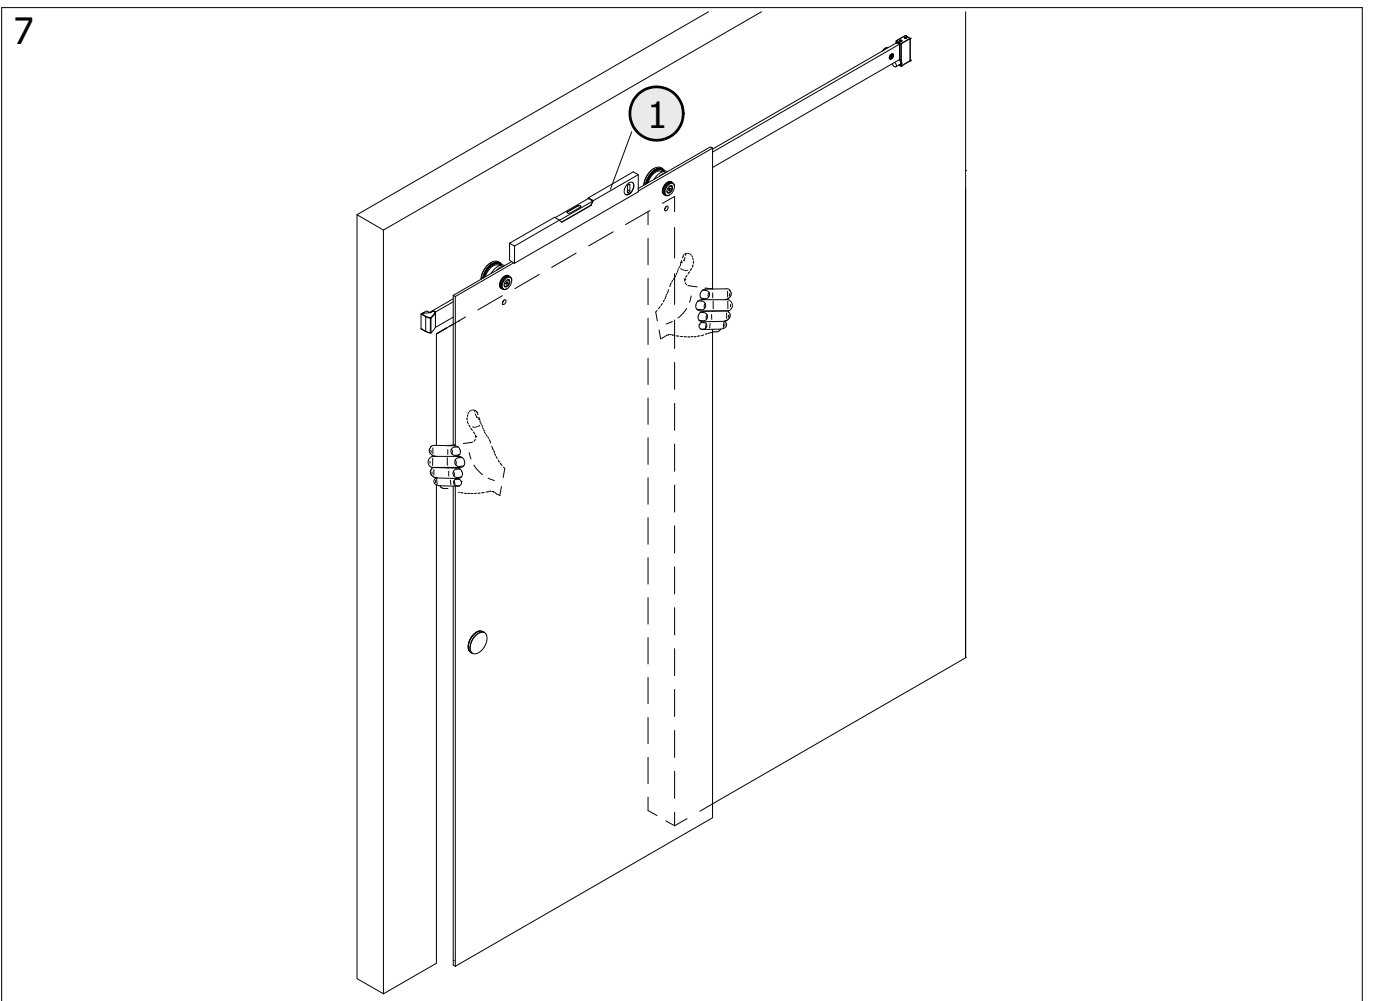

2

3

4

8

9

Ansicht von innen
viewing from inside
vue de l'intérieur
van binnenuit gezien

10

Den verstellbaren Anschlag Pos. 34 so einstellen das die Tür auf jeder Seite 36mm überlappt.
 Please adjust the stopper Pos. 34 so that there is an overlap of 36mm on each side of the door.
 Veuillez régler la pièce d'arrêt Pos. 34 en sorte qu'il y a un recouvrement de 36mm par chaque côté de la porte.
 Wrikbare stopper Pos. 34 zo instellen dat de deur heeft een overlapping van 36mm op elke zijden.