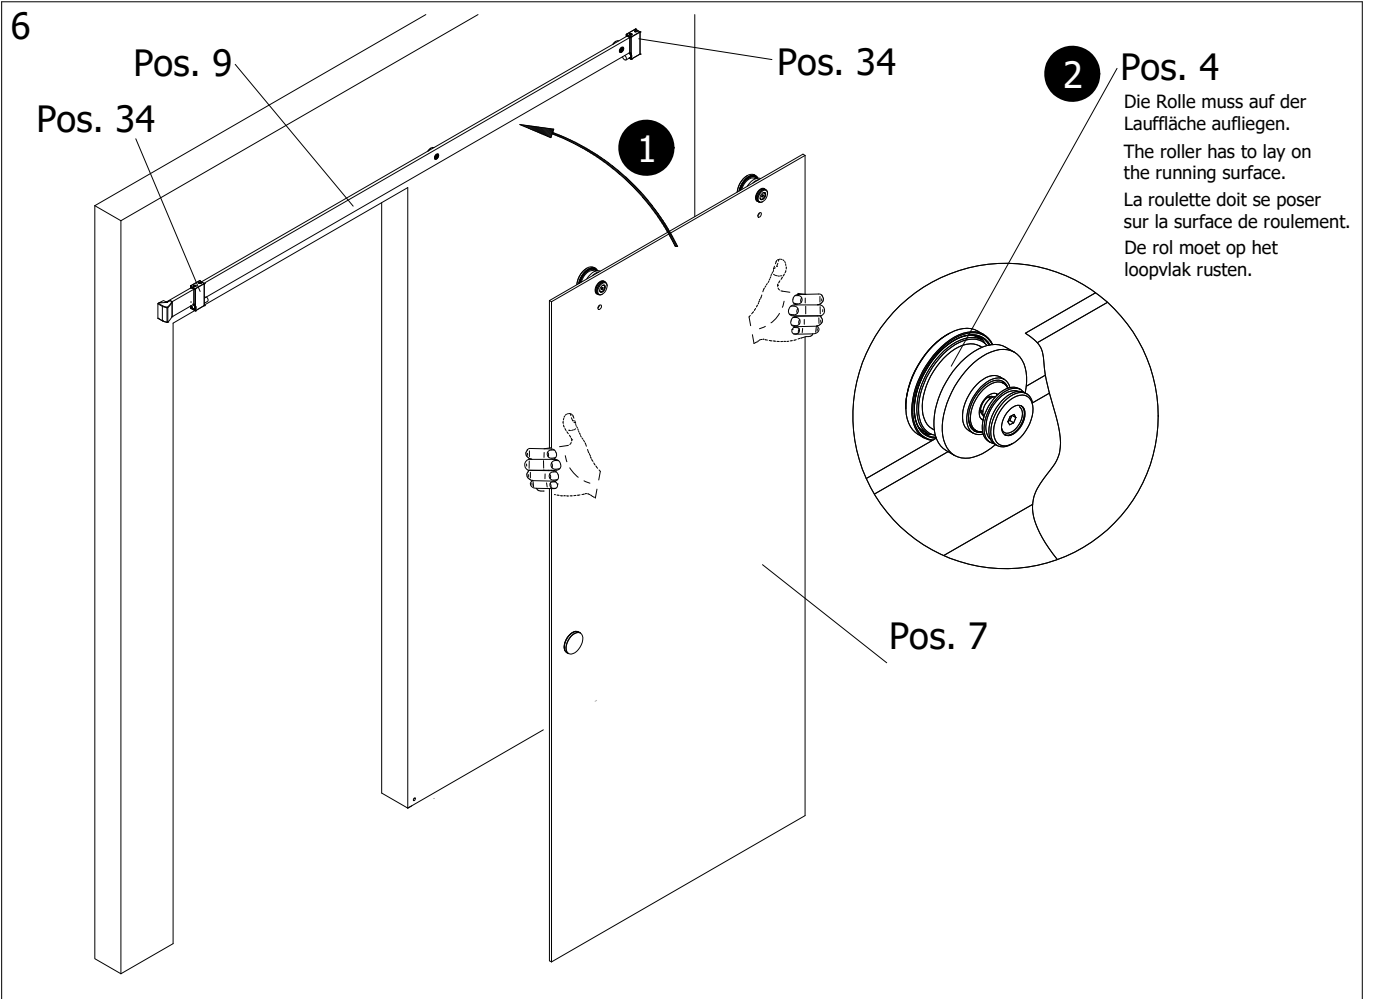

4

9

Ansicht von innen  
viewing from inside  
vue de l'intérieur  
van binnenuit gezien

10

Den verstellbaren Anschlag Pos. 34 so einstellen das die Tür auf jeder Seite 36mm überlappt.  
 Please adjust the stopper Pos. 34 so that there is an overlap of 36mm on each side of the door.  
 Veuillez régler la pièce d'arrêt Pos. 34 en sorte qu'il y a un recouvrement de 36mm par chaque côté de la porte.  
 Wrikbare stopper Pos. 34 zo instellen dat de deur heeft een overlapping van 36mm op elke zijden.