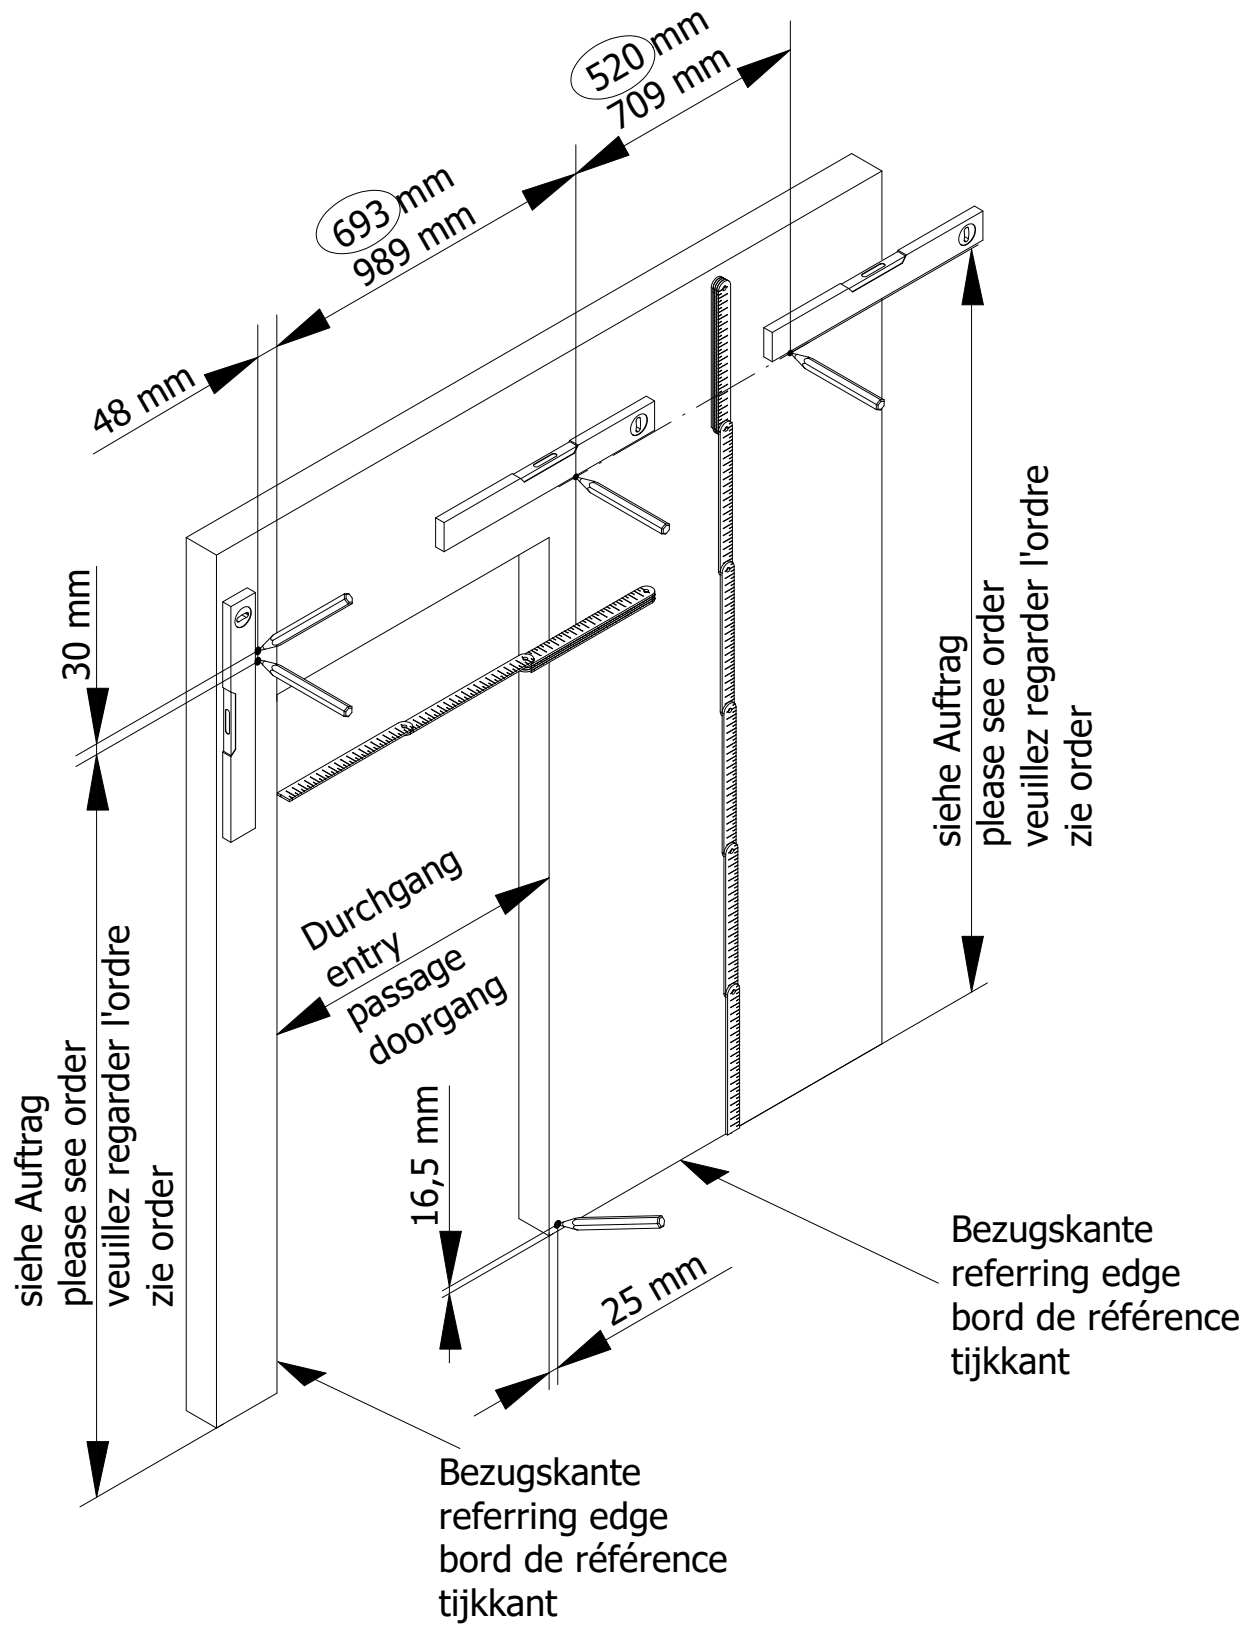

Montageanleitung
Hängesystem

Notice de montage
Système en applique

Pos.	Bezeichnung	Ersatzteil-Nr.	Stück	Preis	Pos.	Bezeichnung	Ersatzteil-Nr.	Stück	Preis
1	2x Rollengegenhalter, komplett	E100262	Stück	37,95 €	9	1x Laufschiene	E77305	Stück	127,00 €
2	1x Knopfgriff	E100140-12	Stück	32,95 €	34	2x Verstellbarer Anschlag, komplett	E100302	Stück	96,00 €
4	2x Rolle, komplett	E77261	Set	121,95 €	35	1x Wandflansch, komplett	E77303	Stück	86,00 €
5	1x Türführung, komplett	E100280	Set	72,95 €	36	2x Laufschienebefestigung, komplett	E77222	Stück	28,95 €
7	1x Türscheibe								

BENÖTIGTES WERKZEUG / TOOL NEEDED
 QUITILAGE NECESSAIRE / BENODIGD GEREEDSCHAP

MONTAGE / ASSEMBLY / ASSEMBLÉE / ASSEMBLAGE

siehe Auftrag
 please see order
 veuillez regarder l'ordre
 zie order

1

Länge der Laufschiene:
length of slide rail:
longueur de la glissière:
lengte van de looprail:
1275 mm
1800 mm

2

3

4

8

9

Ansicht von innen
viewing from inside
vue de l'intérieur
van binnenuit gezien

10

Den verstellbaren Anschlag Pos. 34 so einstellen das die Tür auf jeder Seite 36mm überlappt.
 Please adjust the stopper Pos. 34 so that there is an overlap of 36mm on each side of the door.
 Veuillez régler la pièce d'arrêt Pos. 34 en sorte qu'il y a un recouvrement de 36mm par chaque côté de la porte.
 Wrikbare stopper Pos. 34 zo instellen dat de deur heeft een overlapping van 36mm op elke zijden.