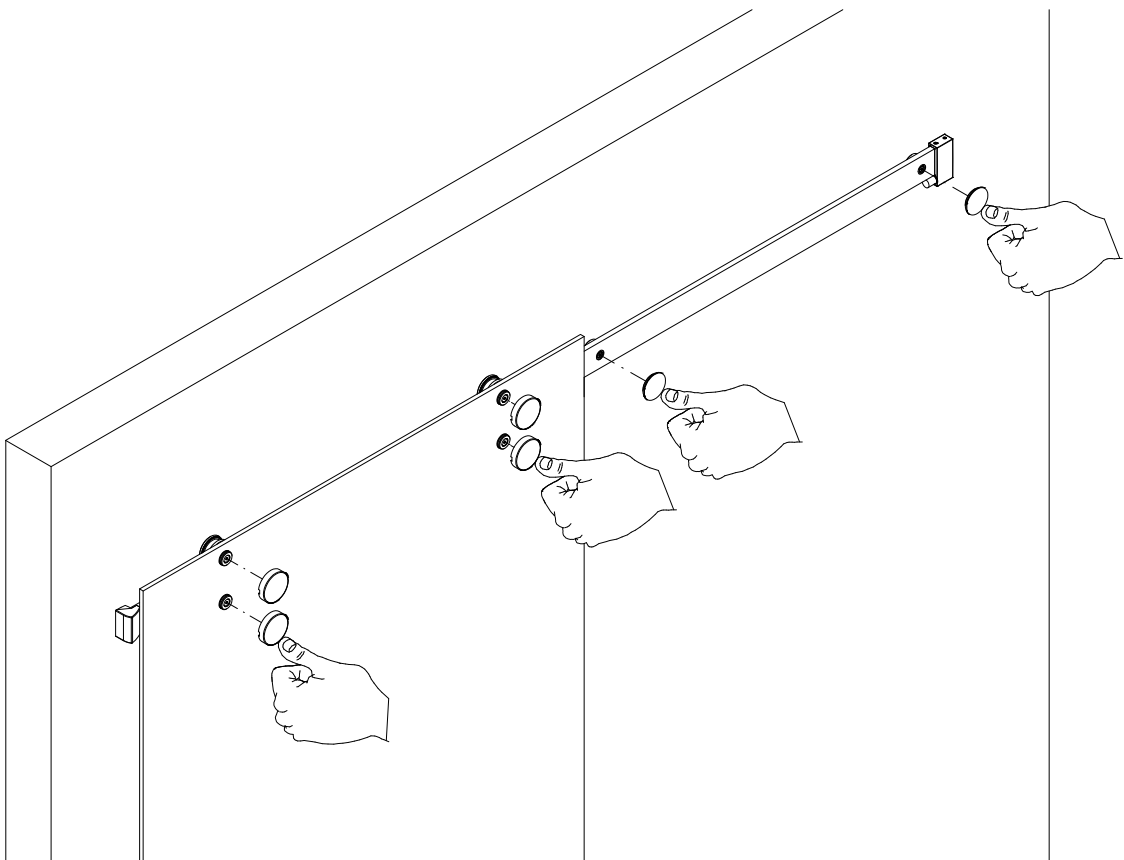

4

9

Ansicht von innen  
viewing from inside  
vue de l'intérieur  
van binnenuit gezien

10

Den verstellbaren Anschlag Pos. 34 so einstellen das die Tür auf jeder Seite 36mm überlappt.  
 Please adjust the stopper Pos. 34 so that there is an overlap of 36mm on each side of the door.  
 Veuillez régler la pièce d'arrêt Pos. 34 en sorte qu'il y a un recouvrement de 36mm par chaque côté de la porte.  
 Wrikbare stopper Pos. 34 zo instellen dat de deur heeft een overlapping van 36mm op elke zijden.