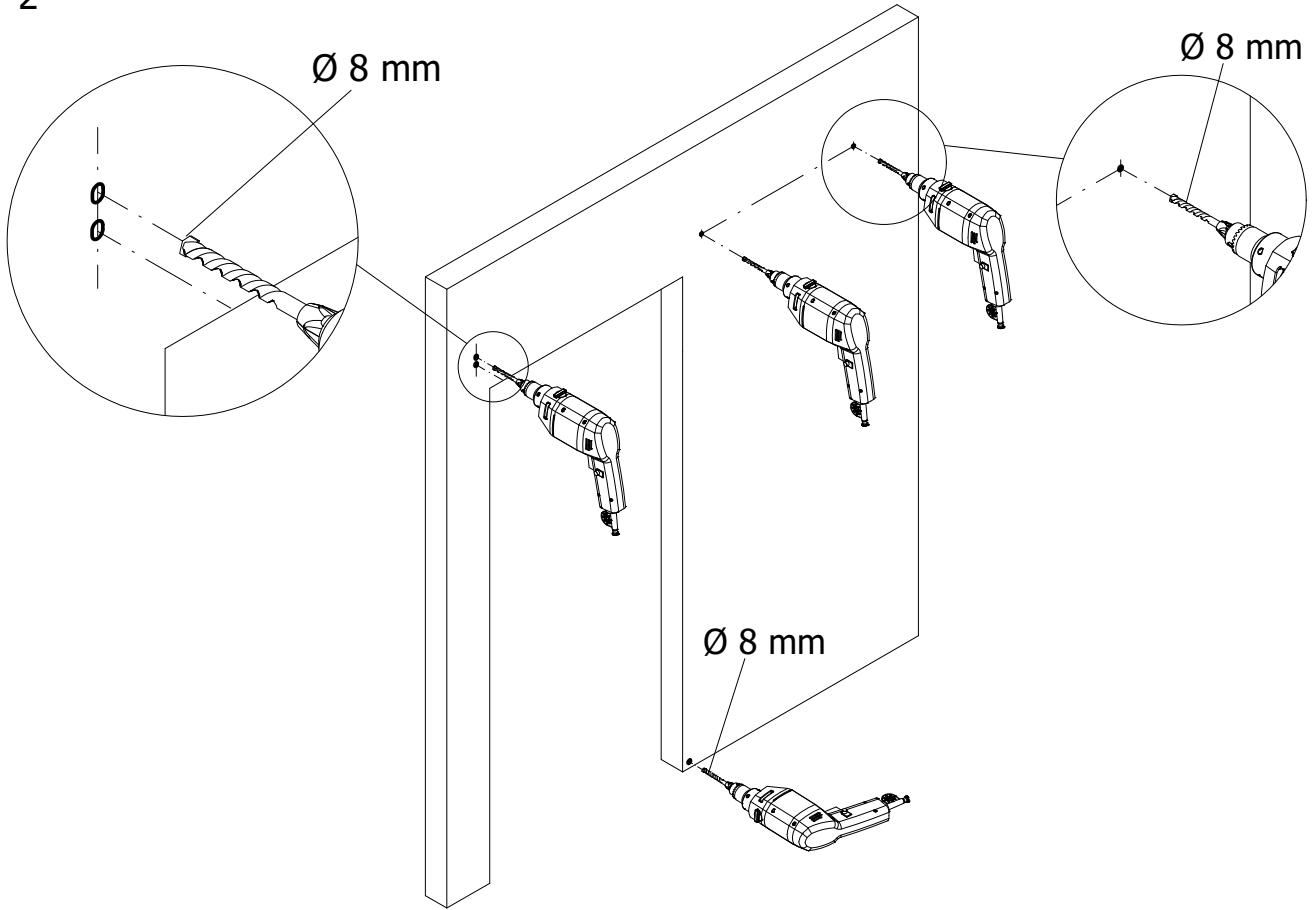

2

3

4,8 x 70 mm
Die Schrauben nicht anziehen, bitte nur vormontieren.
Do not overtighten the screws, only pre-assemble.
Ne pas serrer la vis uniquement la prémonter.
Schroeven niet aandraaien, alleen vormontieren.