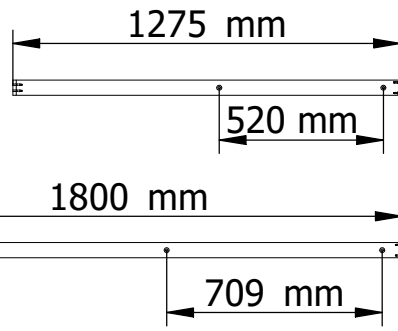

BENÖTIGTES WERKZEUG / TOOL NEEDED  
 QUITILAGE NECESSAIRE / BENODIGD GEREEDSCHAP

MONTAGE / ASSEMBLY / ASSEMBLÉE / ASSEMBLAGE

siehe Auftrag  
 please see order  
 veuillez regarder l'ordre  
 zie order

1

Länge der Laufschiene:  
length of slide rail:  
longueur de la glissière:  
lengte van de looprail:  
1275 mm  
1800 mm

4

9

Ansicht von innen  
viewing from inside  
vue de l'intérieur  
van binnenuit gezien

10

Den verstellbaren Anschlag Pos. 34 so einstellen das die Tür auf jeder Seite 36mm überlappt.  
 Please adjust the stopper Pos. 34 so that there is an overlap of 36mm on each side of the door.  
 Veuillez régler la pièce d'arrêt Pos. 34 en sorte qu'il y a un recouvrement de 36mm par chaque côté de la porte.  
 Wrikbare stopper Pos. 34 zo instellen dat de deur heeft een overlapping van 36mm op elke zijden.