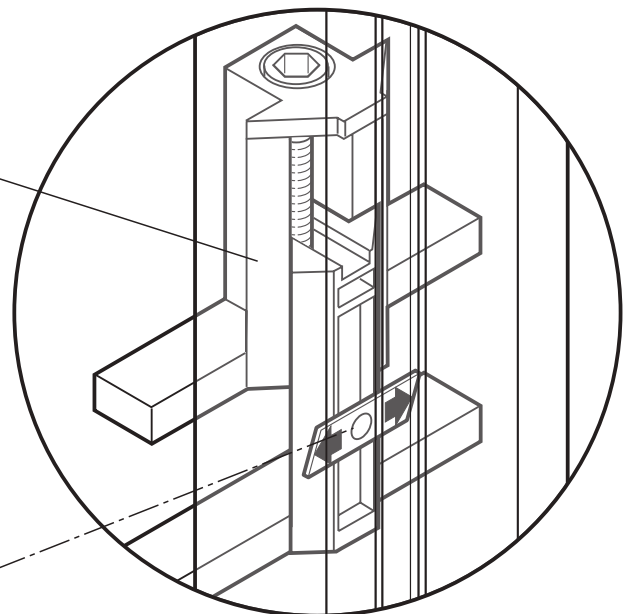

Regalständersystem mit Wandbefestigung

Regalständerprofil mit Deckenbefestigung
Regalständerprofil mit Wandbefestigung

Kleiderstange

Kleiderstangenhalter (KH)

Regalboden

Bodenträger (BT)

Einzelschubkasten

(SH)

Schubkastenhalter (SH)

Regalständerprofile

Aufbau von links nach rechts
Lichte Standardbreiten 465 / 705 / 955 mm
zzgl. Regalständer 30 mm.

Regalständerprofil mit Deckenverspannung
Regalständerprofil mit Wandbefestigung

KH

S4

BT

S4

S4

SH

Regalständerprofil mit Deckenverspannung
Regalständerprofil mit Wandbefestigung

Regalständerprofil mit Deckenverspannung
Regalständerprofil mit Wandbefestigung