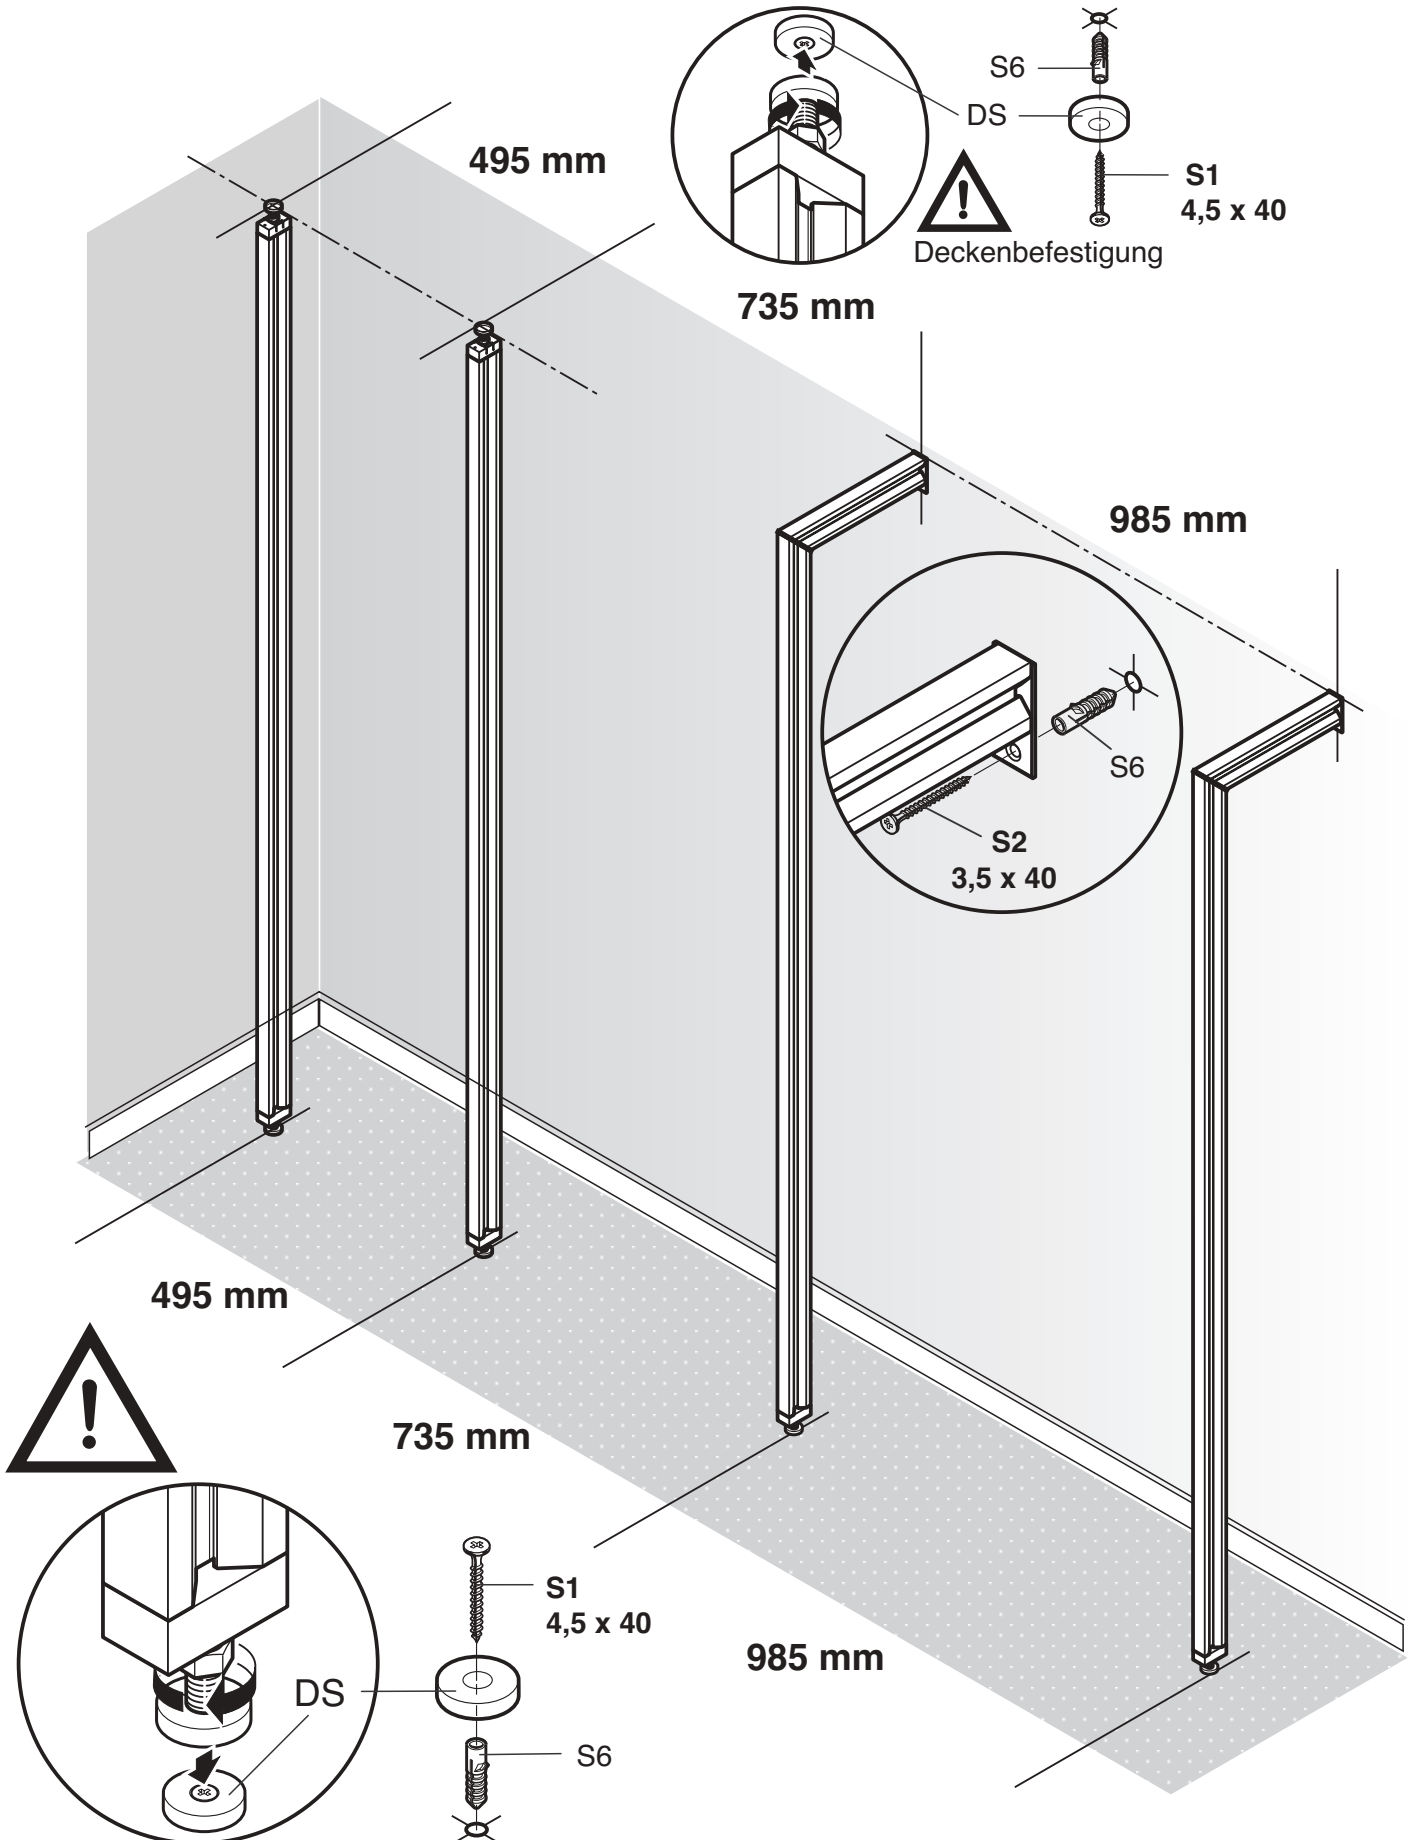

Montageanleitung

Stauraumsystem

Hauswirtschaftsraum

Kleiderschrank

Garderobe

Ankleide

Wohnen

Regalständersystem mit Deckenbefestigung

Regalständersystem mit Wandbefestigung

Regalständerprofil mit Deckenbefestigung
Regalständerprofil mit Wandbefestigung

Kleiderstange

Kleiderstangenhalter (KH)

Regalboden

Bodenträger (BT)

Einzelschubkasten

(SH)

Schubkastenhalter (SH)

Regalständerprofile

Aufbau von links nach rechts
Lichte Standardbreiten 465 / 705 / 955 mm
zzgl. Regalständer 30 mm.

Regalständerprofil mit Deckenverspannung
Regalständerprofil mit Wandbefestigung