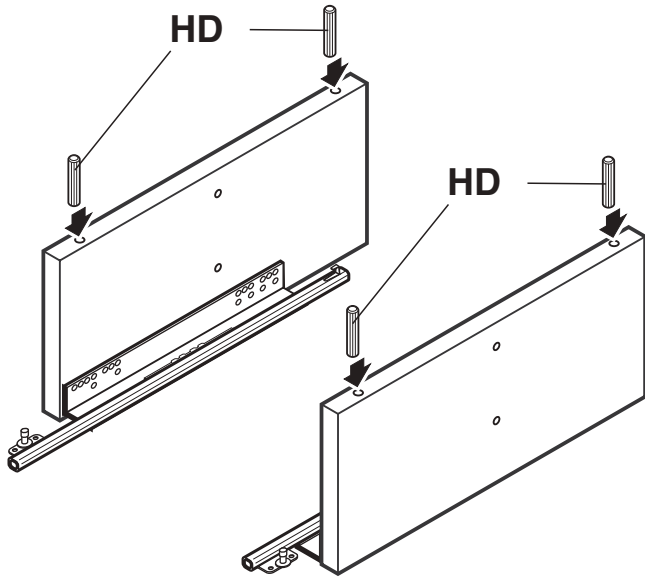

Schubkastenhalter (SH)

Regalständerprofile

Aufbau von links nach rechts
Lichte Standardbreiten 465 / 705 / 955 mm
zzgl. Regalständer 30 mm.

Regalständerprofil mit Deckenverspannung
Regalständerprofil mit Wandbefestigung

KH

S4

BT

S4

S4

SH

Regalständerprofil mit Deckenverspannung
Regalständerprofil mit Wandbefestigung

Regalständerprofil mit Deckenverspannung
Regalständerprofil mit Wandbefestigung

!
 max. 15 kg!

Stellfuss

Art.-Nr. 9251Z06250

Kleiderstangenhalter

Art.-Nr. 9251Z06110

Endkappe

Art.-Nr. 9251Z06210

Inbusschlüssel
(Befestigung Kleiderstangenhalter)