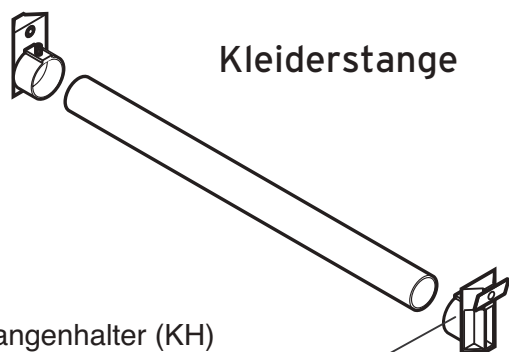

Montageanleitung

Stauraumsystem

Hauswirtschaftsraum

Kleiderschrank

Garderobe

Ankleide

Wohnen

Regalständersystem mit Deckenbefestigung

Regalständersystem mit Wandbefestigung

Regalständerprofil mit Deckenbefestigung
Regalständerprofil mit Wandbefestigung

Kleiderstange

Kleiderstangenhalter (KH)

Regalboden

Bodenträger (BT)

Einzelschubkasten

(SH)

Schubkastenhalter (SH)

Regalständerprofile

Aufbau von links nach rechts
Lichte Standardbreiten 465 / 705 / 955 mm
zzgl. Regalständer 30 mm.

Regalständerprofil mit Deckenverspannung
Regalständerprofil mit Wandbefestigung