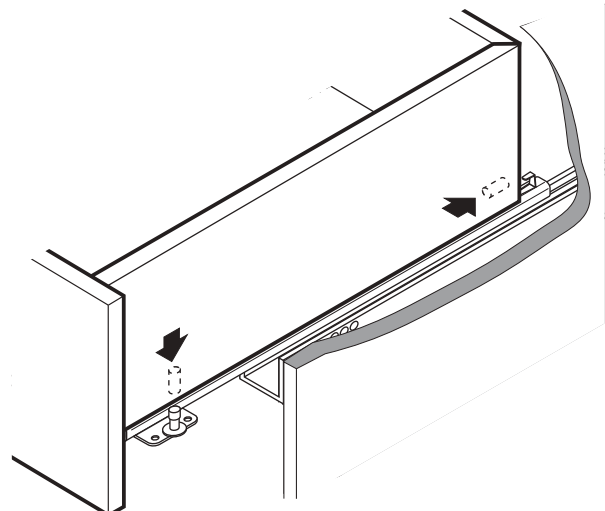

!
max. 15 kg!