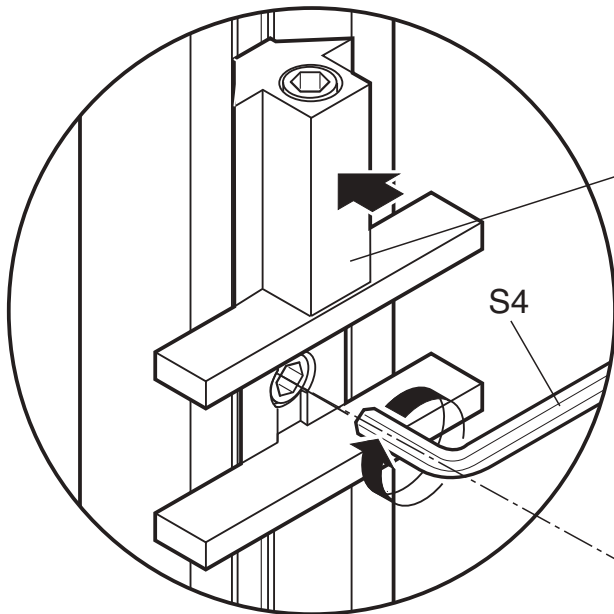

Regalständersystem mit Wandbefestigung

Regalständerprofil mit Deckenbefestigung
Regalständerprofil mit Wandbefestigung

Kleiderstange

Kleiderstangenhalter (KH)

Regalboden

Bodenträger (BT)

Einzelschubkasten

(SH)

Schubkastenhalter (SH)

Regalständerprofile

Aufbau von links nach rechts
Lichte Standardbreiten 465 / 705 / 955 mm
zzgl. Regalständer 30 mm.

Regalständerprofil mit Deckenverspannung
Regalständerprofil mit Wandbefestigung

KH

S4

BT

S4

S4

SH

Regalständerprofil mit Deckenverspannung
Regalständerprofil mit Wandbefestigung

Regalständerprofil mit Deckenverspannung
Regalständerprofil mit Wandbefestigung