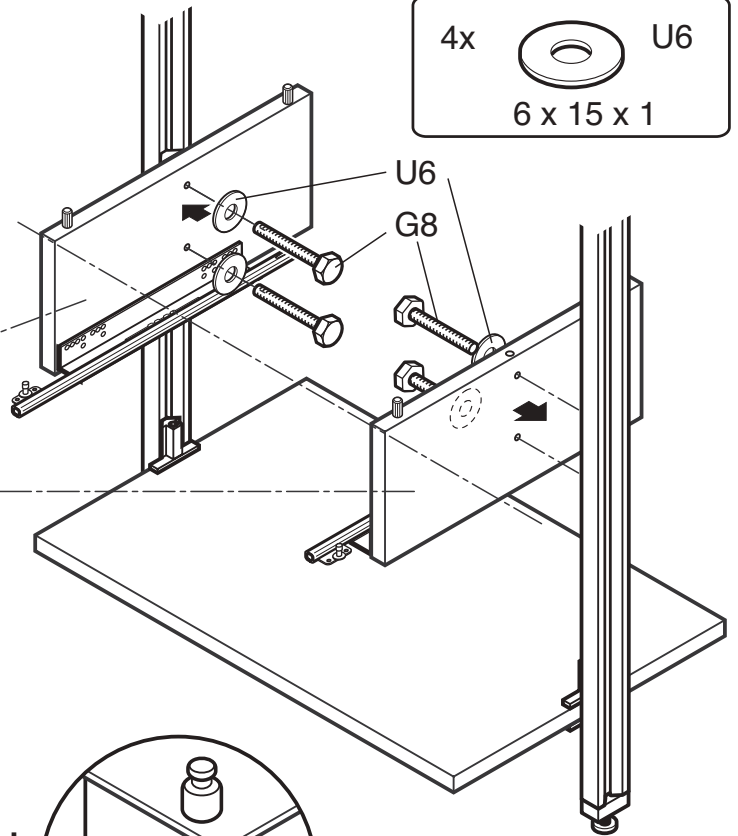

Schubkastenhalter (SH)

Regalständerprofile

Aufbau von links nach rechts
Lichte Standardbreiten 465 / 705 / 955 mm
zzgl. Regalständer 30 mm.

Regalständerprofil mit Deckenverspannung
Regalständerprofil mit Wandbefestigung

KH

S4

BT

S4

S4

SH

Regalständerprofil mit Deckenverspannung
Regalständerprofil mit Wandbefestigung

Regalständerprofil mit Deckenverspannung
Regalständerprofil mit Wandbefestigung

!
 max. 15 kg!

Stellfuss

Art.-Nr. 9251Z06250

Kleiderstangenhalter

Art.-Nr. 9251Z06110

Endkappe

Art.-Nr. 9251Z06210

Inbusschlüssel
(Befestigung Kleiderstangenhalter)