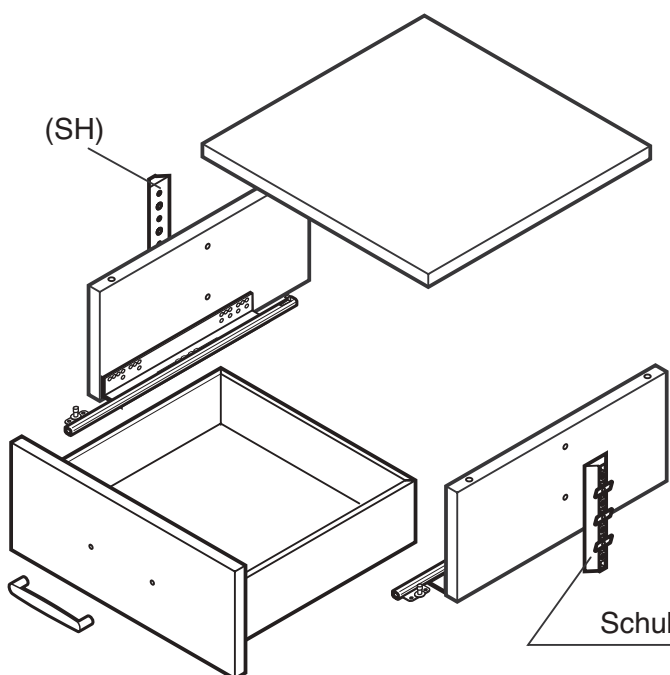

Montageanleitung

Stauraumsystem

Hauswirtschaftsraum

Kleiderschrank

Garderobe

Ankleide

Wohnen

Regalständersystem mit Deckenbefestigung

Regalständersystem mit Wandbefestigung

Regalständerprofil mit Deckenbefestigung
Regalständerprofil mit Wandbefestigung

Kleiderstange

Kleiderstangenhalter (KH)

Regalboden

Bodenträger (BT)

Einzelschubkasten

(SH)

Schubkastenhalter (SH)

Regalständerprofile

Aufbau von links nach rechts
Lichte Standardbreiten 465 / 705 / 955 mm
zzgl. Regalständer 30 mm.

Regalständerprofil mit Deckenverspannung
Regalständerprofil mit Wandbefestigung