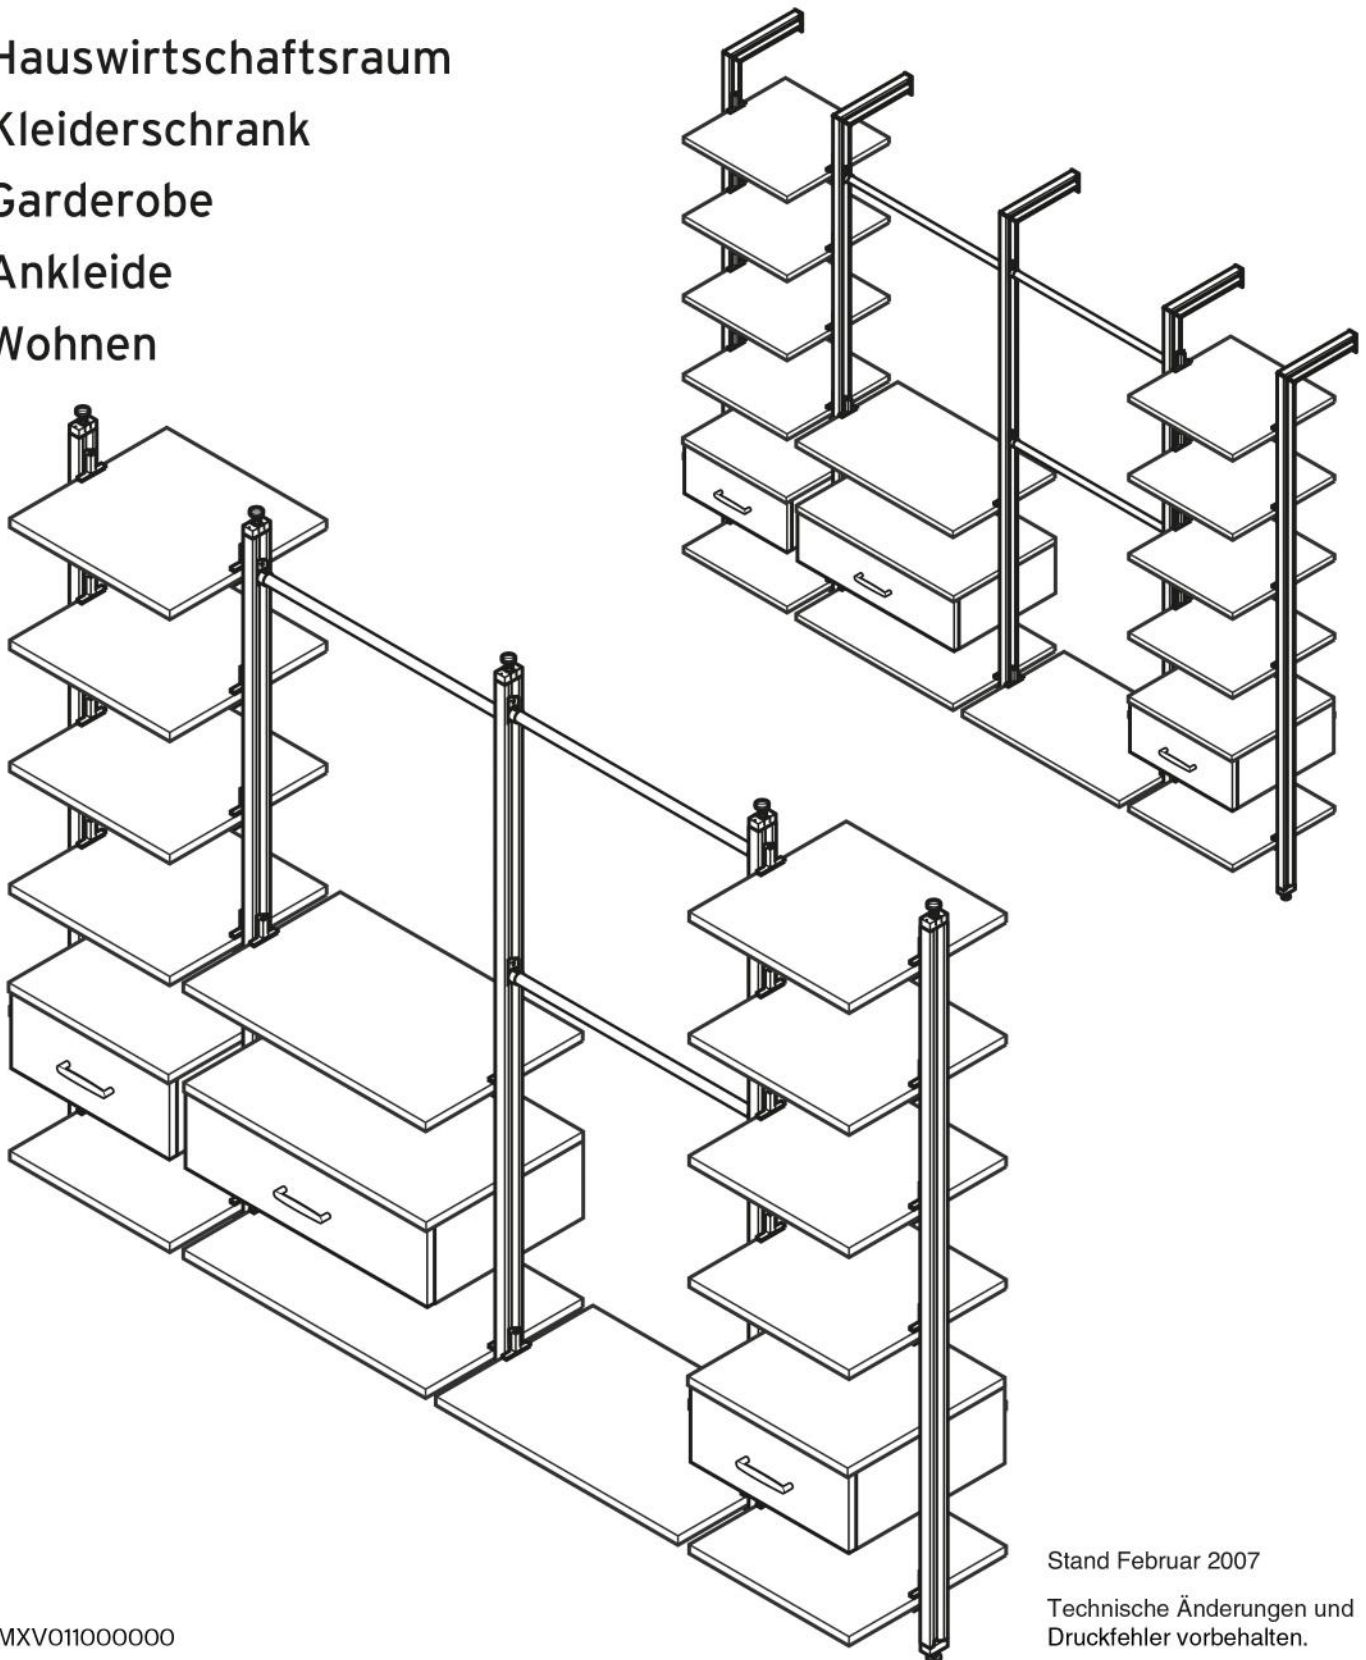

Montageanleitung

Stauraumsystem

Hauswirtschaftsraum

Kleiderschrank

Garderobe

Ankleide

Wohnen

Regalständersystem mit Deckenbefestigung

Regalständersystem mit Wandbefestigung

Regalständerprofil mit Deckenbefestigung
Regalständerprofil mit Wandbefestigung

Kleiderstange

Kleiderstangenhalter (KH)

Regalboden

Bodenträger (BT)

Einzelschubkasten

(SH)

Schubkastenhalter (SH)

Regalständerprofile

Aufbau von links nach rechts
Lichte Standardbreiten 465 / 705 / 955 mm
zzgl. Regalständer 30 mm.

Regalständerprofil mit Deckenverspannung
Regalständerprofil mit Wandbefestigung

KH

S4

BT

S4

S4

SH

Regalständerprofil mit Deckenverspannung
Regalständerprofil mit Wandbefestigung

Regalständerprofil mit Deckenverspannung
Regalständerprofil mit Wandbefestigung