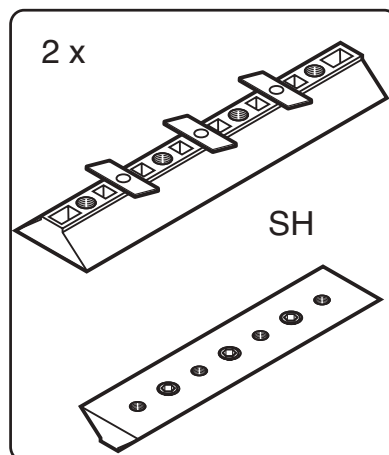

Regalständersystem mit Wandbefestigung

Regalständerprofil mit Deckenbefestigung
Regalständerprofil mit Wandbefestigung

Kleiderstange

Kleiderstangenhalter (KH)

Regalboden

Bodenträger (BT)

Einzelschubkasten

(SH)

Schubkastenhalter (SH)

Regalständerprofile

Aufbau von links nach rechts
Lichte Standardbreiten 465 / 705 / 955 mm
zzgl. Regalständer 30 mm.

Regalständerprofil mit Deckenverspannung
Regalständerprofil mit Wandbefestigung