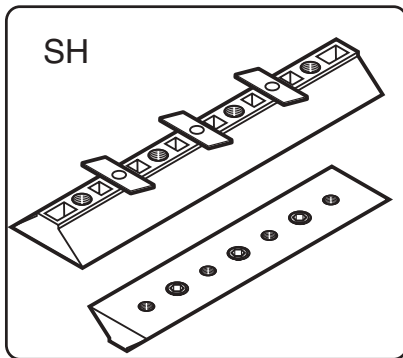

Regalständersystem mit Wandbefestigung

Regalständerprofil mit Deckenbefestigung
Regalständerprofil mit Wandbefestigung

Kleiderstange

Kleiderstangenhalter (KH)

Regalboden

Bodenträger (BT)

Einzelschubkasten

(SH)

Schubkastenhalter (SH)

Regalständerprofile

Aufbau von links nach rechts
Lichte Standardbreiten 465 / 705 / 955 mm
zzgl. Regalständer 30 mm.

Regalständerprofil mit Deckenverspannung
Regalständerprofil mit Wandbefestigung

KH

S4

BT

S4

S4

SH

Regalständerprofil mit Deckenverspannung
Regalständerprofil mit Wandbefestigung

Regalständerprofil mit Deckenverspannung
Regalständerprofil mit Wandbefestigung

!
 max. 15 kg!

Stellfuss

Art.-Nr. 9251Z06250

Kleiderstangenhalter

Art.-Nr. 9251Z06110

Endkappe

Art.-Nr. 9251Z06210

Inbusschlüssel
(Befestigung Kleiderstangenhalter)