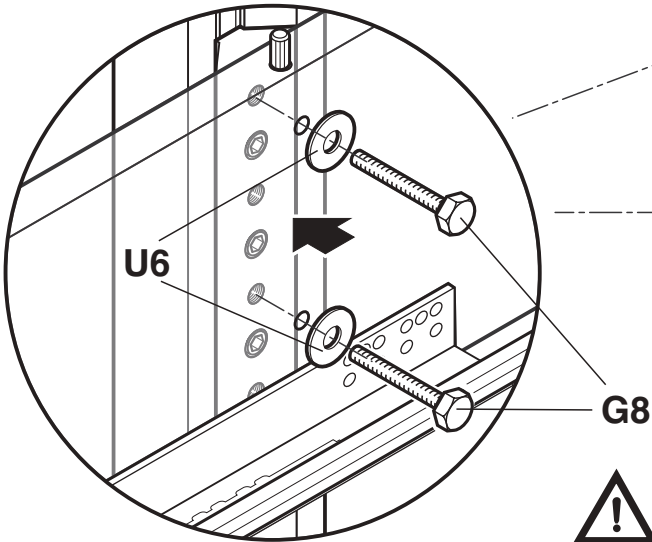

Schubkastenhalter (SH)

Regalständerprofile

Aufbau von links nach rechts
Lichte Standardbreiten 465 / 705 / 955 mm
zzgl. Regalständer 30 mm.

Regalständerprofil mit Deckenverspannung
Regalständerprofil mit Wandbefestigung

KH

S4

BT

S4

S4

SH

Regalständerprofil mit Deckenverspannung
Regalständerprofil mit Wandbefestigung

Regalständerprofil mit Deckenverspannung
Regalständerprofil mit Wandbefestigung