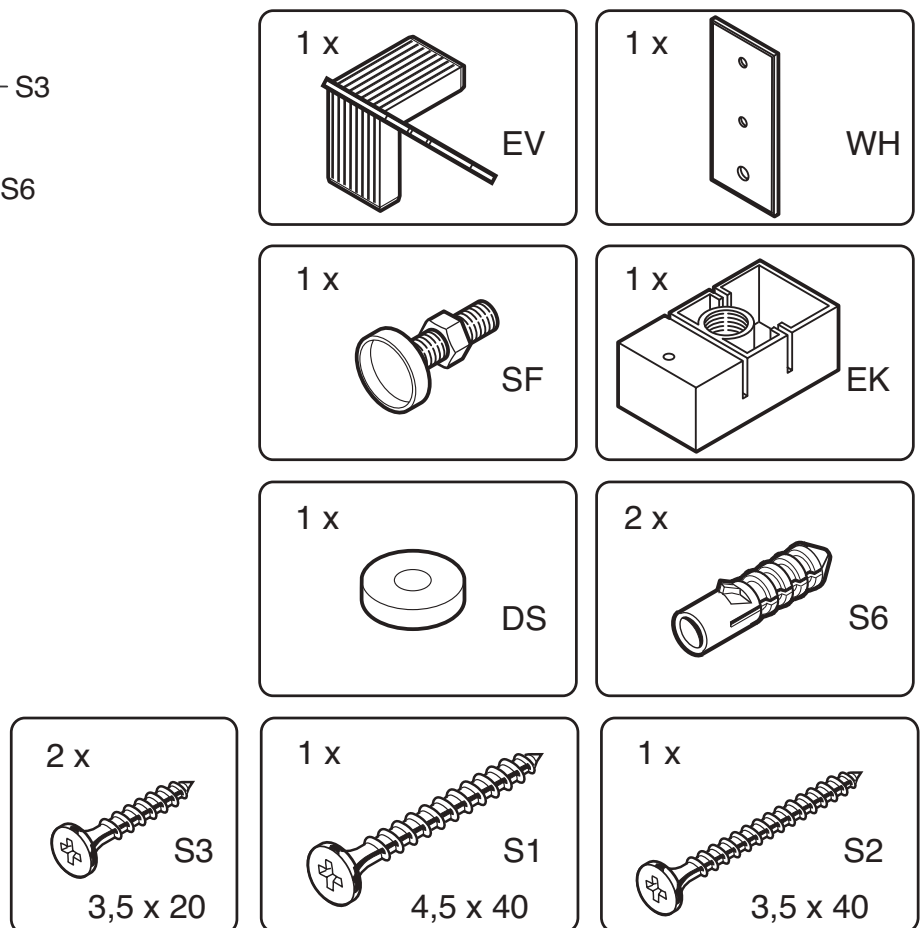

Montageanleitung

Stauraumsystem

Hauswirtschaftsraum

Kleiderschrank

Garderobe

Ankleide

Wohnen

Regalständersystem mit Deckenbefestigung

Regalständersystem mit Wandbefestigung

Regalständerprofil mit Deckenbefestigung
Regalständerprofil mit Wandbefestigung

Kleiderstange

Kleiderstangenhalter (KH)

Regalboden

Bodenträger (BT)

Einzelschubkasten

(SH)

Schubkastenhalter (SH)

Regalständerprofile

Aufbau von links nach rechts
Lichte Standardbreiten 465 / 705 / 955 mm
zzgl. Regalständer 30 mm.

Regalständerprofil mit Deckenverspannung
Regalständerprofil mit Wandbefestigung