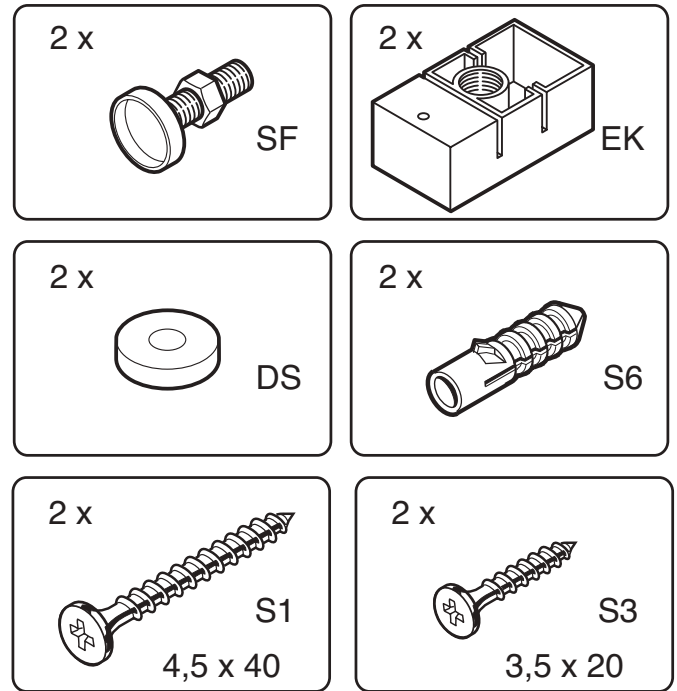

Montageanleitung

Stauraumsystem

Hauswirtschaftsraum

Kleiderschrank

Garderobe

Ankleide

Wohnen

Regalständersystem mit Deckenbefestigung

Regalständersystem mit Wandbefestigung

Regalständerprofil mit Deckenbefestigung
Regalständerprofil mit Wandbefestigung

Kleiderstange

Kleiderstangenhalter (KH)

Regalboden

Bodenträger (BT)

Einzelschubkasten

(SH)

Schubkastenhalter (SH)

Regalständerprofile

Aufbau von links nach rechts
Lichte Standardbreiten 465 / 705 / 955 mm
zzgl. Regalständer 30 mm.

Regalständerprofil mit Deckenverspannung
Regalständerprofil mit Wandbefestigung