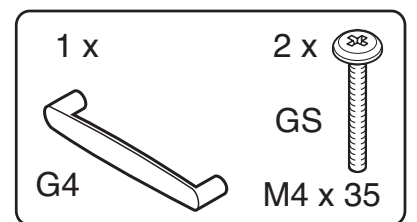

Schubkastenhalter (SH)

Regalständerprofile

Aufbau von links nach rechts
Lichte Standardbreiten 465 / 705 / 955 mm
zzgl. Regalständer 30 mm.

Regalständerprofil mit Deckenverspannung
Regalständerprofil mit Wandbefestigung

KH

S4

BT

S4

S4

SH

Regalständerprofil mit Deckenverspannung
Regalständerprofil mit Wandbefestigung

Regalständerprofil mit Deckenverspannung
Regalständerprofil mit Wandbefestigung

!
 max. 15 kg!

Stellfuss

Art.-Nr. 9251Z06250

Kleiderstangenhalter

Art.-Nr. 9251Z06110

Endkappe

Art.-Nr. 9251Z06210

Inbusschlüssel
(Befestigung Kleiderstangenhalter)