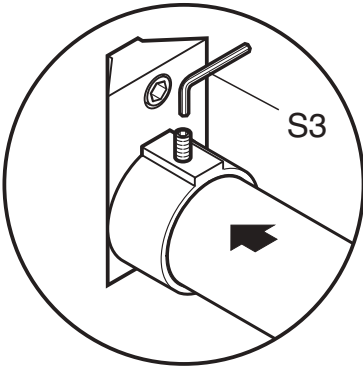

Schubkastenhalter (SH)

Regalständerprofile

Aufbau von links nach rechts
Lichte Standardbreiten 465 / 705 / 955 mm
zzgl. Regalständer 30 mm.

Regalständerprofil mit Deckenverspannung
Regalständerprofil mit Wandbefestigung

KH

S4

BT

S4

S4

SH

Regalständerprofil mit Deckenverspannung
Regalständerprofil mit Wandbefestigung

Regalständerprofil mit Deckenverspannung
Regalständerprofil mit Wandbefestigung

!
 max. 15 kg!

Stellfuss

Art.-Nr. 9251Z06250

Kleiderstangenhalter

Art.-Nr. 9251Z06110

Endkappe

Art.-Nr. 9251Z06210

Inbusschlüssel
(Befestigung Kleiderstangenhalter)