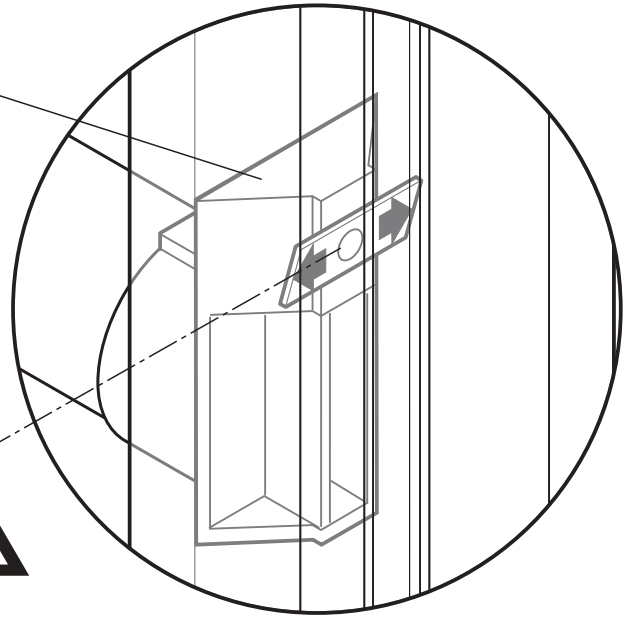

Regalständersystem mit Wandbefestigung

Regalständerprofil mit Deckenbefestigung
Regalständerprofil mit Wandbefestigung

Kleiderstange

Kleiderstangenhalter (KH)

Regalboden

Bodenträger (BT)

Einzelschubkasten

(SH)

Schubkastenhalter (SH)

Regalständerprofile

Aufbau von links nach rechts
Lichte Standardbreiten 465 / 705 / 955 mm
zzgl. Regalständer 30 mm.

Regalständerprofil mit Deckenverspannung
Regalständerprofil mit Wandbefestigung

KH

S4

BT

S4

S4

SH

Regalständerprofil mit Deckenverspannung
Regalständerprofil mit Wandbefestigung

Regalständerprofil mit Deckenverspannung
Regalständerprofil mit Wandbefestigung