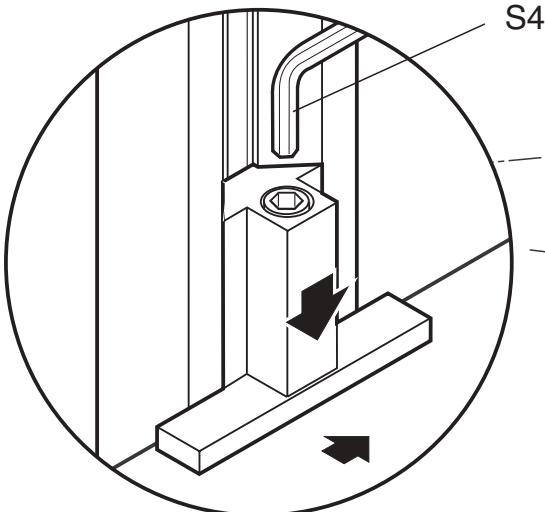

Schubkastenhalter (SH)

Regalständerprofile

Aufbau von links nach rechts
Lichte Standardbreiten 465 / 705 / 955 mm
zzgl. Regalständer 30 mm.

Regalständerprofil mit Deckenverspannung
Regalständerprofil mit Wandbefestigung

KH

S4

BT

S4

S4

SH

Regalständerprofil mit Deckenverspannung
Regalständerprofil mit Wandbefestigung

Regalständerprofil mit Deckenverspannung
Regalständerprofil mit Wandbefestigung