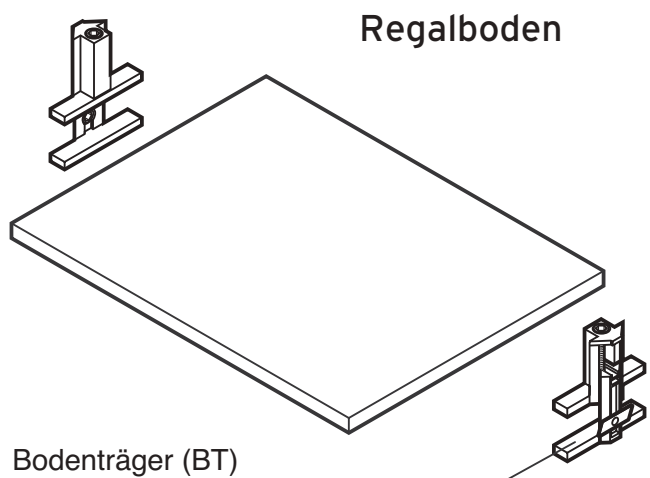

Montageanleitung

Stauraumsystem

Hauswirtschaftsraum

Kleiderschrank

Garderobe

Ankleide

Wohnen

Regalständersystem mit Deckenbefestigung

Regalständersystem mit Wandbefestigung

Regalständerprofil mit Deckenbefestigung
Regalständerprofil mit Wandbefestigung

Kleiderstange

Kleiderstangenhalter (KH)

Regalboden

Bodenträger (BT)

Einzelschubkasten

(SH)

Schubkastenhalter (SH)

Regalständerprofile

Aufbau von links nach rechts
Lichte Standardbreiten 465 / 705 / 955 mm
zzgl. Regalständer 30 mm.

Regalständerprofil mit Deckenverspannung
Regalständerprofil mit Wandbefestigung