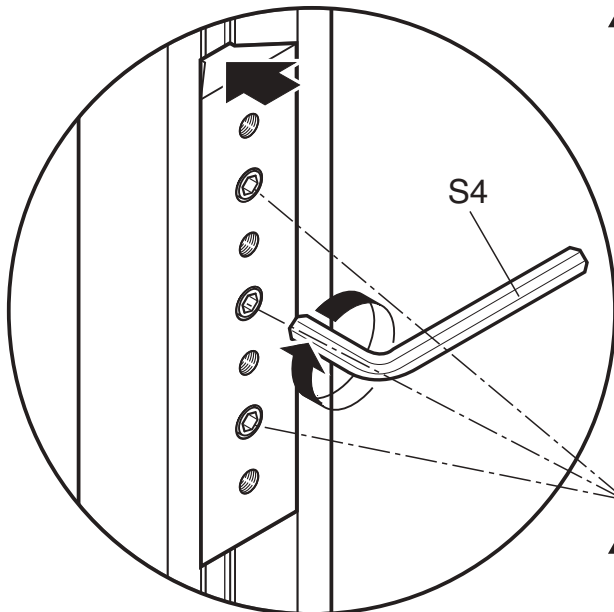

Regalständersystem mit Wandbefestigung

Regalständerprofil mit Deckenbefestigung
Regalständerprofil mit Wandbefestigung

Kleiderstange

Kleiderstangenhalter (KH)

Regalboden

Bodenträger (BT)

Einzelschubkasten

(SH)

Schubkastenhalter (SH)

Regalständerprofile

Aufbau von links nach rechts
Lichte Standardbreiten 465 / 705 / 955 mm
zzgl. Regalständer 30 mm.

Regalständerprofil mit Deckenverspannung
Regalständerprofil mit Wandbefestigung

KH

S4

BT

S4

S4

SH

Regalständerprofil mit Deckenverspannung
Regalständerprofil mit Wandbefestigung

Regalständerprofil mit Deckenverspannung
Regalständerprofil mit Wandbefestigung