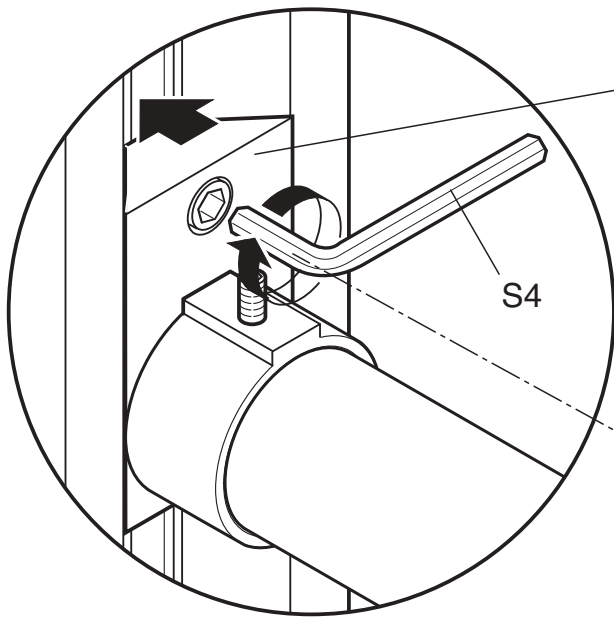

Regalständersystem mit Wandbefestigung

Regalständerprofil mit Deckenbefestigung
Regalständerprofil mit Wandbefestigung

Kleiderstange

Kleiderstangenhalter (KH)

Regalboden

Bodenträger (BT)

Einzelschubkasten

(SH)

Schubkastenhalter (SH)

Regalständerprofile

Aufbau von links nach rechts
Lichte Standardbreiten 465 / 705 / 955 mm
zzgl. Regalständer 30 mm.

Regalständerprofil mit Deckenverspannung
Regalständerprofil mit Wandbefestigung