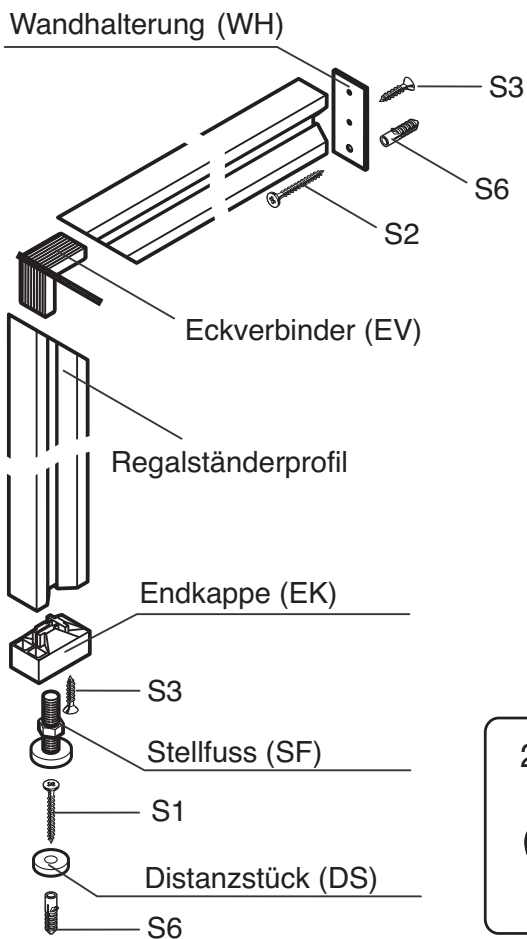

Montageanleitung

Stauraumsystem

Hauswirtschaftsraum

Kleiderschrank

Garderobe

Ankleide

Wohnen

Regalständersystem mit Deckenbefestigung

Regalständersystem mit Wandbefestigung

Regalständerprofil mit Deckenbefestigung
Regalständerprofil mit Wandbefestigung

Kleiderstange

Kleiderstangenhalter (KH)

Regalboden

Bodenträger (BT)

Einzelschubkasten

(SH)

Schubkastenhalter (SH)

Regalständerprofile

Aufbau von links nach rechts
Lichte Standardbreiten 465 / 705 / 955 mm
zzgl. Regalständer 30 mm.

Regalständerprofil mit Deckenverspannung
Regalständerprofil mit Wandbefestigung