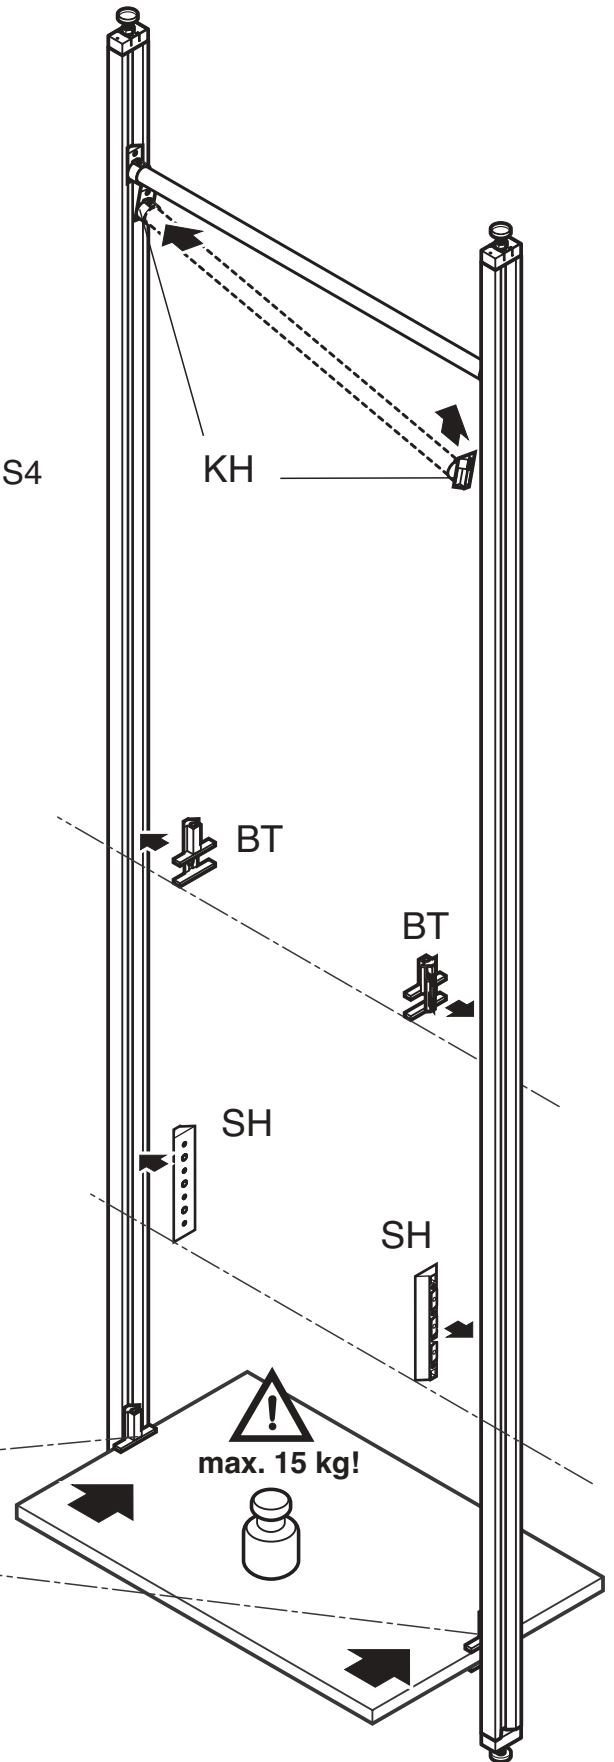

Regalständersystem mit Wandbefestigung

Regalständerprofil mit Deckenbefestigung
Regalständerprofil mit Wandbefestigung

Kleiderstange

Kleiderstangenhalter (KH)

Regalboden

Bodenträger (BT)

Einzelschubkasten

(SH)

Schubkastenhalter (SH)

Regalständerprofile

Aufbau von links nach rechts
Lichte Standardbreiten 465 / 705 / 955 mm
zzgl. Regalständer 30 mm.

Regalständerprofil mit Deckenverspannung
Regalständerprofil mit Wandbefestigung

KH

S4

BT

S4

S4

SH

Regalständerprofil mit Deckenverspannung
Regalständerprofil mit Wandbefestigung

Regalständerprofil mit Deckenverspannung
Regalständerprofil mit Wandbefestigung