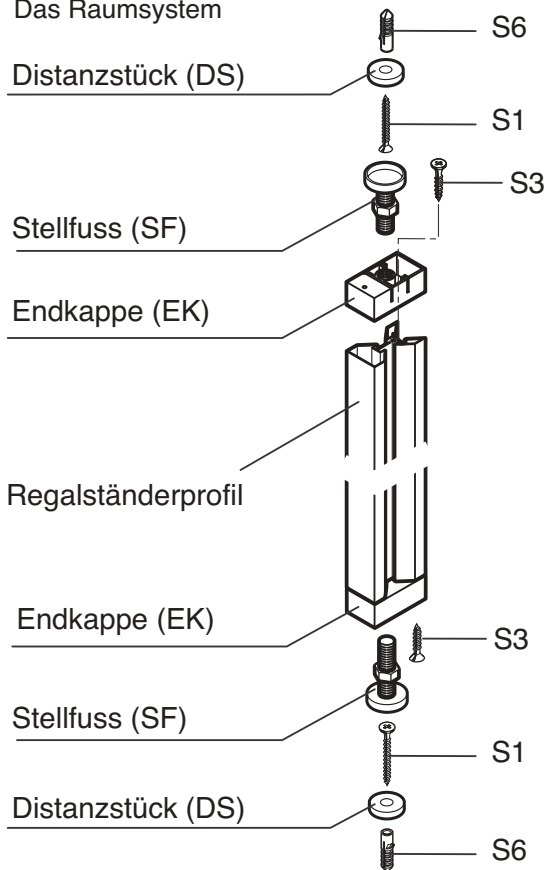

Montageanleitung

Stauraumsystem

Hauswirtschaftsraum

Kleiderschrank

Garderobe

Ankleide

Wohnen

Regalständersystem mit Deckenbefestigung

Regalständersystem mit Wandbefestigung

Regalständerprofil mit Deckenbefestigung
Regalständerprofil mit Wandbefestigung

Kleiderstange

Kleiderstangenhalter (KH)

Regalboden

Bodenträger (BT)

Einzelschubkasten

(SH)

Schubkastenhalter (SH)

Regalständerprofile

Aufbau von links nach rechts
Lichte Standardbreiten 465 / 705 / 955 mm
zzgl. Regalständer 30 mm.

Regalständerprofil mit Deckenverspannung
Regalständerprofil mit Wandbefestigung