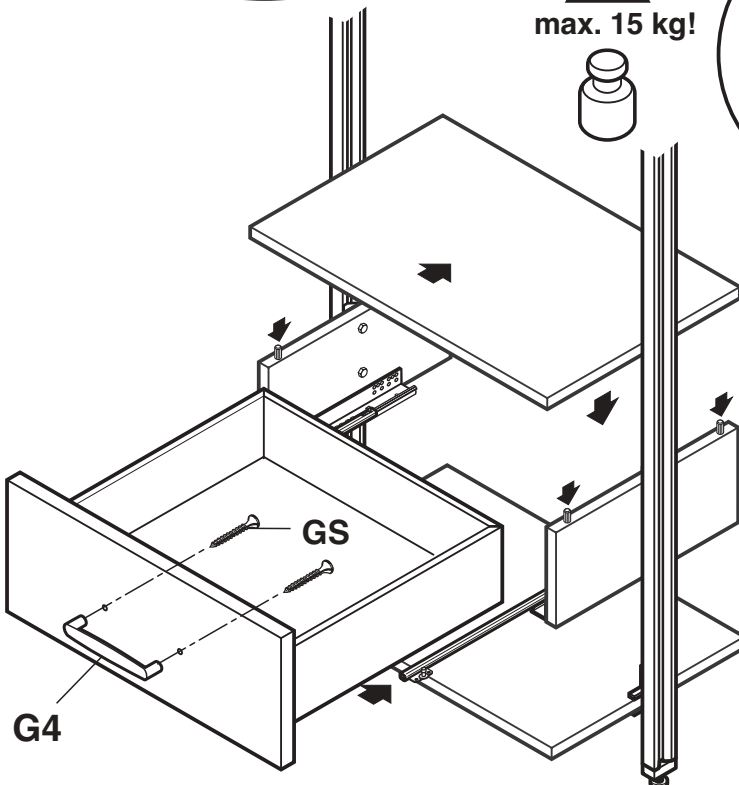

!
max. 15 kg!