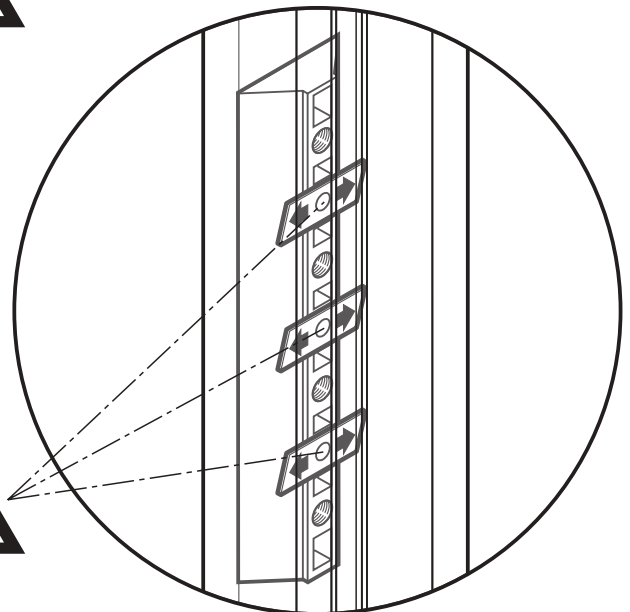

Schubkastenhalter (SH)

Regalständerprofile

Aufbau von links nach rechts
Lichte Standardbreiten 465 / 705 / 955 mm
zzgl. Regalständer 30 mm.

Regalständerprofil mit Deckenverspannung
Regalständerprofil mit Wandbefestigung

KH

S4

BT

S4

S4

SH

Regalständerprofil mit Deckenverspannung
Regalständerprofil mit Wandbefestigung

Regalständerprofil mit Deckenverspannung
Regalständerprofil mit Wandbefestigung