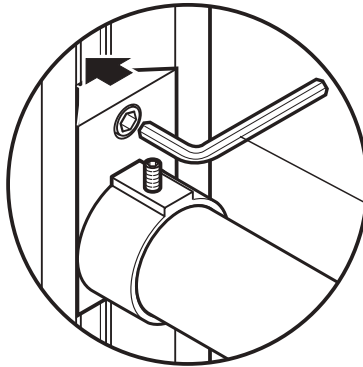

Schubkastenhalter (SH)

Regalständerprofile

Aufbau von links nach rechts
Lichte Standardbreiten 465 / 705 / 955 mm
zzgl. Regalständer 30 mm.

Regalständerprofil mit Deckenverspannung
Regalständerprofil mit Wandbefestigung

KH

S4

BT

S4

S4

SH

Regalständerprofil mit Deckenverspannung
Regalständerprofil mit Wandbefestigung

Regalständerprofil mit Deckenverspannung
Regalständerprofil mit Wandbefestigung