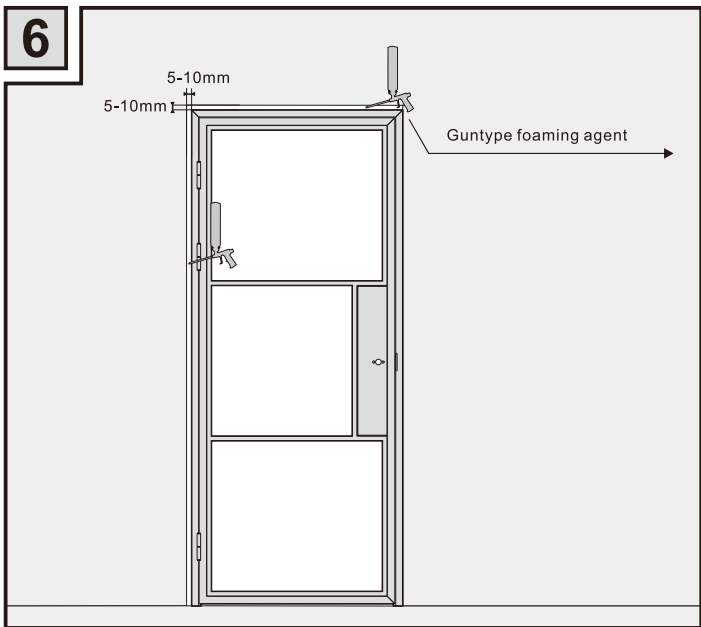

Montageanleitung, Assembly Instructions Notice de Montage, Montagehandleiding

900-0
08-23

622008
622016
622020

Türanschlag links, door left, fixation gauche, montagezijde links

Montageanleitung, Assembly Instructions Notice de Montage, Montagehandleiding

622009
622017
622021

Türanschlag rechts, door right, fixation droite, montagezijde rechts