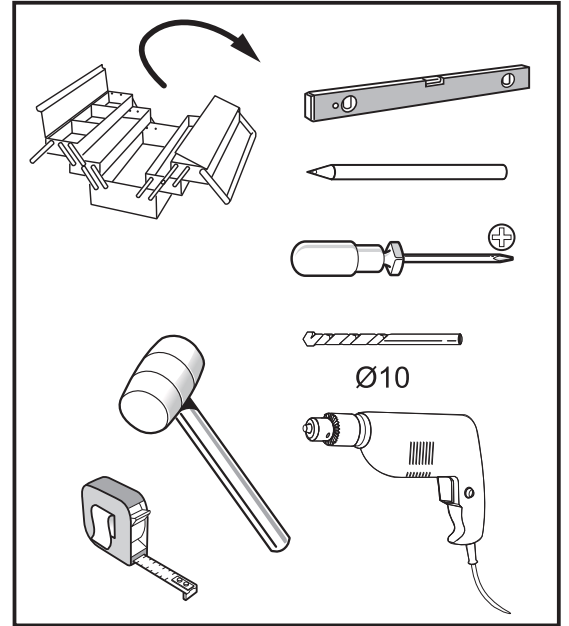

Montageanleitung, Assembly Instructions Notice de Montage, Montagehandleiding

900-0
08-23

622008
622016
622020

Türanschlag links, door left, fixation gauche, montagezijde links

Montageanleitung, Assembly Instructions Notice de Montage, Montagehandleiding

622009
622017
622021

Türanschlag rechts, door right, fixation droite, montagezijde rechts