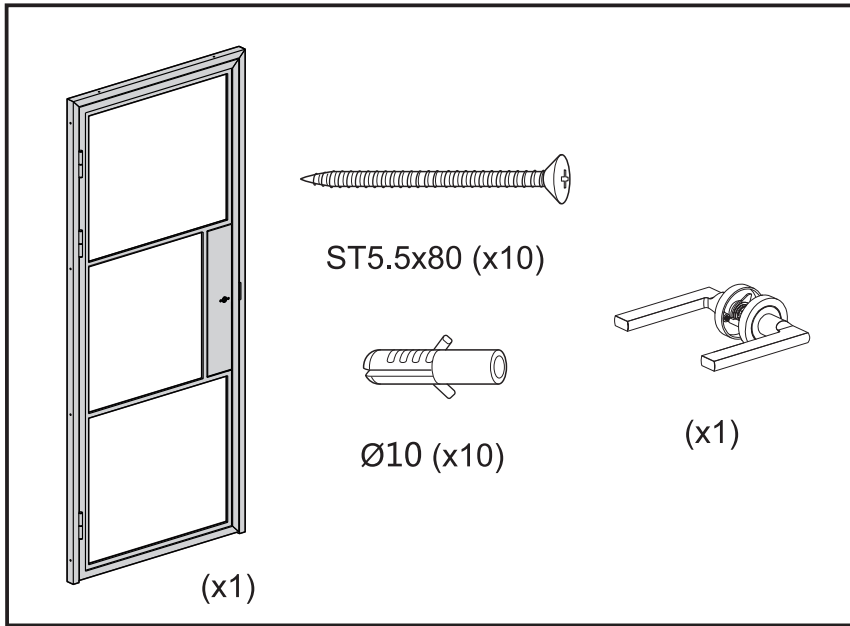

Montageanleitung, Assembly Instructions Notice de Montage, Montagehandleiding

900-0
08-23

622008
622016
622020

Türanschlag links, door left, fixation gauche, montagezijde links

Montageanleitung, Assembly Instructions Notice de Montage, Montagehandleiding

622009
622017
622021

Türanschlag rechts, door right, fixation droite, montagezijde rechts