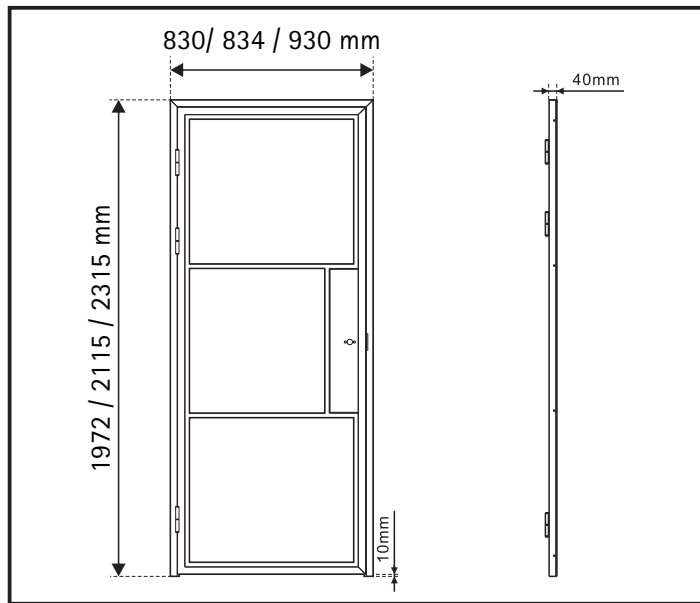

Montageanleitung, Assembly Instructions Notice de Montage, Montagehandleiding

900-0
08-23

622008
622016
622020

Türanschlag links, door left, fixation gauche, montagezijde links

Montageanleitung, Assembly Instructions Notice de Montage, Montagehandleiding

622009
622017
622021

Türanschlag rechts, door right, fixation droite, montagezijde rechts