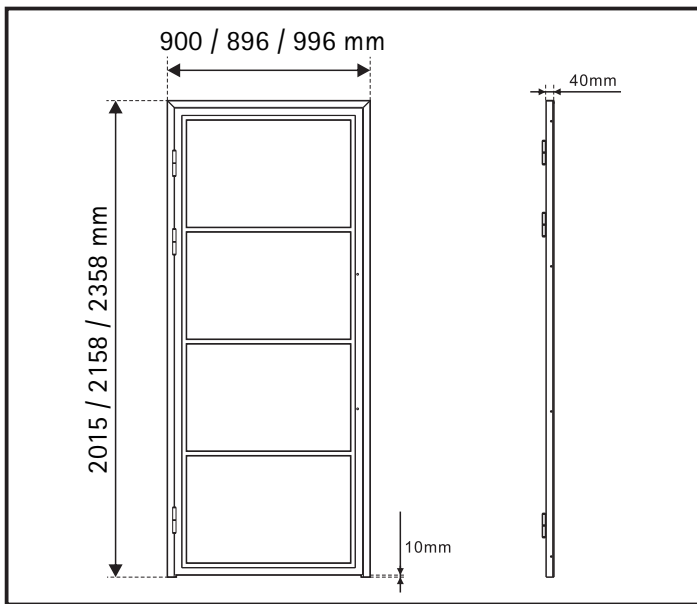

Montageanleitung, Assembly Instructions Notice de Montage, Montagehandleiding

899-1
11-23

622022
622026
622028

Türanschlag links, door left, fixation gauche, montagezijde links

Montageanleitung

622023
622027
622029

Türanschlag rechts, door right, fixation droite, montagezijde rechts