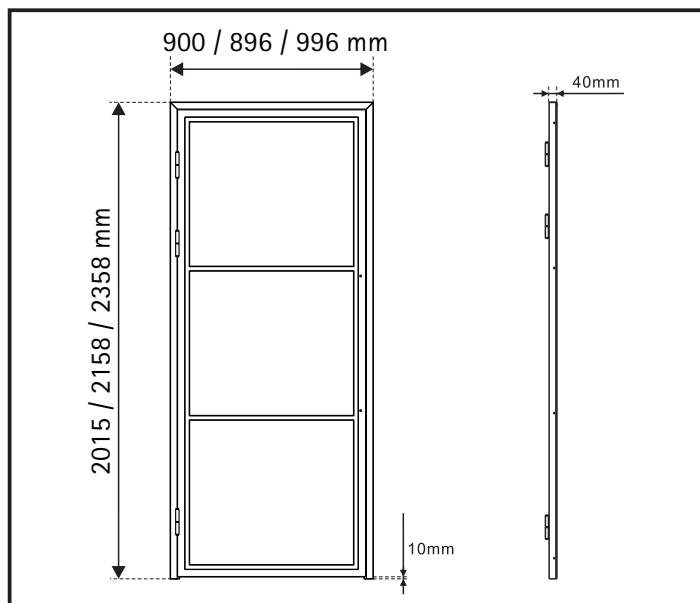

Montageanleitung, Assembly Instructions Notice de Montage, Montagehandleiding

901-1
11-23

622006
622014
622018

Türanschlag links, door left, fixation gauche, montagezijde links

Montageanleitung, Assembly Instructions Notice de Montage, Montagehandleiding

622007
622015
622019

Türanschlag rechts, door right, fixation droite, montagezijde rechts