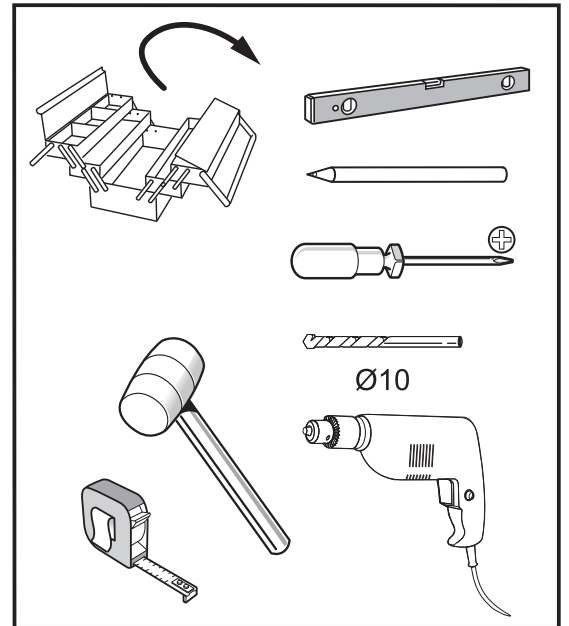

Montageanleitung, Assembly Instructions Notice de Montage, Montagehandleiding

901-1
11-23

622006
622014
622018

Türanschlag links, door left, fixation gauche, montagezijde links

Montageanleitung, Assembly Instructions Notice de Montage, Montagehandleiding

622007
622015
622019

Türanschlag rechts, door right, fixation droite, montagezijde rechts